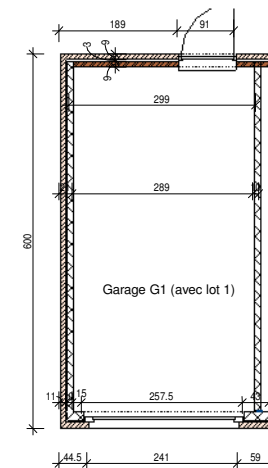

1 rez-de-chaussee
1 : 50

2 1° etage
1 : 50

3 rez-de-chaussee, garage G1
1 : 50

WONINGBUREAU www.paulhuyzentruyt.be
PAUL HUYZENTRUYT

GROTE HEERWEG 2 ■ 8791 BEVEREN-LEIE ■ T 056.71 27 97 ■ F 056.70 59 58

Herseaux (Mouscron) - type C4L-1c lot 1

3 facade principale
1 : 50

1 facade laterale droite
1 : 50

2 facade arriere
1 : 50

5 facade principale, garage G1
1 : 50

4 facade laterale gauche, garage G1
1 : 50

6 facade arriere, garage G1
1 : 50

WONINGBUREAU www.paulhuyzentruyt.be
PAUL HUYZENTRUYT