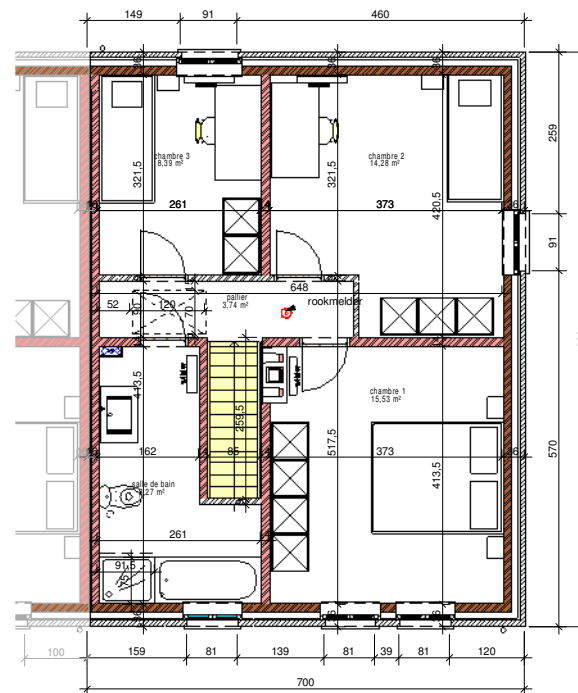

1 rez-de-chaussee
1 : 50

2 1° etage
1 : 50

3 rez-de-chaussee, garage G1
1 : 50

WONINGBUREAU www.paulhuyzentruyt.be
PAUL HUYZENTRUYT

GROTE HEERWEG 2 ■ 8791 BEVEREN-LEIE ■ T 056.71 27 97 ■ F 056.70 59 58

Herseaux (Mouscron) - type C4L-1c lot 1

3 facade principale
1 : 50

1 facade laterale droite
1 : 50

2 facade arriere
1 : 50

5 facade principale, garage G1
1 : 50

4 facade laterale gauche, garage G1
1 : 50

6 facade arriere, garage G1
1 : 50

WONINGBUREAU www.paulhuyzentruyt.be
PAUL HUYZENTRUYT