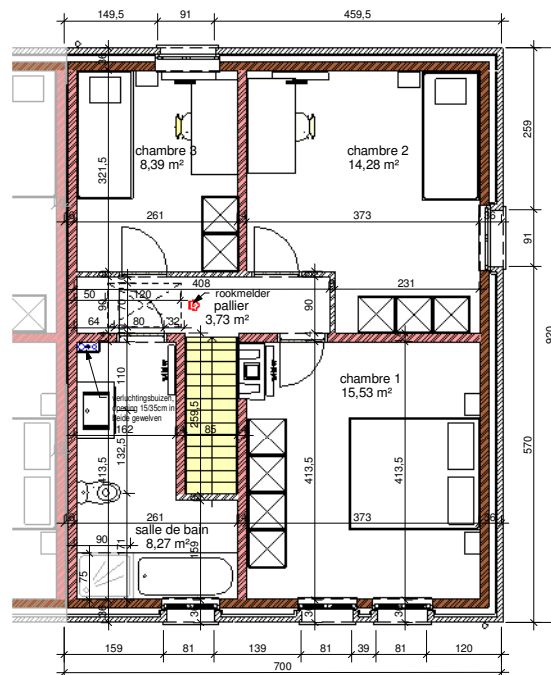

① rez-de-chaussee
1 : 50

② 1° etage
1 : 50

③ rez-de-chaussee, garage G7
1 : 50

WONINGBUREAU
www.paulhuyzentruyt.be
PAUL HUYZENTRUYT

GROTE HEERWEG 2 ■ 8791 BEVEREN-LEIE ■ T 056.71 27 97 ■ F 056.70 59 58

Herseaux (Mouscron) - type C4L-6, lot 6

2 facade principale
1 : 50

1 facade laterale droite
1 : 50

3 facade arriere
1 : 50

6 facade principale, garage G7
1 : 50

4 facade laterale gauche, garage G7
1 : 50

5 facade arriere, garage G7
1 : 50

WONINGBUREAU www.paulhuyzentruyt.be
PAUL HUYZENTRUYT