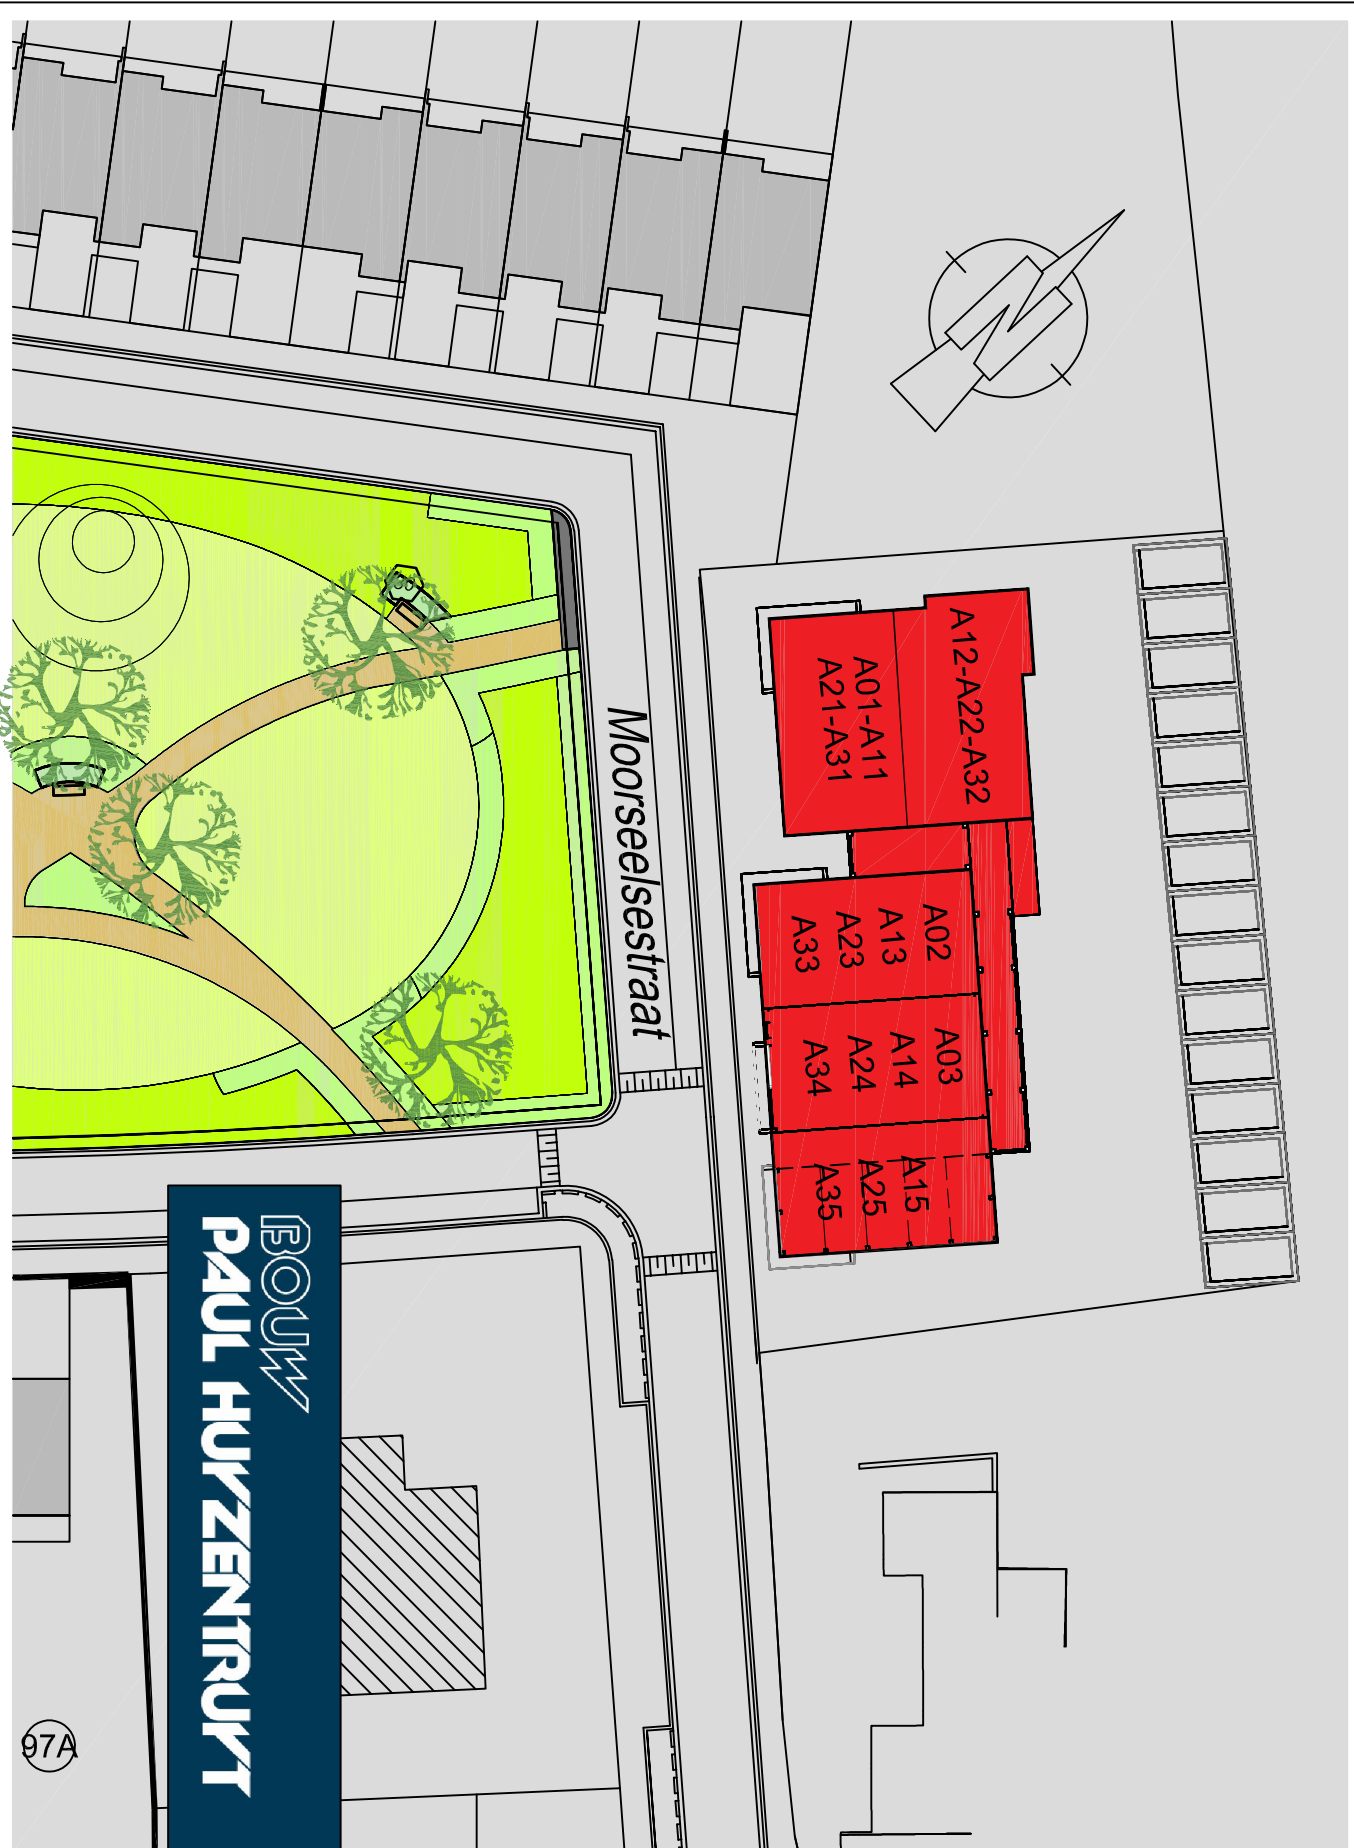

HEULE

José Vermeerschplein - LEYAERDE II

BOUW
PAUL HUIZENTRUPT

97A