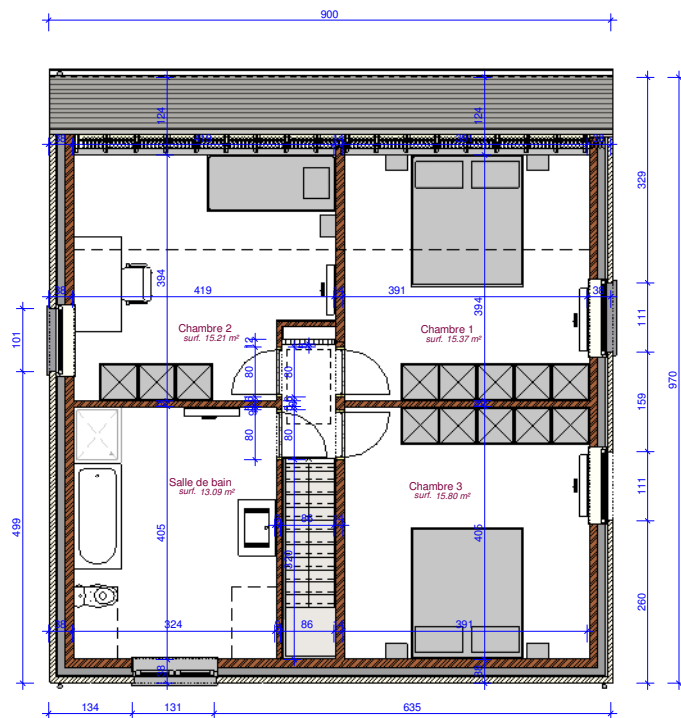

Façade laterale droite

Façade laterale gauche

Façade Arrière

Façade Principale

**BOUW**  
**PAUL HUYZENTRUYT**

[www.paulhuyzentruyt.be](http://www.paulhuyzentruyt.be)

GROTE HEERWEG 2 ■ 8791 BEVEREN-LEIE ■ T 056.71 27 97 ■ F 056.70 59 58

Clot de Massiet - Warneton - 1.2  
gevels - lot 13

étage

Réz-de-chaussée

**BOUW**  
**PAUL HUYZENTRUYT**

www.paulhuyzentruyt.be

GROTE HEERWEG 2 ■ 8791 BEVEREN-LEIE ■ T 056.71 27 97 ■ F 056.70 59 58

Clot de Massiet - Warneton - 1.2  
plannen - lot 13.