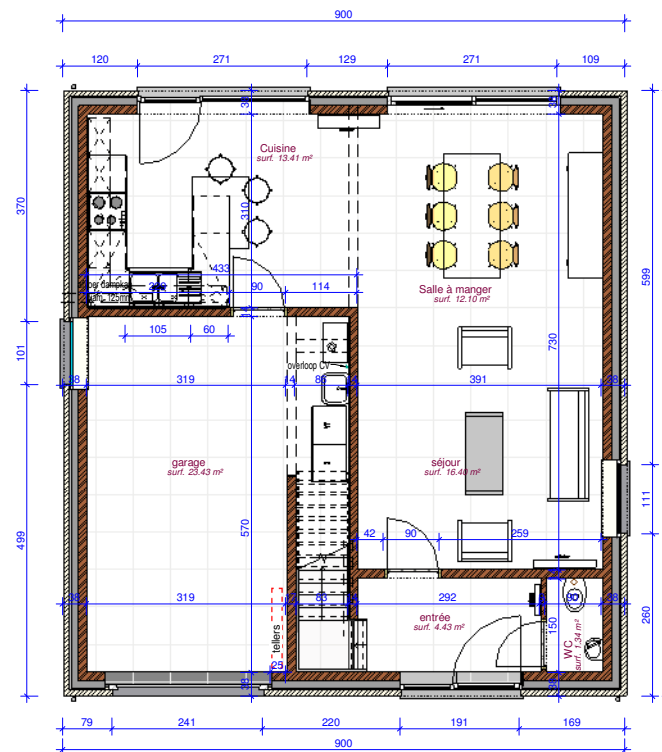

Façade laterale droite

Façade laterale gauche

Façade Arrière

Façade Principale

**BOUW**  
**PAUL HUYZENTRUYT**

[www.paulhuyzentruyt.be](http://www.paulhuyzentruyt.be)

GROTE HEERWEG 2 ■ 8791 BEVEREN-LEIE ■ T 056.71 27 97 ■ F 056.70 59 58

Clot de Massiet - Warneton - 1.2  
gevels - lot 13

étage

Réz-de-chaussée

**BOUW**  
**PAUL HUYZENTRUYT**

www.paulhuyzentruyt.be

GROTE HEERWEG 2 ■ 8791 BEVEREN-LEIE ■ T 056.71 27 97 ■ F 056.70 59 58

Clot de Massiet - Warneton - 1.2  
plannen - lot 13.