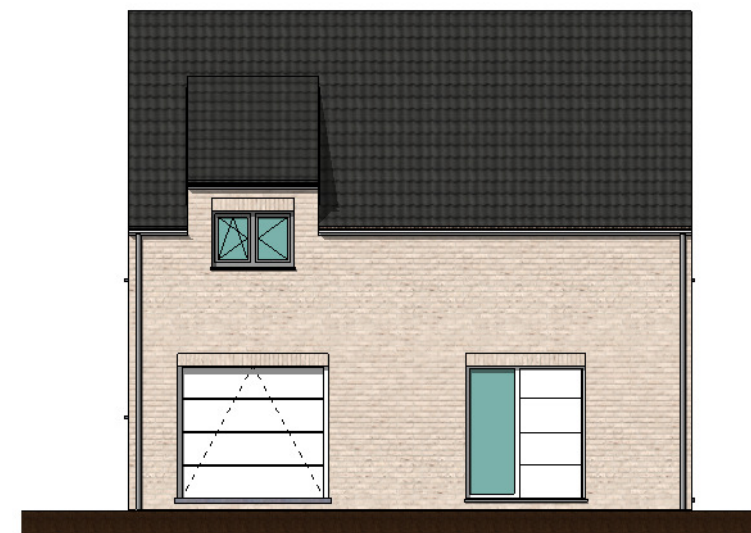

Façade laterale droite

Façade laterale gauche

Façade Arrière

Façade Principale

**BOUW**  
**PAUL HUYZENTRUYT**

[www.paulhuyzentruyt.be](http://www.paulhuyzentruyt.be)

GROTE HEERWEG 2 ■ 8791 BEVEREN-LEIE ■ T 056.71 27 97 ■ F 056.70 59 58

Clot de Massiet - Warneton - 1.2  
gevels - lot 13

étage

Réz-de-chaussée

**BOUW**  
**PAUL HUYZENTRUYT**

www.paulhuyzentruyt.be

GROTE HEERWEG 2 ■ 8791 BEVEREN-LEIE ■ T 056.71 27 97 ■ F 056.70 59 58

Clot de Massiet - Warneton - 1.2  
plannen - lot 13.