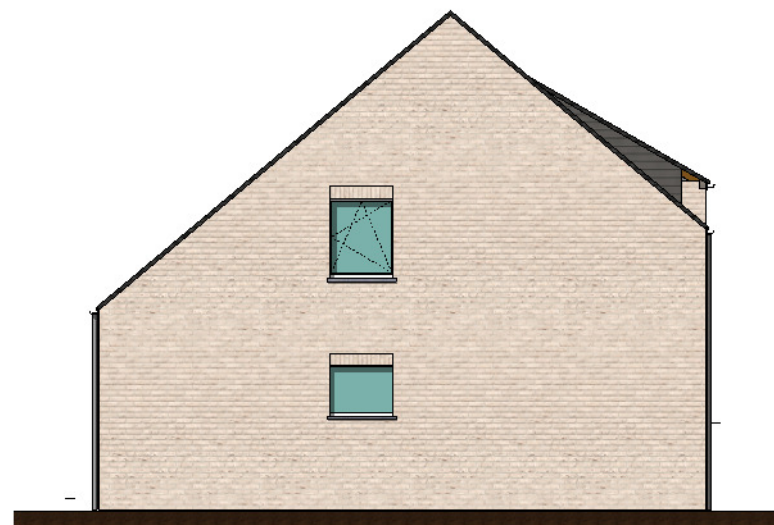

Façade laterale droite

Façade laterale gauche

Façade Arrière

Façade Principale

**BOUW**  
**PAUL HUYZENTRUYT**

[www.paulhuyzentruyt.be](http://www.paulhuyzentruyt.be)

GROTE HEERWEG 2 ■ 8791 BEVEREN-LEIE ■ T 056.71 27 97 ■ F 056.70 59 58

Clot de Massiet - Warneton - 1.2  
gevels - lot 13

étage

Réz-de-chaussée

**BOUW**  
**PAUL HUYZENTRUYT**

www.paulhuyzentruyt.be

GROTE HEERWEG 2 ■ 8791 BEVEREN-LEIE ■ T 056.71 27 97 ■ F 056.70 59 58

Clot de Massiet - Warneton - 1.2  
plannen - lot 13.