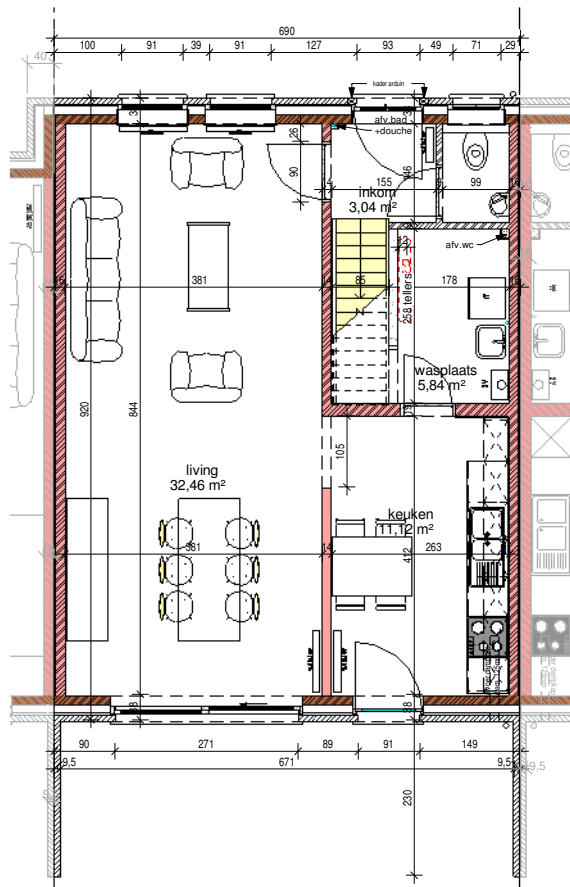

1ste verdieping

2de verdieping

gelijkvloers

lot 149 - plannen

Ontwerpen:

Heule 3.2- 14 woningen

**BOUW**  
**PAUL HUYZENTRUYP**

www.paulhuyzentruyp.be

Voorgevel

Achtergevel

BOUW  
www.paulhuyzenruyt.be  
**PAUL HUYZENRUYT**

GROTE HEERWEG 2 ■ 8791 BEVEREN-LEIE ■ T 056.71 27 97 ■ F 056.70 59 58

lot 149 - gevels

Ontwerpen:  
Heule 3.2- 14 woningen