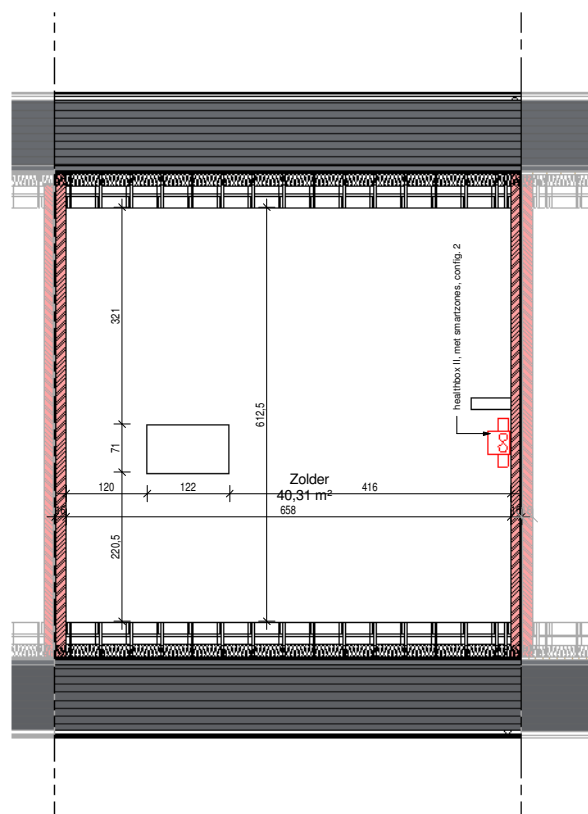

1ste verdieping

2de verdieping

gelijkvloers

lot 149 - plannen

Ontwerpen:

Heule 3.2- 14 woningen

**BOUW**  
**PAUL HUYZENTRUYP**

www.paulhuyzentruyp.be

Voorgevel

Achtergevel

BOUW  
www.paulhuyzenruyt.be  
**PAUL HUYZENRUYT**

GROTE HEERWEG 2 ■ 8791 BEVEREN-LEIE ■ T 056.71 27 97 ■ F 056.70 59 58

lot 149 - gevels

Ontwerpen:  
Heule 3.2- 14 woningen