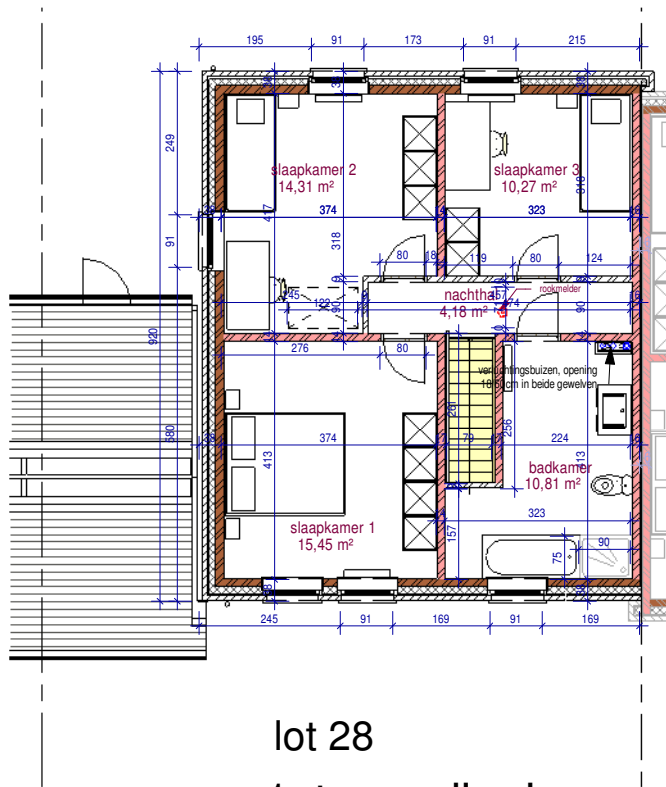

gelijkvloers

lot 28
1ste verdieping

2de verdieping

achtergevel

gevel links

voorgevel

BOUW
PAUL HUYZENRUYT

www.paulhuyzenruyt.be

GROTE HEERWEG 2 ■ 8791 BEVEREN-LEIE ■ T 056.71 27 97 ■ F 056.70 59 58

Moorslede 1.2 - lot 28

Alle tekeningen zijn louter informatief en kunnen ten allen tijde worden gewijzigd indien dit noodzakelijk wordt geacht.
De getekende meubilering en toestellen zijn louter illustratief: enkel diegene vermeld in het verkoopslastenboek zijn voorzien.
De definitieve materiaalkeuze is exclusief voorbehouden voor de bouwheer. Stalen zijn te bezichtigen in zijn kantoor.