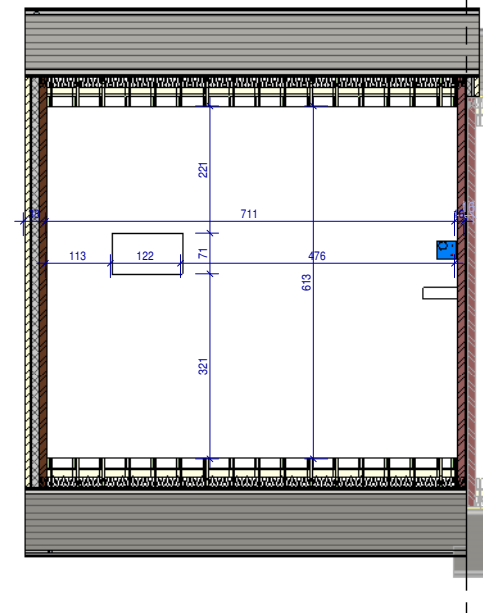

gelijkvloers

lot 28
1ste verdieping

2de verdieping

achtergevel

gevel links

voorgevel

BOUW
PAUL HUYZENRUYT

www.paulhuyzenruyt.be

GROTE HEERWEG 2 ■ 8791 BEVEREN-LEIE ■ T 056.71 27 97 ■ F 056.70 59 58

Moorslede 1.2 - lot 28

Alle tekeningen zijn louter informatief en kunnen ten allen tijde worden gewijzigd indien dit noodzakelijk wordt geacht.
De getekende meubilering en toestellen zijn louter illustratief: enkel diegene vermeld in het verkoopslastenboek zijn voorzien.
De definitieve materiaalkeuze is exclusief voorbehouden voor de bouwheer. Stalen zijn te bezichtigen in zijn kantoor.