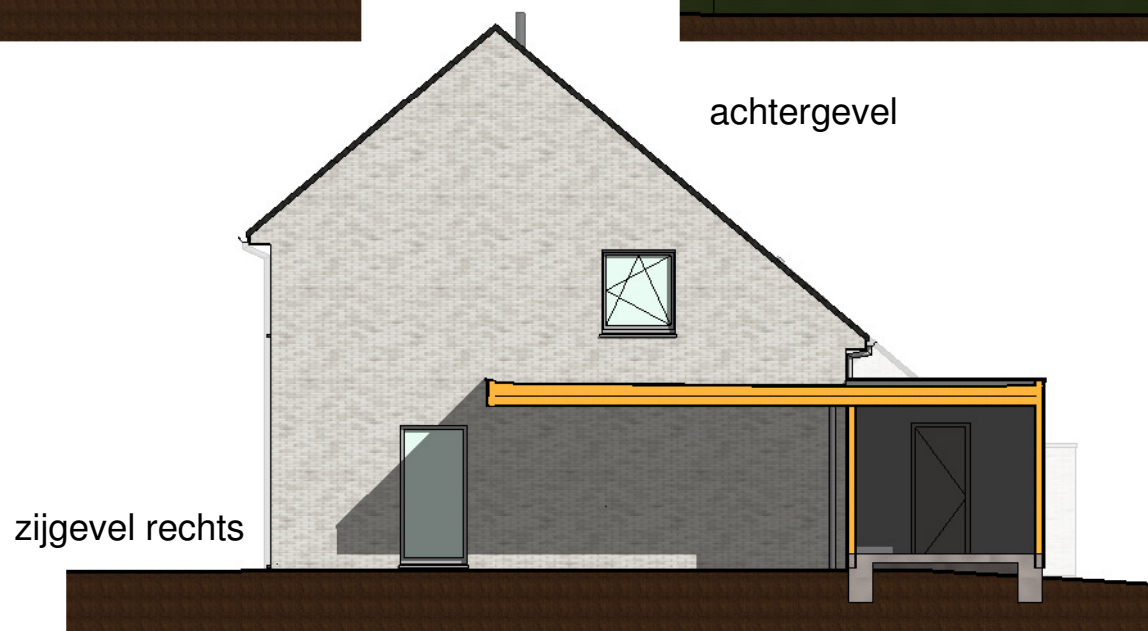

Bouwheer:

Grote Heerweg 2  
 8791 Beveren-Leie  
 Tel. : 054/70 59 58  
 FAX : 054/71 27 97  
 www.paulhuyzentruyt.be

lot 5 - plannen

Ontwerp:  
 Heuveland (Nieuwerkerke) Bassevillestraat

voorgevel

achtergevel

zijgevel rechts

Bouwheer:

**BOUW**  
**PAUL HUYZENRUYT**

Grote Heerweg 2  
8791 Beveren-Leie  
Tel. : 056/70 59 58  
FAX : 056/71 27 97  
[www.paulhuyzenruyt.be](http://www.paulhuyzenruyt.be)

lot 5. - gevels

Ontwerp:  
Heuvelland (Nieuwkerke) Bassevillestraat