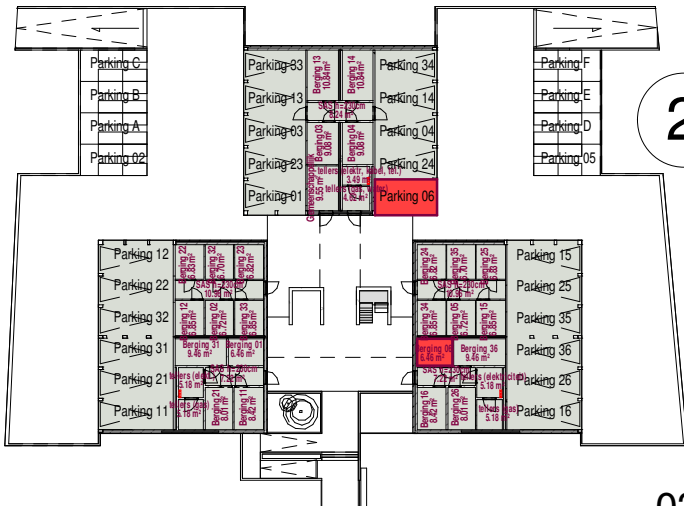

3

App. 06 - Voorgevel -

1 : 400

2

App. 06 - Gevel rechts -

1 : 400

1

plan nivo -1 - App. 06

1 : 600

03

04

02

05

4

App. 06 - situering

1 : 400