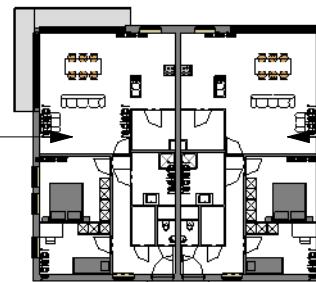

3

App. 06 - Voorgevel -

1 : 400

2

App. 06 - Gevel rechts -

1 : 400

1

plan nivo -1 - App. 06

1 : 600

03

04

02

05

4

App. 06 - situering

1 : 400