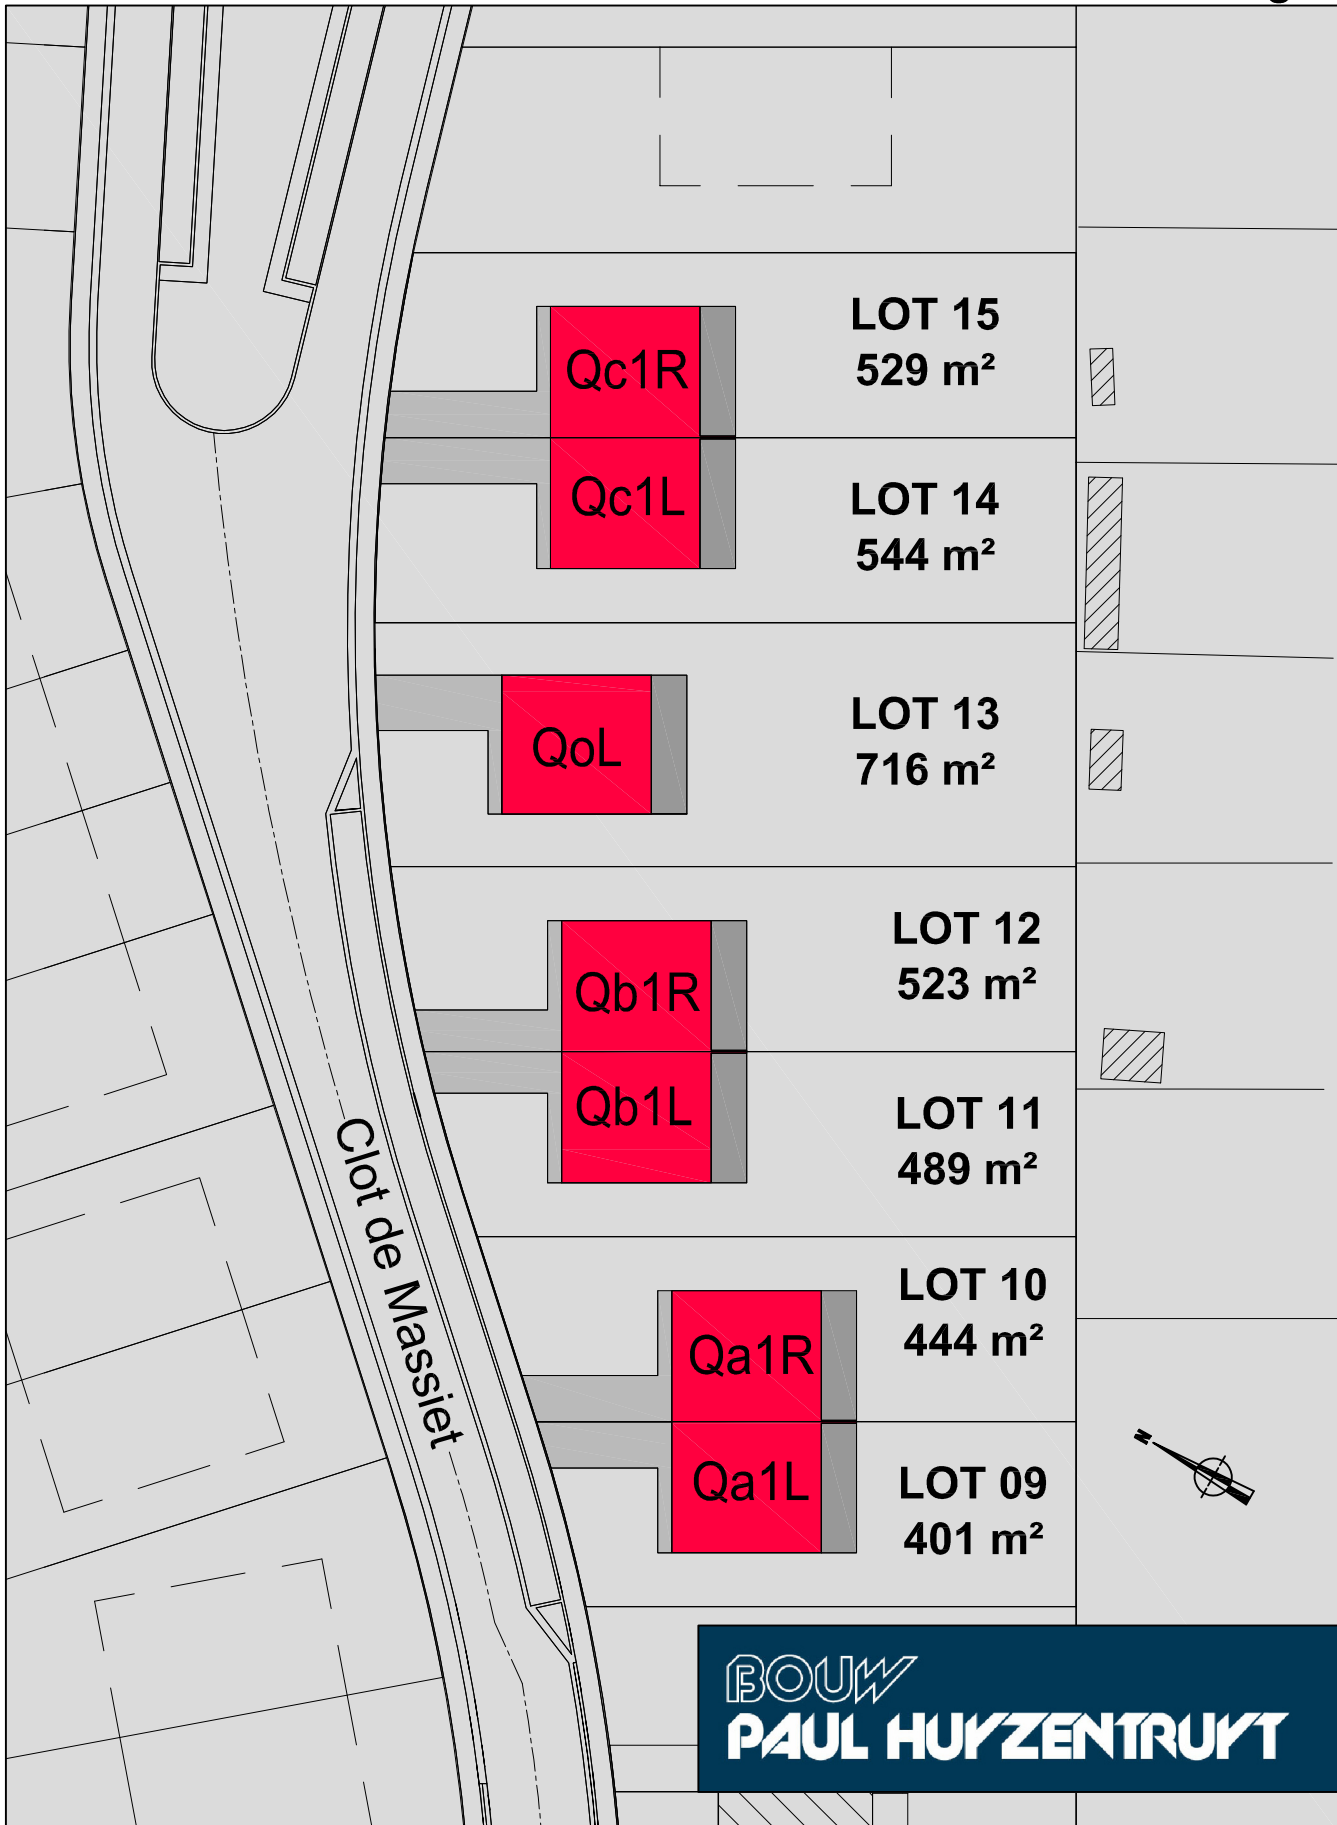

BAS-WARNETON

CHAUSSEE de la GARDEDIEU - 1.2 - 7 maisons - 7 woningen

BOUW
PAUL HUYZENTRUYT