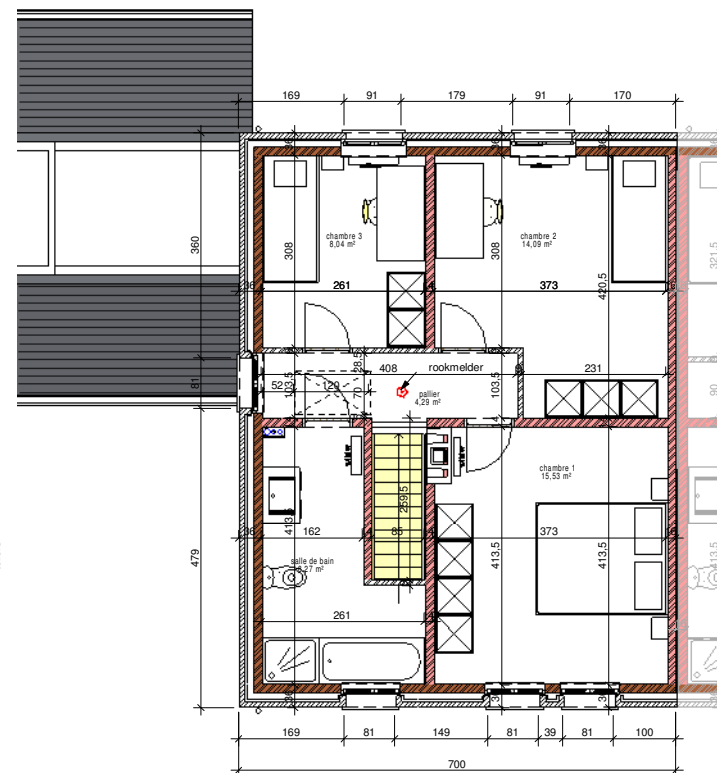

① rez-de-chaussee
1 : 50

② 1° étage
1 : 50

WONINGBUREAU www.paulhuyzentruyt.be
PAUL HUYZENTRUYT

Herseaux (Mouscron) - type C4L-7g lot 7

② facade principale
1 : 50

③ facade arriere
1 : 50

① facade laterale gauche
1 : 50