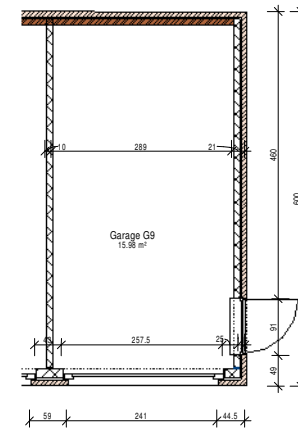

① rez-de-chaussee
1 : 50

② 1° étage
1 : 50

③ rez-de-chaussee, garage G9
1 : 50

WONINGBUREAU www.paulhuyzentruyt.be
PAUL HUYZENTRUYT

GROTE HEERWEG 2 ■ 8791 BEVEREN-LEIE ■ T 056.71 27 97 ■ F 056.70 59 58

Herseaux (Mouscron) - type C4R-9c, lot 9

② facade principale
1 : 50

① facade laterale gauche
1 : 50

③ facade arriere
1 : 50

④ facade principale, garage G9
1 : 50

⑥ facade laterale droite, garage G9
1 : 50

⑤ facade arriere, garage G9
1 : 50

WONINGBUREAU www.paulhuyzentruyt.be
PAUL HUYZENTRUYT