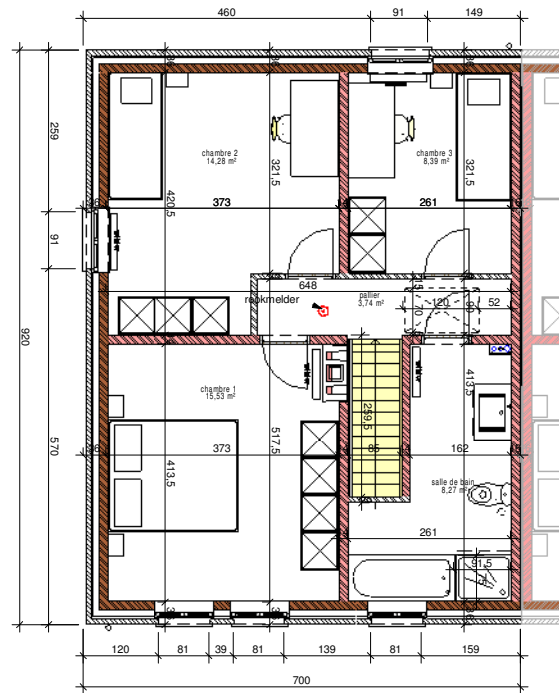

① rez-de-chaussee
1 : 50

② 1° étage
1 : 50

③ rez-de-chaussee, garage G9
1 : 50

WONINGBUREAU www.paulhuyzentruyt.be
PAUL HUYZENTRUYT

GROTE HEERWEG 2 ■ 8791 BEVEREN-LEIE ■ T 056.71 27 97 ■ F 056.70 59 58

Herseaux (Mouscron) - type C4R-9c, lot 9

② facade principale
1 : 50

① facade laterale gauche
1 : 50

③ facade arriere
1 : 50

④ facade principale, garage G9
1 : 50

⑥ facade laterale droite, garage G9
1 : 50

⑤ facade arriere, garage G9
1 : 50

WONINGBUREAU www.paulhuyzentruyt.be
PAUL HUYZENTRUYT