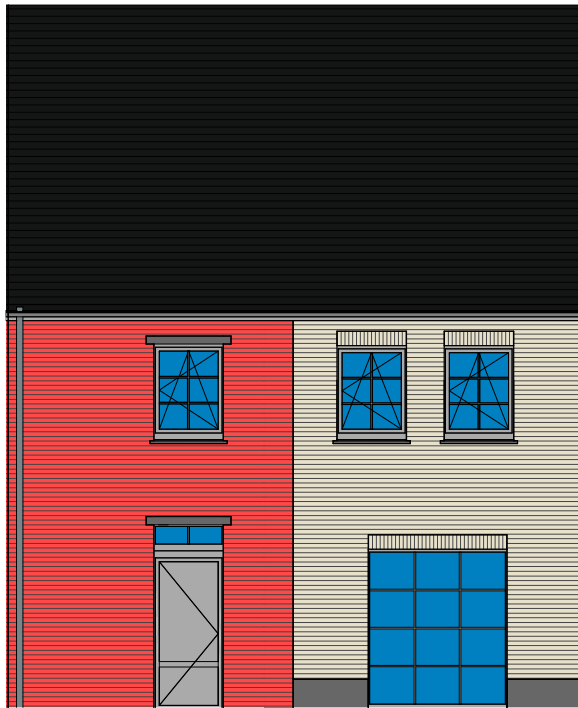

Lot 12

voorgevel

achtergevel

DOSSIER dossier nr.: Moen 1.2
plan : **Gevels lot 12**
plan nr. : **G 12**

ONTWERP
Moen processieweg 1.2 - 12 woningen

LIGGING
Processieweg
B-8552 Moen

gelijkvloers lot 12

verdieping lot 12

2e verdieping lot 12

DOSSIER dossier nr.: Moen 1.2
 plan : Fiche lot 12
 plan nr. : LL 12

ONTWERP
 Moen processieweg 1.2 - 12 woningen

LIGGING
 Processieweg
 B-8552 Moen