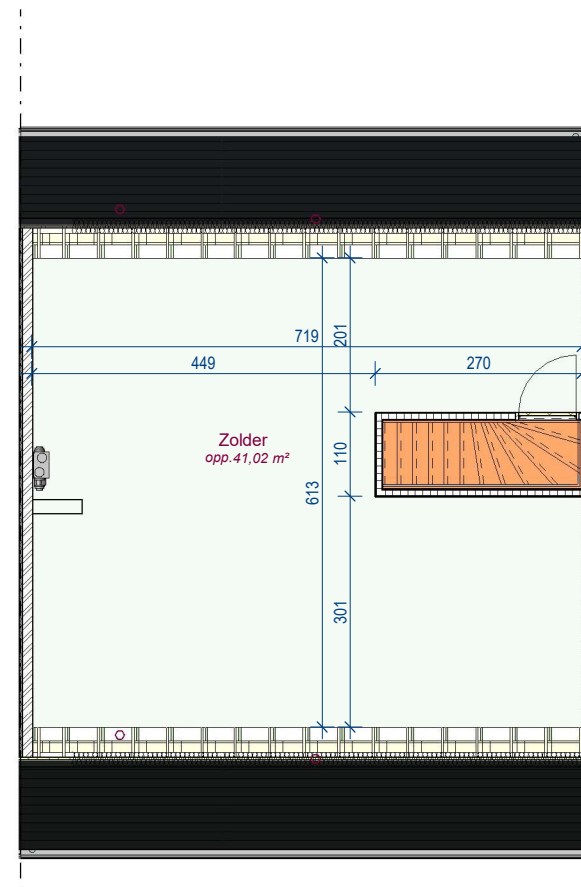

Lot 12

voorgevel

achtergevel

DOSSIER dossier nr.: Moen 1.2
plan : **Gevels lot 12**
plan nr. : **G 12**

ONTWERP
Moen processieweg 1.2 - 12 woningen

LIGGING
Processieweg
B-8552 Moen

gelijkvloers lot 12

verdieping lot 12

2e verdieping lot 12

DOSSIER dossier nr.: Moen 1.2
 plan : Fiche lot 12
 plan nr. : LL 12

ONTWERP
 Moen processieweg 1.2 - 12 woningen

LIGGING
 Processieweg
 B-8552 Moen