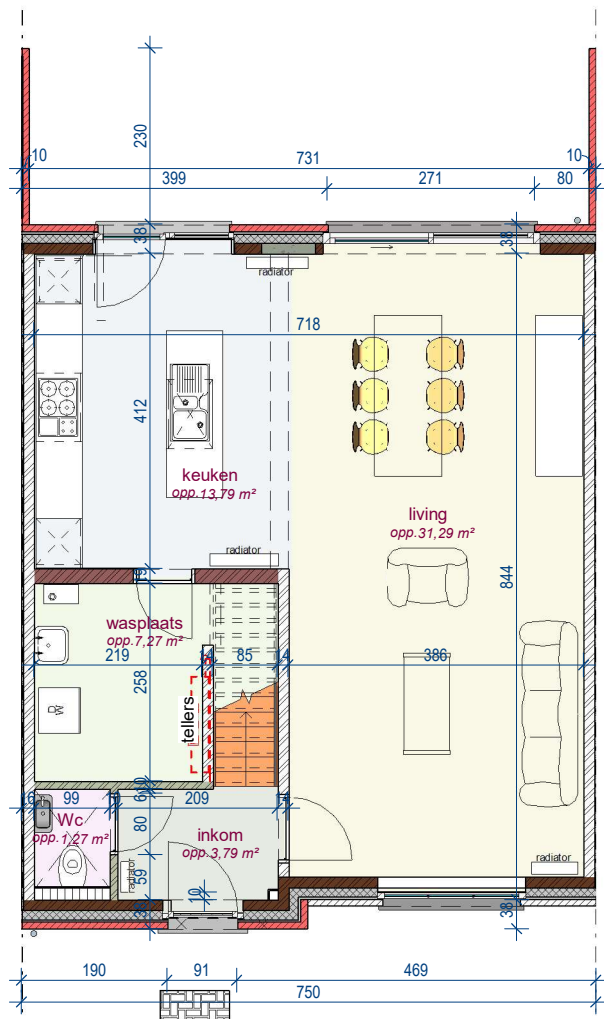

Lot 12

voorgevel

achtergevel

DOSSIER dossier nr.: Moen 1.2
plan : **Gevels lot 12**
plan nr. : **G 12**

ONTWERP
Moen processieweg 1.2 - 12 woningen

LIGGING
Processieweg
B-8552 Moen

gelijkvloers lot 12

verdieping lot 12

2e verdieping lot 12

DOSSIER dossier nr.: Moen 1.2
 plan : Fiche lot 12
 plan nr. : LL 12

ONTWERP
 Moen processieweg 1.2 - 12 woningen

LIGGING
 Processieweg
 B-8552 Moen