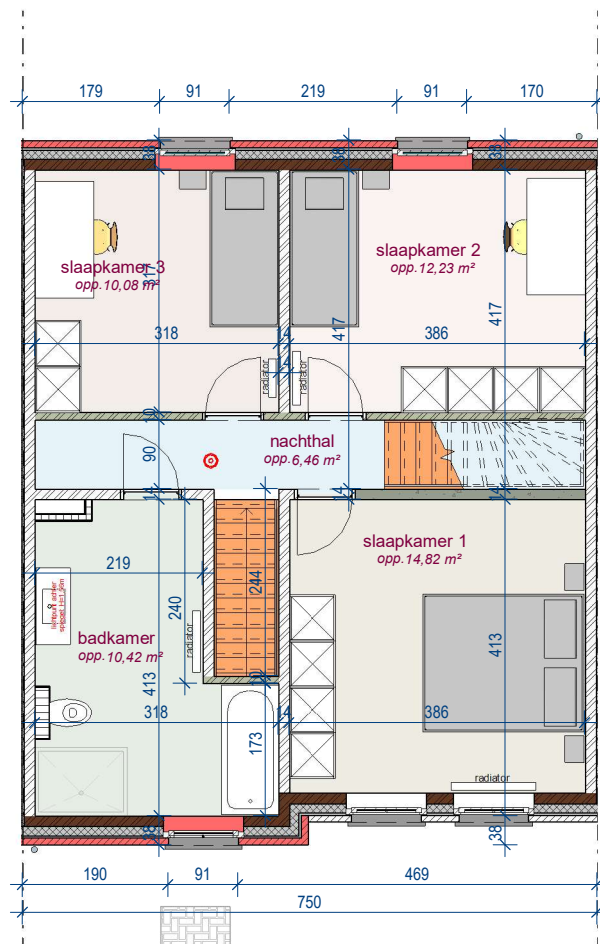

Lot 12

voorgevel

achtergevel

DOSSIER dossier nr.: Moen 1.2
plan : **Gevels lot 12**
plan nr. : **G 12**

ONTWERP
Moen processieweg 1.2 - 12 woningen

LIGGING
Processieweg
B-8552 Moen

gelijkvloers lot 12

verdieping lot 12

2e verdieping lot 12

DOSSIER dossier nr.: Moen 1.2
 plan : Fiche lot 12
 plan nr. : LL 12

ONTWERP
 Moen processieweg 1.2 - 12 woningen

LIGGING
 Processieweg
 B-8552 Moen