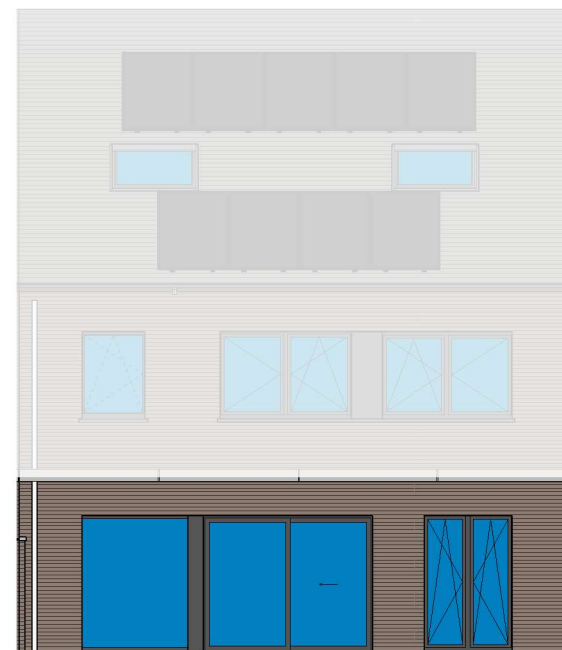

Gelijkvloers lot 12a LL

DOSSIER dossier nr.: Harelbeke - Kollegelaan
 plan : LL
 plan nr. : lot 12a

ONTWERP
 Harelbeke - Kollegelaan - 16 woningen

LIGGING Kollegelaan
 B-8530 Harelbeke

voorgevel lot 12a LL

achtergevel lot 12a LL