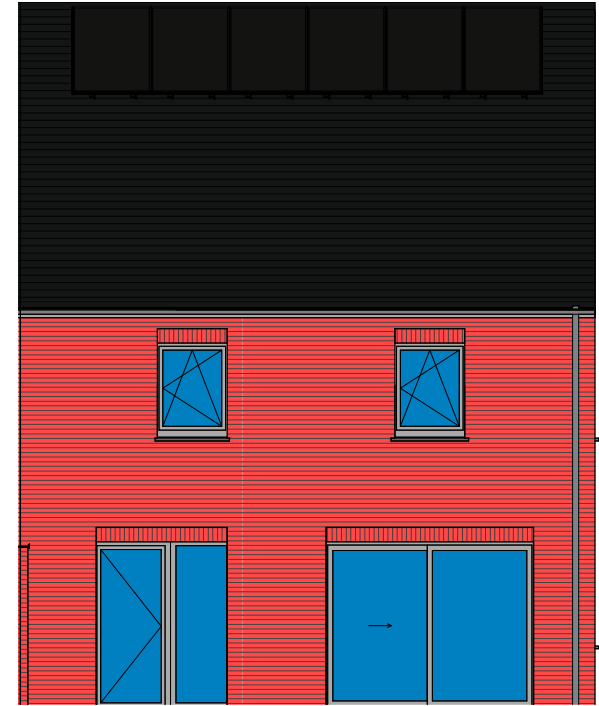

Lot 13

voorgevel

achtergevel

linker zijgevel

DOSSIER dossier nr.: Moen 1.2
plan : **Gevels lot 13**
plan nr. : **G 13**

ONTWERP
Moen processieweg 1.2 - 12 woningen

LIGGING
Processieweg
B-8552 Moen

gelijkvloers lot 13

verdieping lot 13

2e verdieping lot 13

DOSSIER dossier nr.: Moen 1.2
 plan : Fiche lot 13
 plan nr. : LL 13

ONTWERP
 Moen processieweg 1.2 - 12 woningen

LIGGING
 Processieweg
 B-8552 Moen