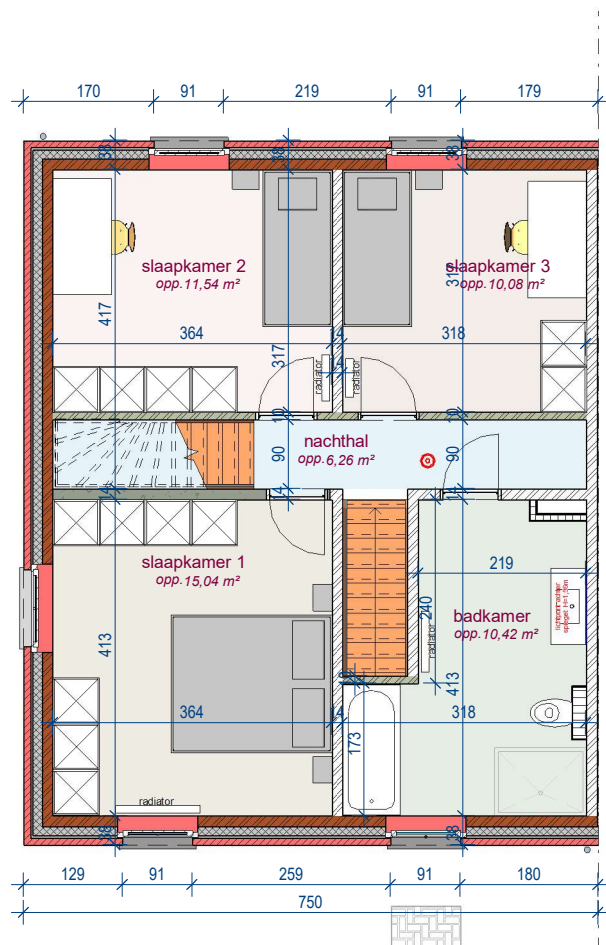

Lot 13

voorgevel

achtergevel

linker zijgevel

DOSSIER dossier nr.: Moen 1.2
plan : **Gevels lot 13**
plan nr. : **G 13**

ONTWERP
Moen processieweg 1.2 - 12 woningen

LIGGING
Processieweg
B-8552 Moen

gelijkvloers lot 13

verdieping lot 13

2e verdieping lot 13

DOSSIER dossier nr.: Moen 1.2
 plan : Fiche lot 13
 plan nr. : LL 13

ONTWERP
 Moen processieweg 1.2 - 12 woningen

LIGGING
 Processieweg
 B-8552 Moen