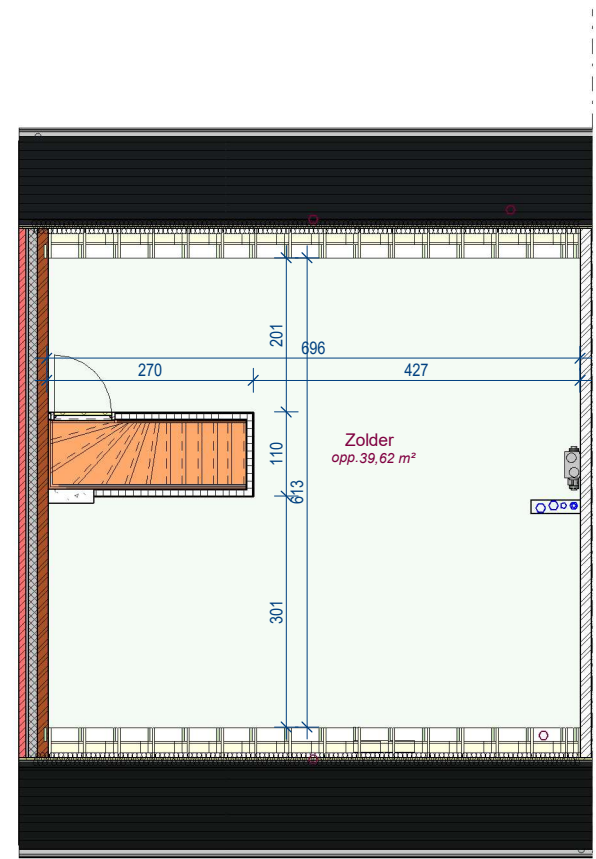

Lot 13

voorgevel

achtergevel

linker zijgevel

DOSSIER dossier nr.: Moen 1.2
plan : **Gevels lot 13**
plan nr. : **G 13**

ONTWERP
Moen processieweg 1.2 - 12 woningen

LIGGING
Processieweg
B-8552 Moen

gelijkvloers lot 13

verdieping lot 13

2e verdieping lot 13

DOSSIER dossier nr.: Moen 1.2
 plan : Fiche lot 13
 plan nr. : LL 13

ONTWERP
 Moen processieweg 1.2 - 12 woningen

LIGGING
 Processieweg
 B-8552 Moen