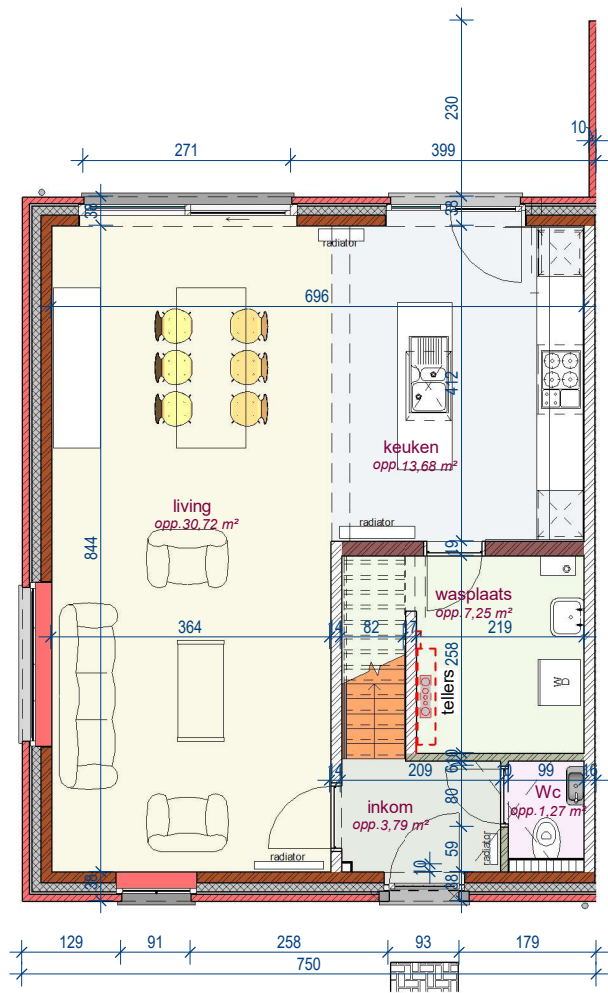

Lot 13

voorgevel

achtergevel

linker zijgevel

DOSSIER dossier nr.: Moen 1.2
plan : **Gevels lot 13**
plan nr. : **G 13**

ONTWERP
Moen processieweg 1.2 - 12 woningen

LIGGING
Processieweg
B-8552 Moen

gelijkvloers lot 13

verdieping lot 13

2e verdieping lot 13

DOSSIER dossier nr.: Moen 1.2
 plan : Fiche lot 13
 plan nr. : LL 13

ONTWERP
 Moen processieweg 1.2 - 12 woningen

LIGGING
 Processieweg
 B-8552 Moen