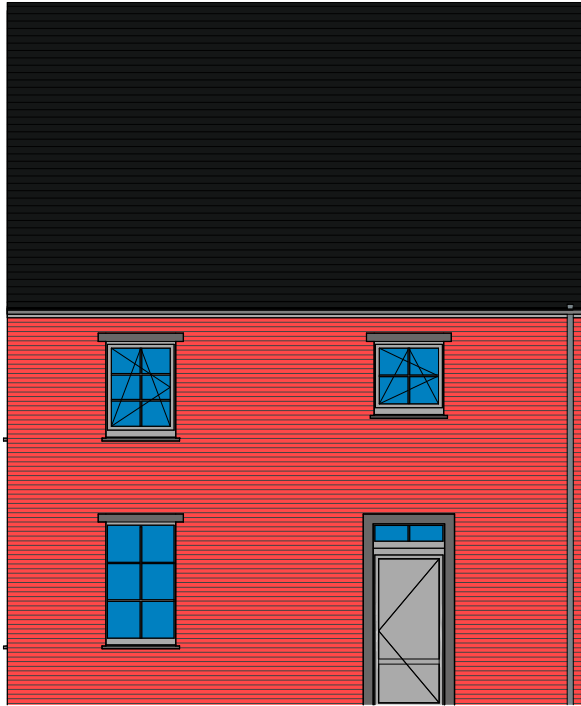

Lot 13

voorgevel

achtergevel

linker zijgevel

DOSSIER dossier nr.: Moen 1.2
plan : **Gevels lot 13**
plan nr. : **G 13**

ONTWERP
Moen processieweg 1.2 - 12 woningen

LIGGING
Processieweg
B-8552 Moen

gelijkvloers lot 13

verdieping lot 13

2e verdieping lot 13

DOSSIER dossier nr.: Moen 1.2
 plan : Fiche lot 13
 plan nr. : LL 13

ONTWERP
 Moen processieweg 1.2 - 12 woningen

LIGGING
 Processieweg
 B-8552 Moen