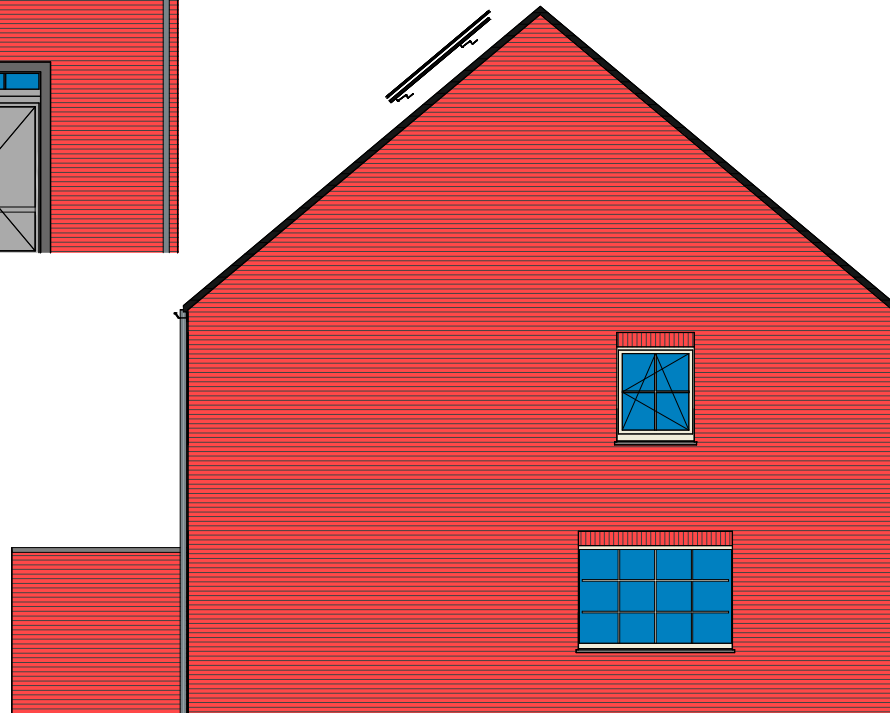

Lot 13

voorgevel

achtergevel

linker zijgevel

DOSSIER dossier nr.: Moen 1.2
plan : **Gevels lot 13**
plan nr. : **G 13**

ONTWERP
Moen processieweg 1.2 - 12 woningen

LIGGING
Processieweg
B-8552 Moen

gelijkvloers lot 13

verdieping lot 13

2e verdieping lot 13

DOSSIER dossier nr.: Moen 1.2
 plan : Fiche lot 13
 plan nr. : LL 13

ONTWERP
 Moen processieweg 1.2 - 12 woningen

LIGGING
 Processieweg
 B-8552 Moen