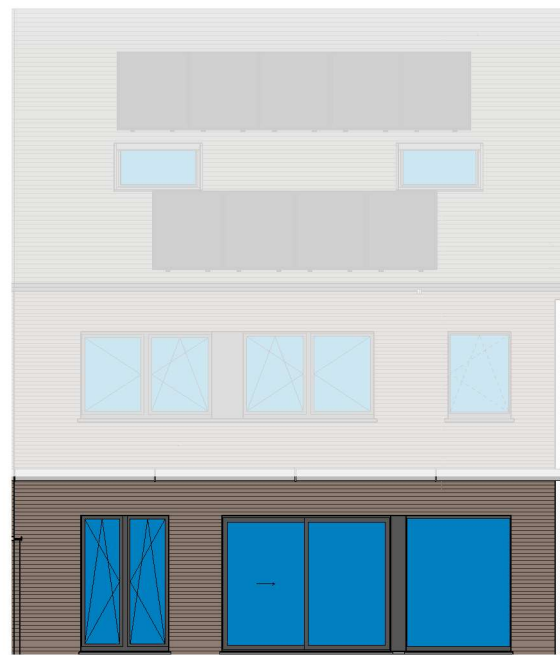

Gelijkvloers lot 13a LL

DOSSIER dossier nr.: Harelbeke - Kollegelaan
 plan : LL
 plan nr. : lot 13a

ONTWERP
 Harelbeke - Kollegelaan - 16 woningen

LIGGING Kollegelaan
 B-8530Harelbeke

voorgevel lot 13a LL

achtergevel lot 13a LL