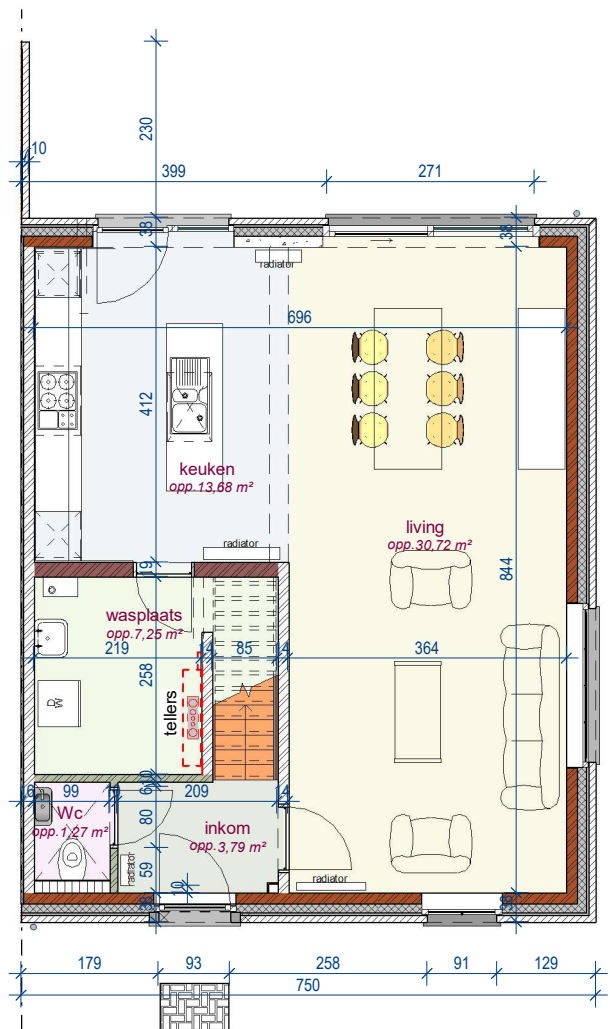

Lot 14

voorgevel

achtergevel

rechter zijgevel

DOSSIER dossier nr.: Moen 1.2
plan : **Gevels lot 14**
plan nr. : **G 14**

ONTWERP
Moen processieweg 1.2 - 12 woningen

LIGGING
Processieweg
B-8552 Moen

gelijkvloers lot 14

verdieping lot 14

2e verdieping lot 14