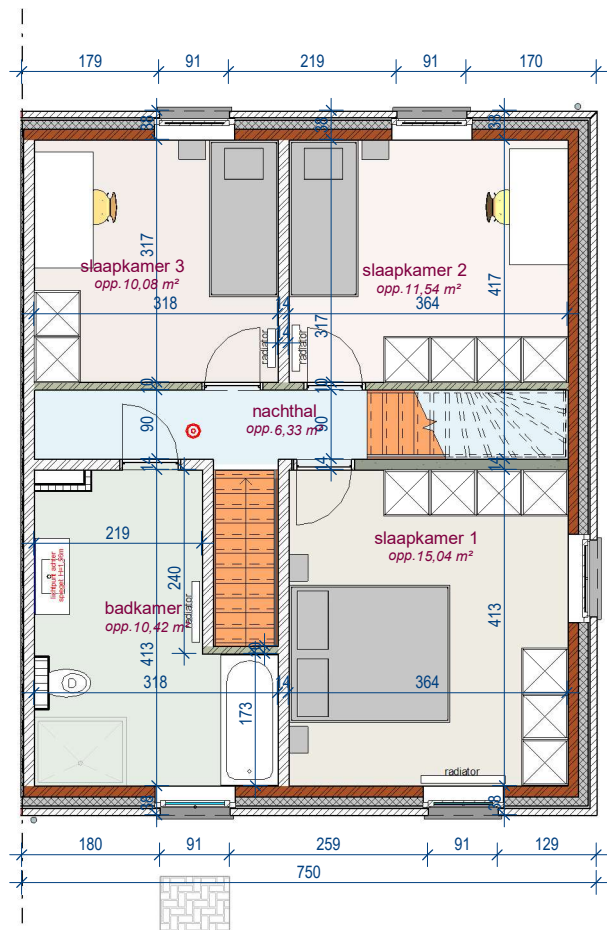

Lot 14

voorgevel

achtergevel

rechter zijgevel

DOSSIER dossier nr.: Moen 1.2
plan : **Gevels lot 14**
plan nr. : **G 14**

ONTWERP
Moen processieweg 1.2 - 12 woningen

LIGGING
Processieweg
B-8552 Moen

gelijkvloers lot 14

verdieping lot 14

2e verdieping lot 14