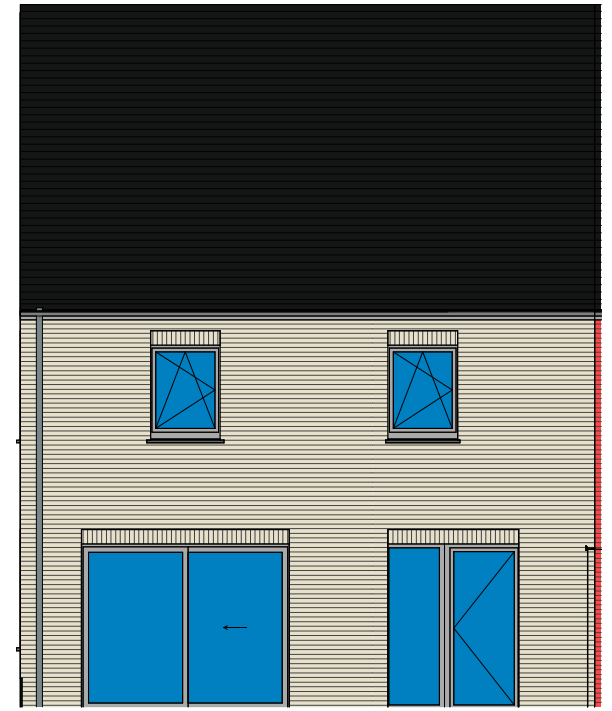

Lot 14

voorgevel

achtergevel

rechter zijgevel

DOSSIER dossier nr.: Moen 1.2
plan : **Gevels lot 14**
plan nr. : **G 14**

ONTWERP
Moen processieweg 1.2 - 12 woningen

LIGGING
Processieweg
B-8552 Moen

gelijkvloers lot 14

verdieping lot 14

2e verdieping lot 14