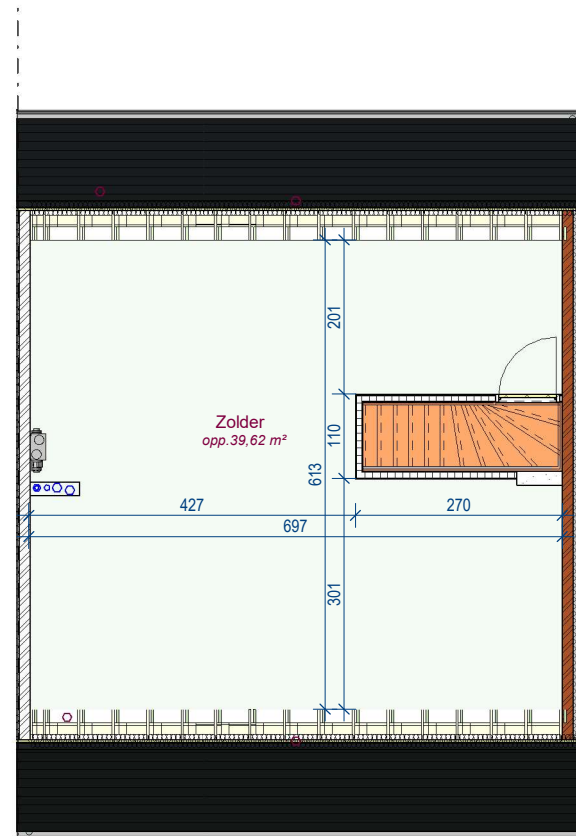

Lot 14

voorgevel

achtergevel

rechter zijgevel

DOSSIER dossier nr.: Moen 1.2
plan : **Gevels lot 14**
plan nr. : **G 14**

ONTWERP
Moen processieweg 1.2 - 12 woningen

LIGGING
Processieweg
B-8552 Moen

gelijkvloers lot 14

verdieping lot 14

2e verdieping lot 14