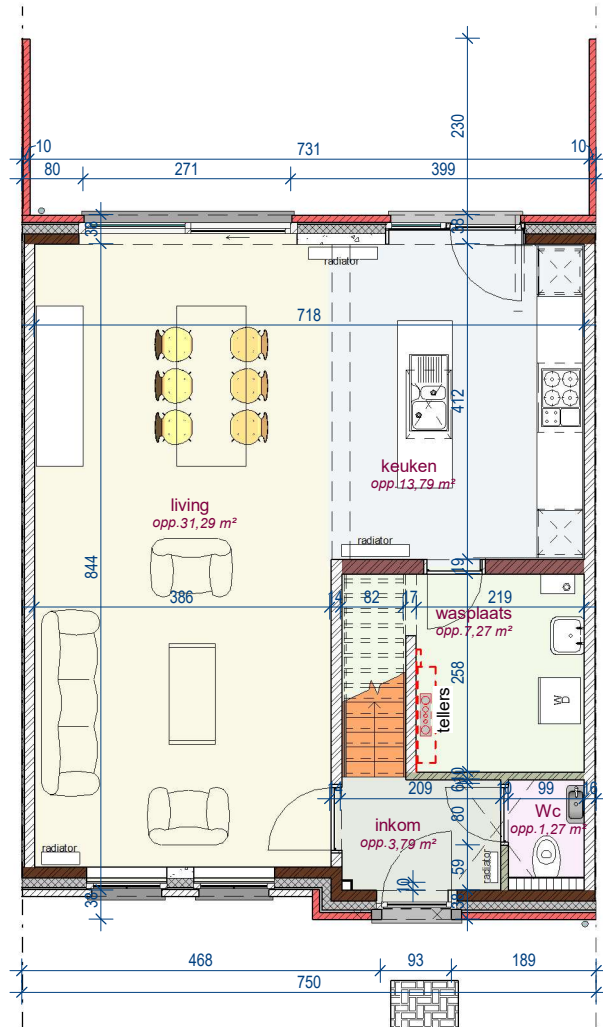

# Lot 15

voorgevel

achtergevel

DOSSIER dossier nr.: Moen 1.2  
plan : **Gevels lot 15**  
plan nr. : **G 15**

ONTWERP  
Moen processieweg 1.2 - 12 woningen

LIGGING  
Processieweg  
B-8552 Moen

gelijkvloers lot 15

verdieping lot 15

2e verdieping lot 15