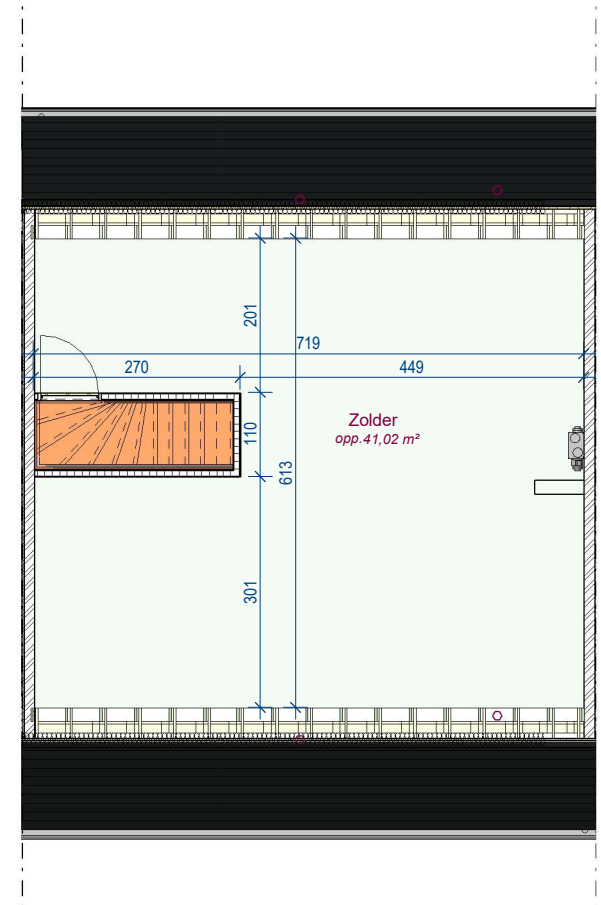

# Lot 15

voorgevel

achtergevel

DOSSIER dossier nr.: Moen 1.2  
plan : **Gevels lot 15**  
plan nr. : **G 15**

ONTWERP  
Moen processieweg 1.2 - 12 woningen

LIGGING  
Processieweg  
B-8552 Moen

gelijkvloers lot 15

verdieping lot 15

2e verdieping lot 15