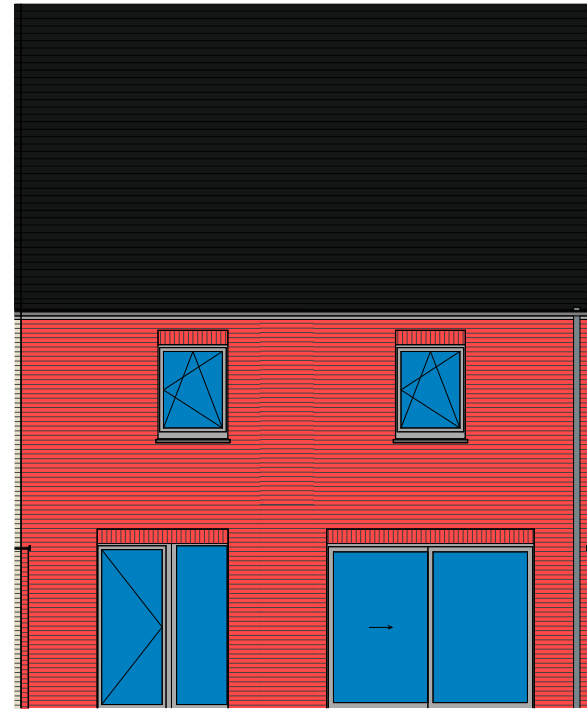

# Lot 15

voorgevel

achtergevel

DOSSIER dossier nr.: Moen 1.2  
plan : **Gevels lot 15**  
plan nr. : **G 15**

ONTWERP  
Moen processieweg 1.2 - 12 woningen

LIGGING  
Processieweg  
B-8552 Moen

gelijkvloers lot 15

verdieping lot 15

2e verdieping lot 15