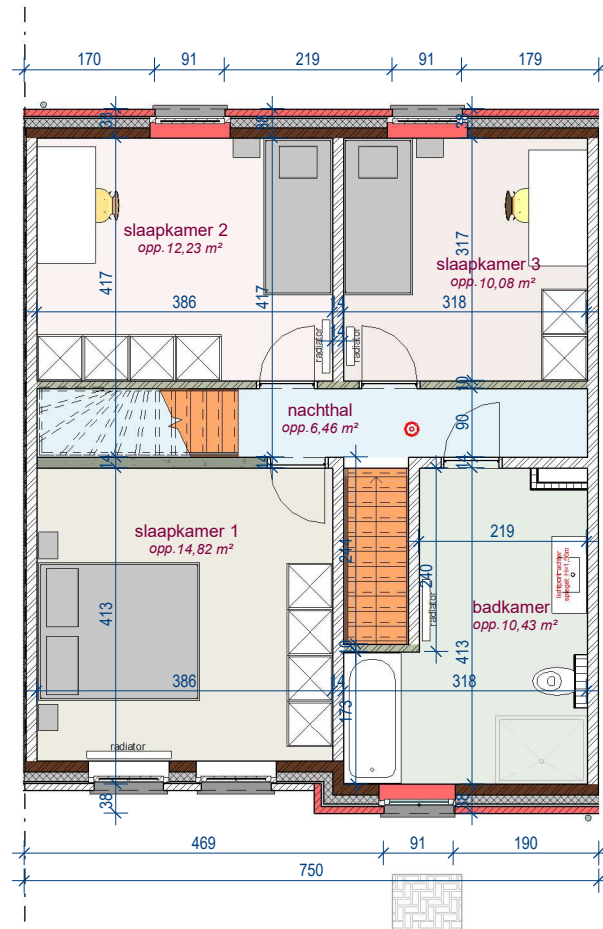

# Lot 15

voorgevel

achtergevel

DOSSIER dossier nr.: Moen 1.2  
plan : **Gevels lot 15**  
plan nr. : **G 15**

ONTWERP  
Moen processieweg 1.2 - 12 woningen

LIGGING  
Processieweg  
B-8552 Moen

gelijkvloers lot 15

verdieping lot 15

2e verdieping lot 15