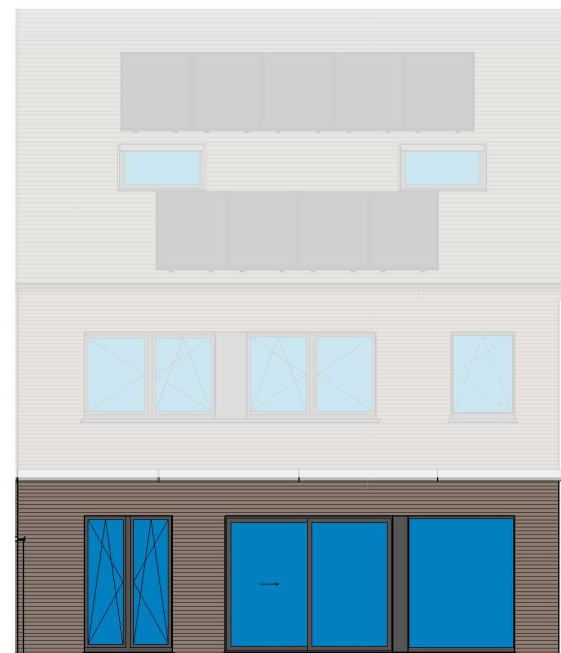

Gelijkvloers lot 15a LL

DOSSIER dossier nr.: Harelbeke - Kollegelaan
 plan : LL
 plan nr. : lot 15a

ONTWERP
 Harelbeke - Kollegelaan - 16 woningen

LIGGING Kollegelaan
 B-8530Harelbeke

voorgevel lot 15a LL

achtergevel lot 15a LL