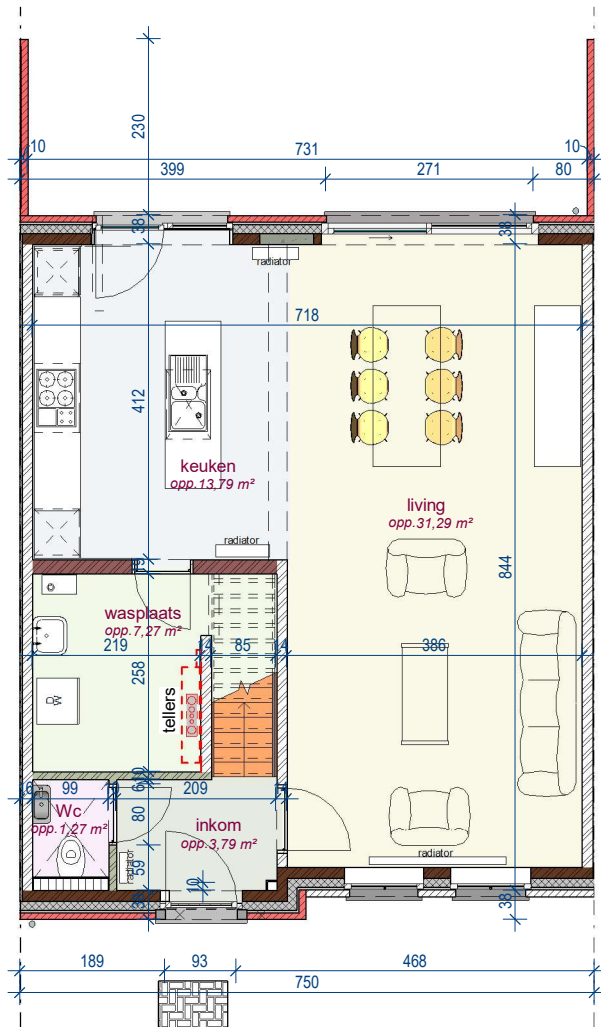

# Lot 16

voorgevel

achtergevel

DOSSIER dossier nr.: Moen 1.2  
plan : **Gevels lot 16**  
plan nr. : **G 16**

ONTWERP  
Moen processieweg 1.2 - 12 woningen

LIGGING  
Processieweg  
B-8552 Moen

gelijkvloers lot 16

verdieping lot 16

2e verdieping lot 16