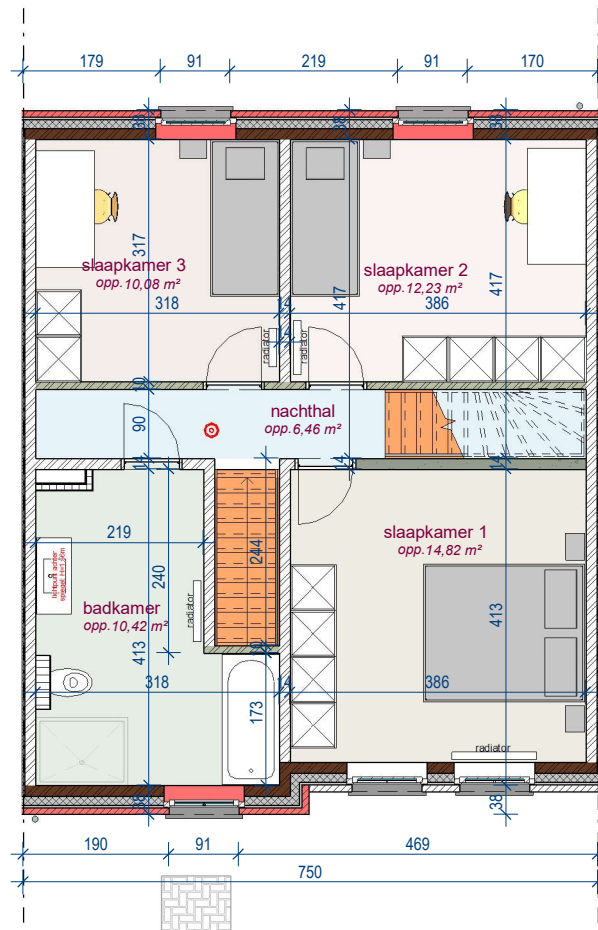

# Lot 16

voorgevel

achtergevel

DOSSIER dossier nr.: Moen 1.2  
plan : **Gevels lot 16**  
plan nr. : **G 16**

ONTWERP  
Moen processieweg 1.2 - 12 woningen

LIGGING  
Processieweg  
B-8552 Moen

gelijkvloers lot 16

verdieping lot 16

2e verdieping lot 16