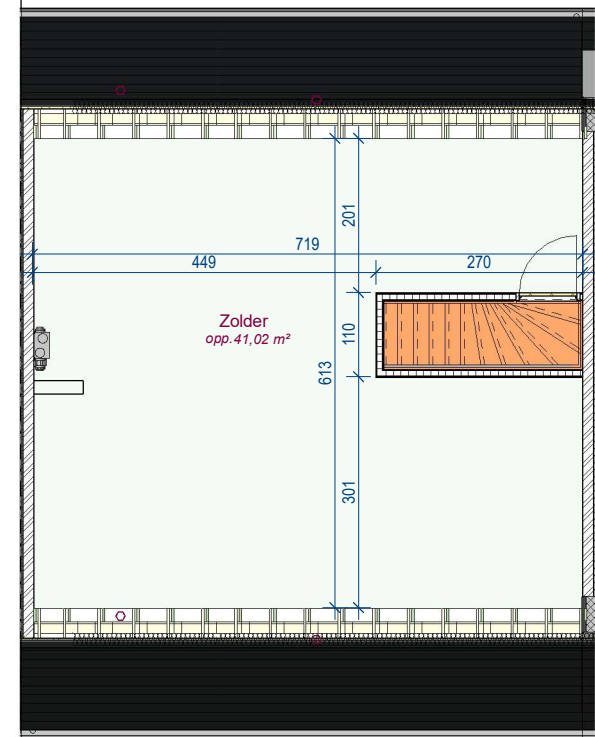

# Lot 16

voorgevel

achtergevel

DOSSIER dossier nr.: Moen 1.2  
plan : **Gevels lot 16**  
plan nr. : **G 16**

ONTWERP  
Moen processieweg 1.2 - 12 woningen

LIGGING  
Processieweg  
B-8552 Moen

gelijkvloers lot 16

verdieping lot 16

2e verdieping lot 16