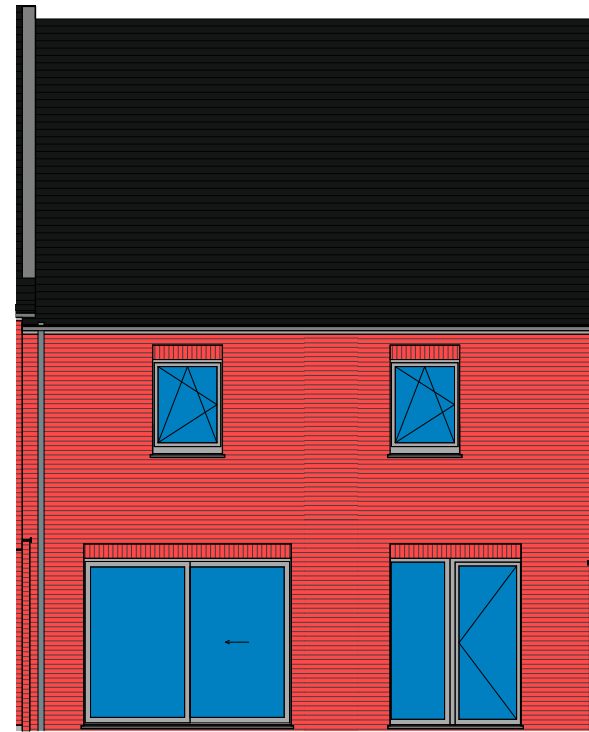

# Lot 16

voorgevel

achtergevel

DOSSIER dossier nr.: Moen 1.2  
plan : **Gevels lot 16**  
plan nr. : **G 16**

ONTWERP  
Moen processieweg 1.2 - 12 woningen

LIGGING  
Processieweg  
B-8552 Moen

gelijkvloers lot 16

verdieping lot 16

2e verdieping lot 16