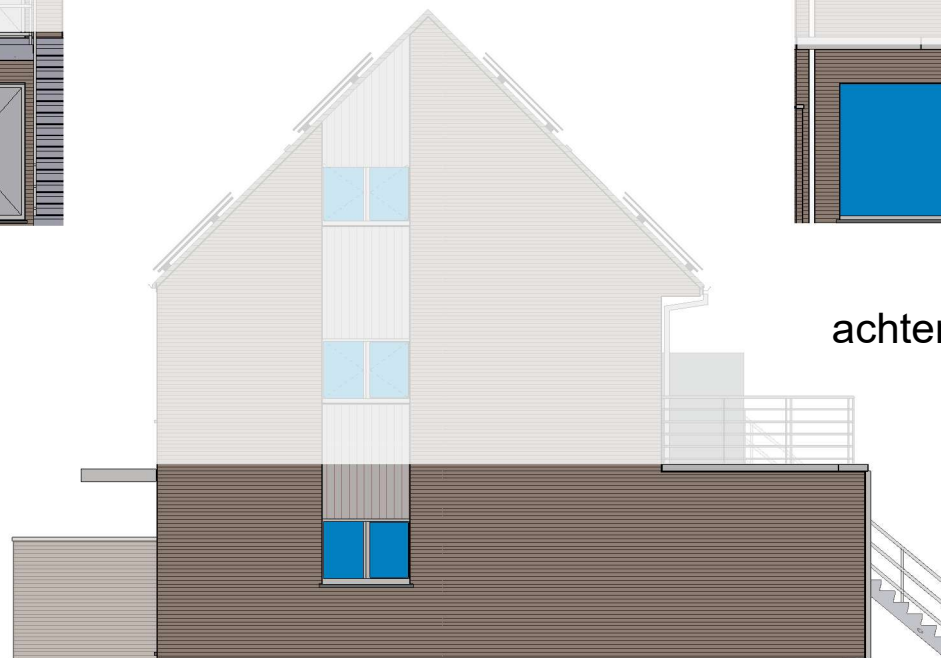

Gelijkvloers lot 16a LL

DOSSIER dossier nr.: Harelbeke - Kollegelaan
 plan : LL
 plan nr. : lot 16a

ONTWERP
 Harelbeke - Kollegelaan - 16 woningen

LIGGING Kollegelaan
 B-8530Harelbeke

voorgevel lot 16a LL

zijgevel links lot 16a LL

achtergevel lot 16a LL