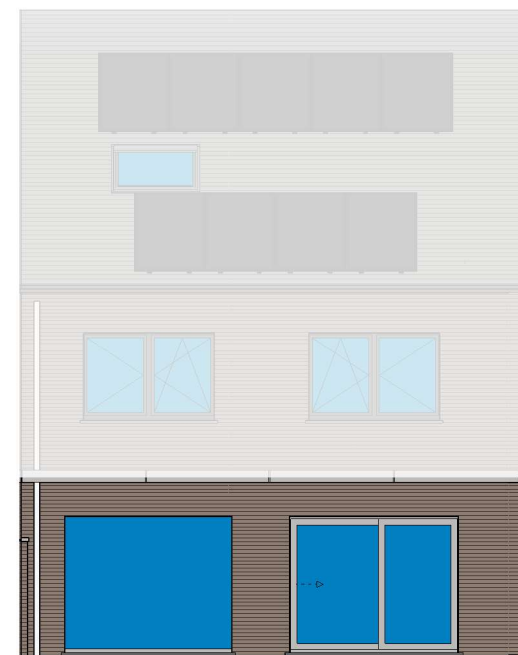

Gelijkvloers lot 16a LL

DOSSIER dossier nr.: Harelbeke - Kollegelaan
 plan : LL
 plan nr. : lot 16a

ONTWERP
 Harelbeke - Kollegelaan - 16 woningen

LIGGING Kollegelaan
 B-8530Harelbeke

voorgevel lot 16a LL

zijgevel links lot 16a LL

achtergevel lot 16a LL