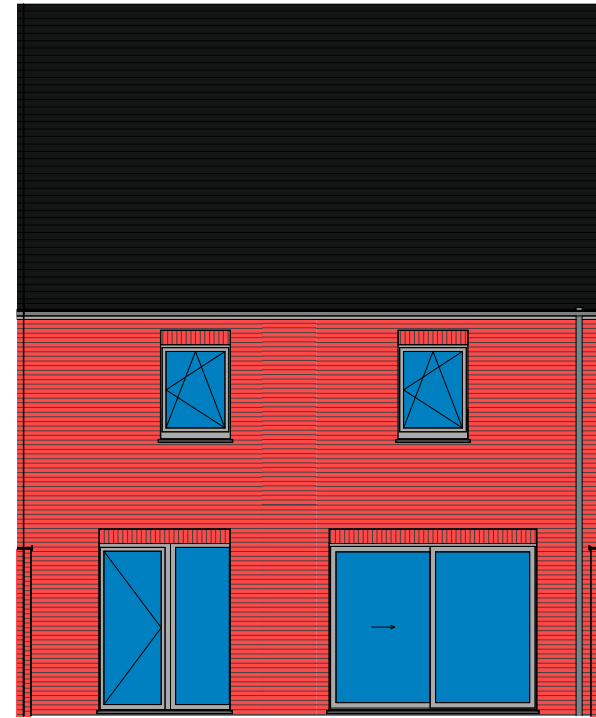

Lot 17

voorgevel

achtergevel

DOSSIER dossier nr.: Moen 1.2
plan : **Gevels lot 17**
plan nr. : **G 17**

ONTWERP
Moen processieweg 1.2 - 12 woningen

LIGGING
Processieweg
B-8552 Moen

gelijkvloers lot 17

verdieping lot 17

2e verdieping lot 17