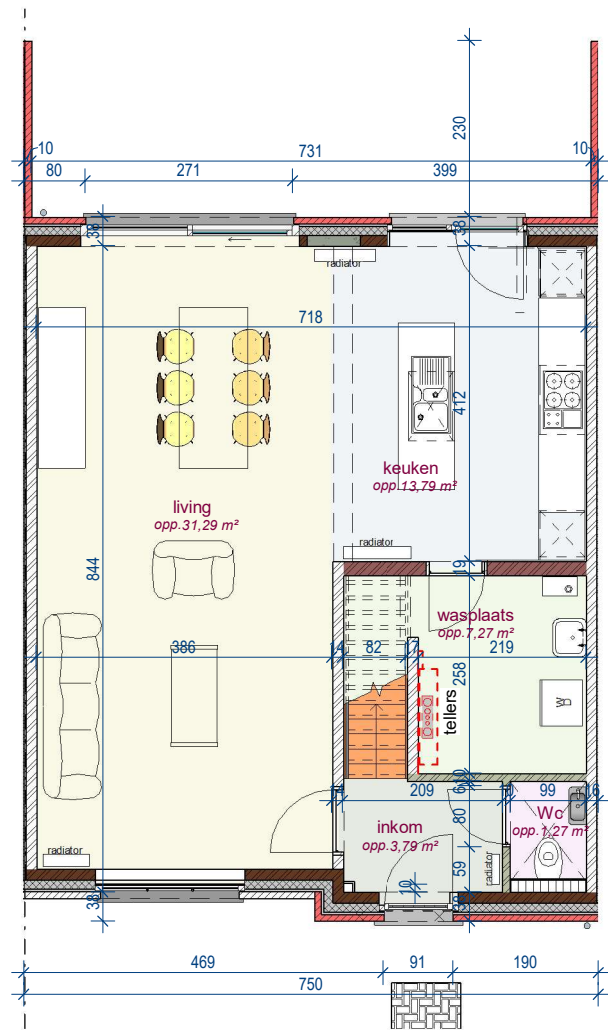

Lot 17

voorgevel

achtergevel

DOSSIER dossier nr.: Moen 1.2
plan : **Gevels lot 17**
plan nr. : **G 17**

ONTWERP
Moen processieweg 1.2 - 12 woningen

LIGGING
Processieweg
B-8552 Moen

gelijkvloers lot 17

verdieping lot 17

2e verdieping lot 17