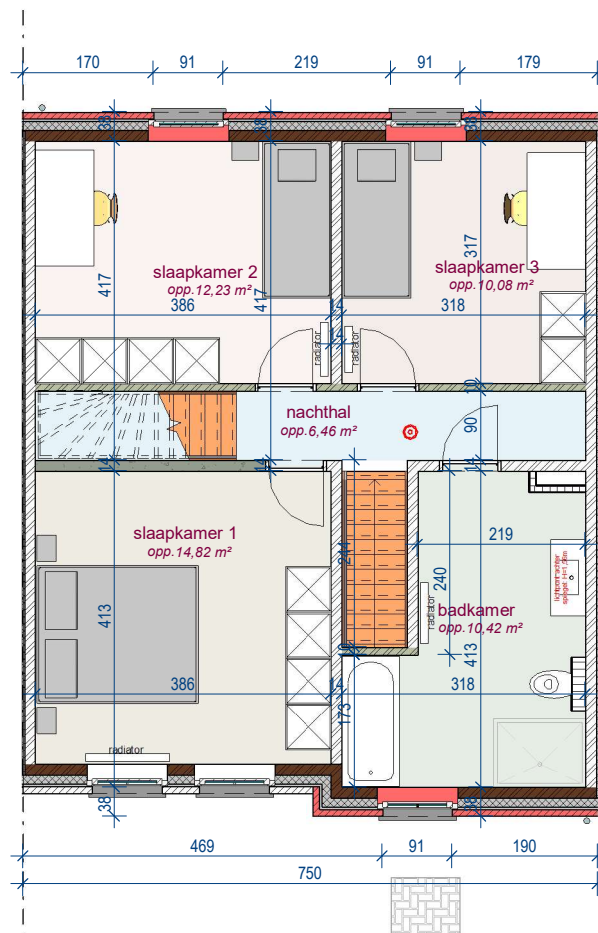

Lot 17

voorgevel

achtergevel

DOSSIER dossier nr.: Moen 1.2
plan : **Gevels lot 17**
plan nr. : **G 17**

ONTWERP
Moen processieweg 1.2 - 12 woningen

LIGGING
Processieweg
B-8552 Moen

gelijkvloers lot 17

verdieping lot 17

2e verdieping lot 17