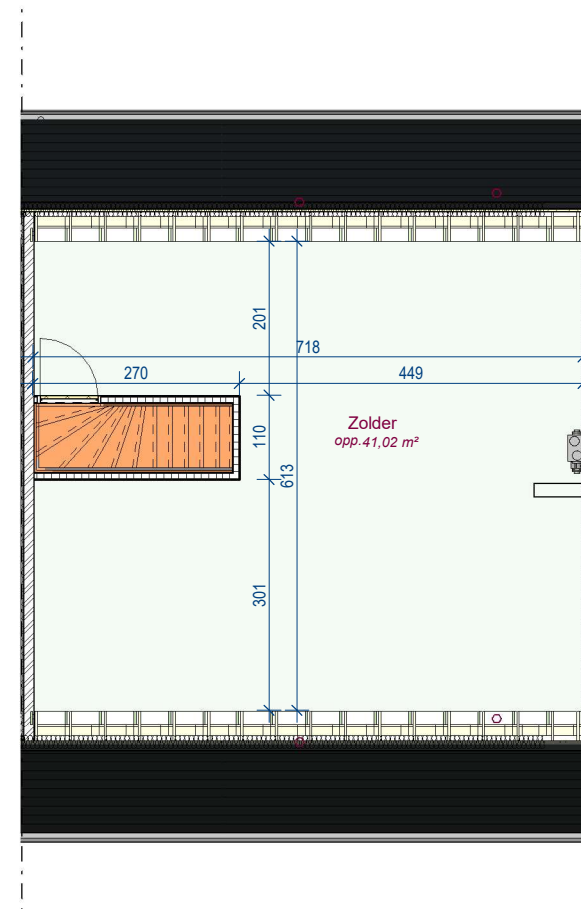

Lot 17

voorgevel

achtergevel

DOSSIER dossier nr.: Moen 1.2
plan : **Gevels lot 17**
plan nr. : **G 17**

ONTWERP
Moen processieweg 1.2 - 12 woningen

LIGGING
Processieweg
B-8552 Moen

gelijkvloers lot 17

verdieping lot 17

2e verdieping lot 17