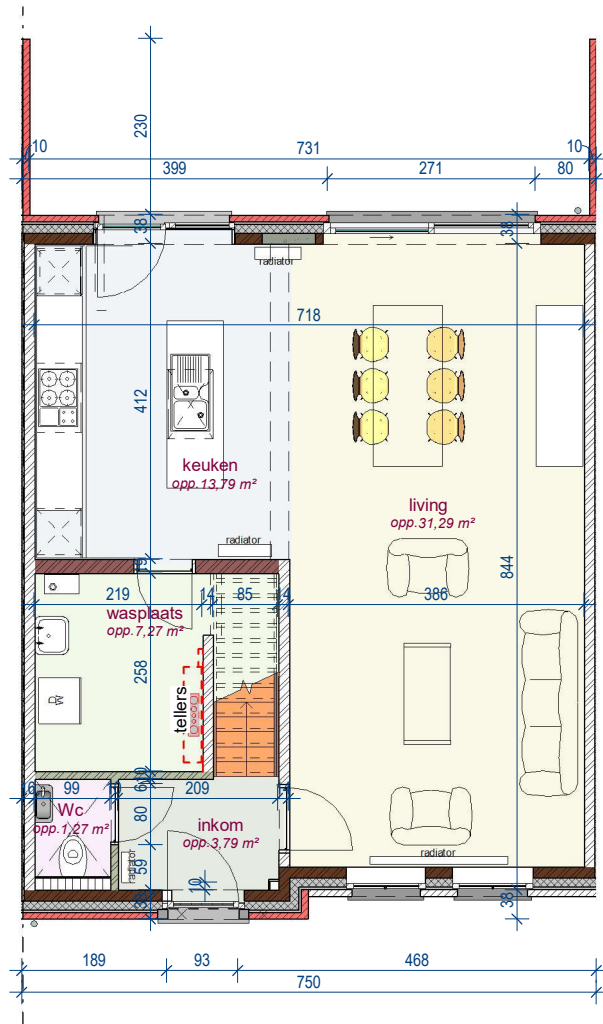

# Lot 18

voorgevel

achtergevel

DOSSIER dossier nr.: Moen 1.2  
plan : **Gevels lot 18**  
plan nr. : **G 18**

ONTWERP  
Moen processieweg 1.2 - 12 woningen

LIGGING  
Processieweg  
B-8552 Moen

gelijkvloers lot 18

verdieping lot 18

2e verdieping lot 18

DOSSIER dossier nr.: Moen 1.2  
 plan : Fiche lot 18  
 plan nr. : LL 18

ONTWERP  
 Moen processieweg 1.2 - 12 woningen

LIGGING  
 Processieweg  
 B-8552 Moen