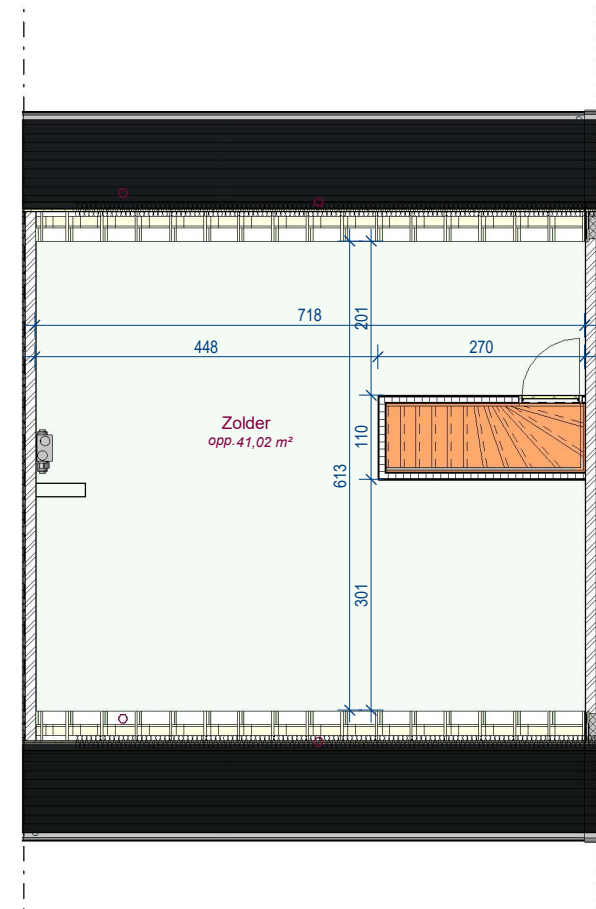

# Lot 18

voorgevel

achtergevel

DOSSIER dossier nr.: Moen 1.2  
plan : **Gevels lot 18**  
plan nr. : **G 18**

ONTWERP  
Moen processieweg 1.2 - 12 woningen

LIGGING  
Processieweg  
B-8552 Moen

gelijkvloers lot 18

verdieping lot 18

2e verdieping lot 18

DOSSIER dossier nr.: Moen 1.2  
 plan : Fiche lot 18  
 plan nr. : LL 18

ONTWERP  
 Moen processieweg 1.2 - 12 woningen

LIGGING  
 Processieweg  
 B-8552 Moen