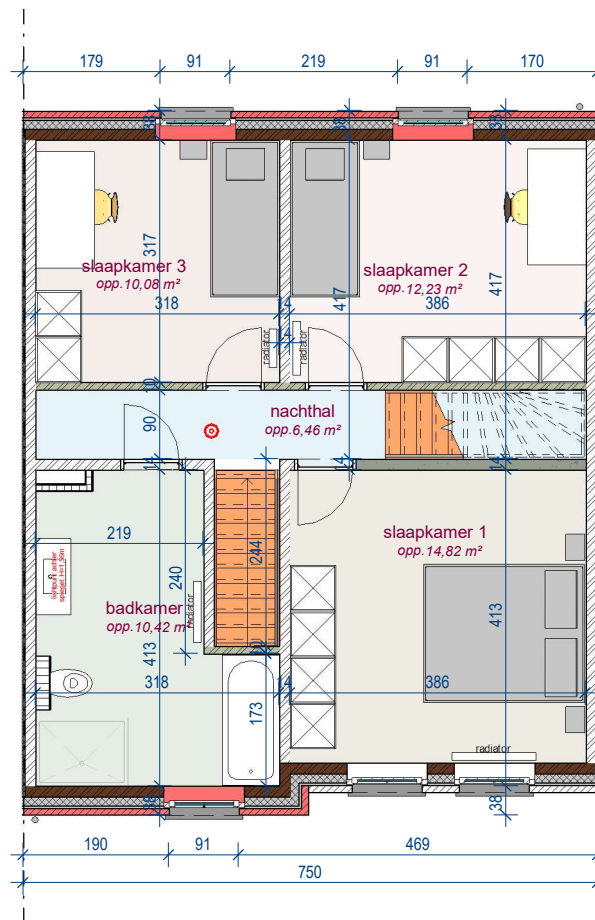

# Lot 18

voorgevel

achtergevel

DOSSIER dossier nr.: Moen 1.2  
plan : **Gevels lot 18**  
plan nr. : **G 18**

ONTWERP  
Moen processieweg 1.2 - 12 woningen

LIGGING  
Processieweg  
B-8552 Moen

gelijkvloers lot 18

verdieping lot 18

2e verdieping lot 18

DOSSIER dossier nr.: Moen 1.2  
 plan : Fiche lot 18  
 plan nr. : LL 18

ONTWERP  
 Moen processieweg 1.2 - 12 woningen

LIGGING  
 Processieweg  
 B-8552 Moen