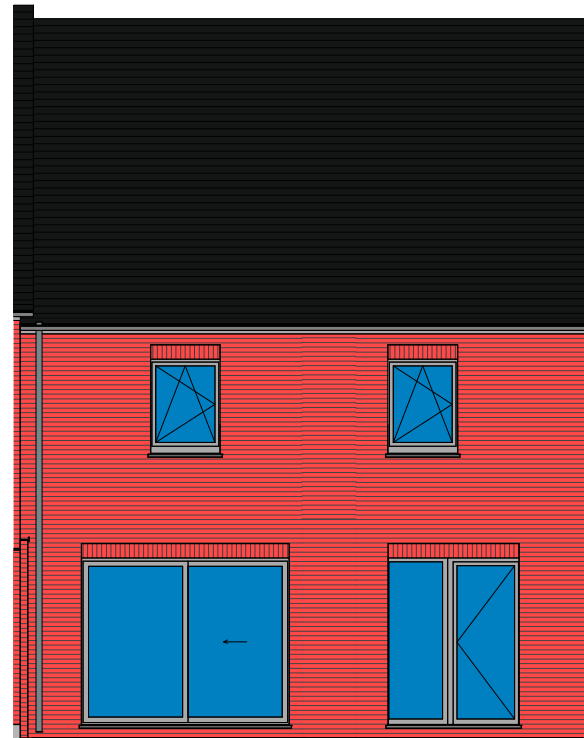

# Lot 18

voorgevel

achtergevel

DOSSIER dossier nr.: Moen 1.2  
plan : **Gevels lot 18**  
plan nr. : **G 18**

ONTWERP  
Moen processieweg 1.2 - 12 woningen

LIGGING  
Processieweg  
B-8552 Moen

gelijkvloers lot 18

verdieping lot 18

2e verdieping lot 18

DOSSIER dossier nr.: Moen 1.2  
 plan : Fiche lot 18  
 plan nr. : LL 18

ONTWERP  
 Moen processieweg 1.2 - 12 woningen

LIGGING  
 Processieweg  
 B-8552 Moen