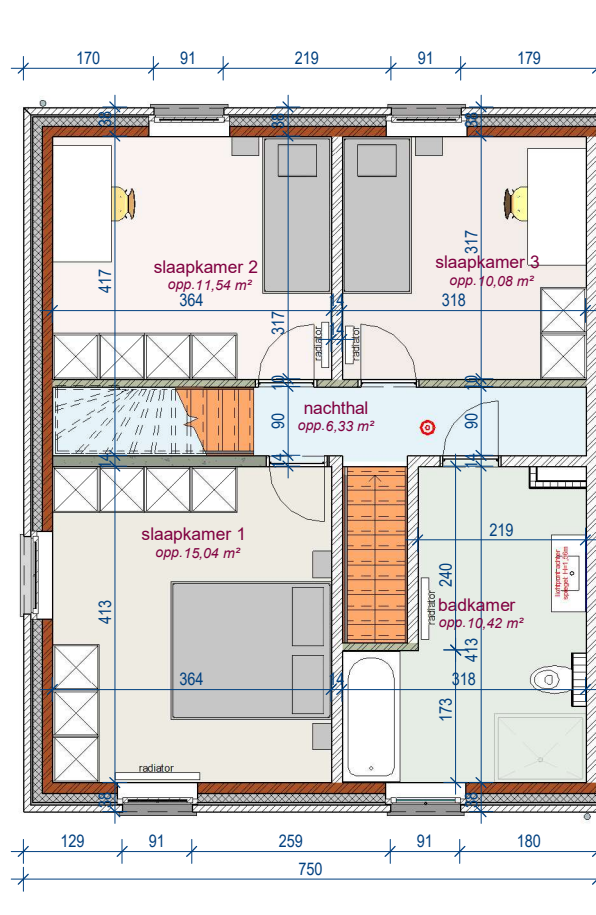

Lot 19

voorgevel

achtergevel

linker zijgevel

DOSSIER dossier nr.: Moen 1.2
plan : **Gevels lot 19**
plan nr. : **G 19**

ONTWERP
Moen processieweg 1.2 - 12 woningen

LIGGING
Processieweg
B-8552 Moen

gelijkvloers lot 19

verdieping lot 19

2e verdieping lot 19