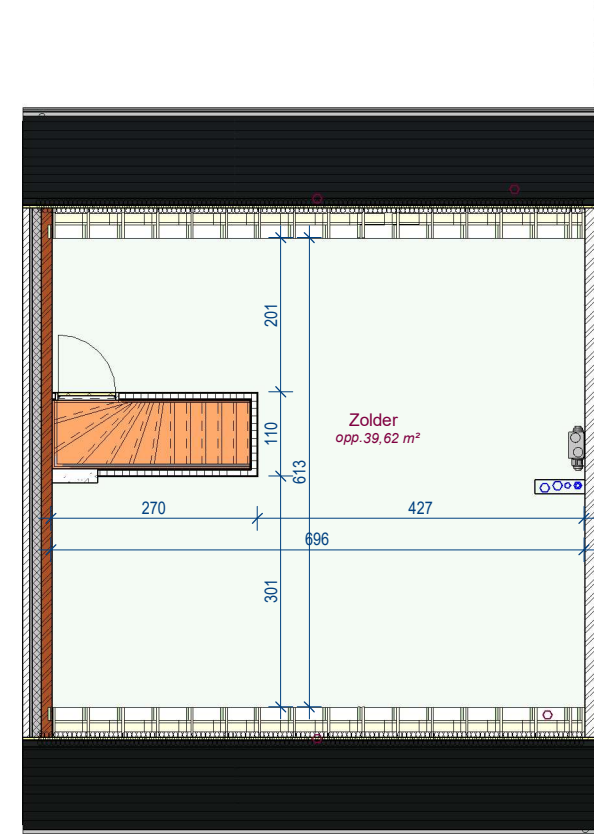

Lot 19

voorgevel

achtergevel

linker zijgevel

DOSSIER dossier nr.: Moen 1.2
plan : **Gevels lot 19**
plan nr. : **G 19**

ONTWERP
Moen processieweg 1.2 - 12 woningen

LIGGING
Processieweg
B-8552 Moen

gelijkvloers lot 19

verdieping lot 19

2e verdieping lot 19