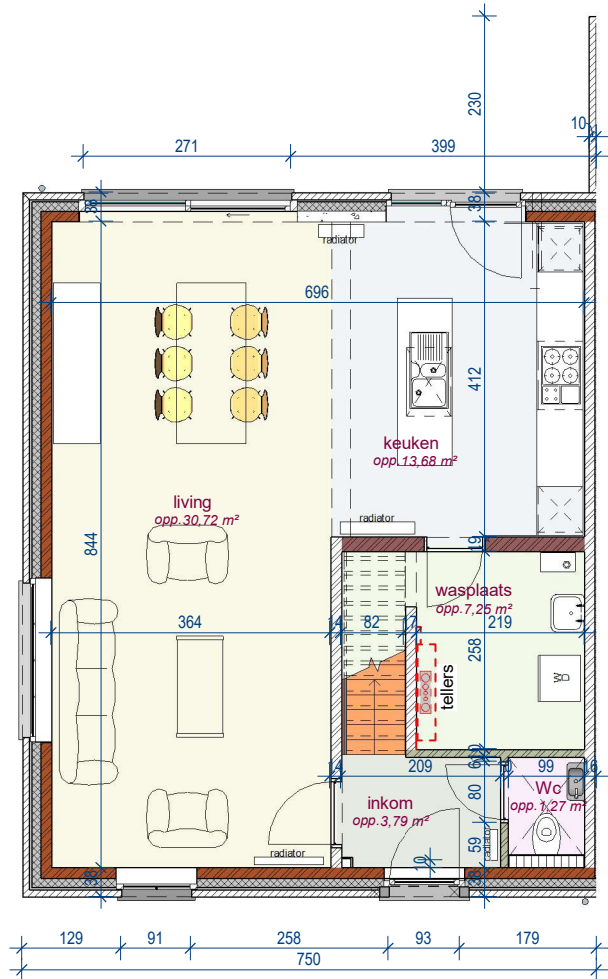

Lot 19

voorgevel

achtergevel

linker zijgevel

DOSSIER dossier nr.: Moen 1.2
plan : **Gevels lot 19**
plan nr. : **G 19**

ONTWERP
Moen processieweg 1.2 - 12 woningen

LIGGING
Processieweg
B-8552 Moen

gelijkvloers lot 19

verdieping lot 19

2e verdieping lot 19