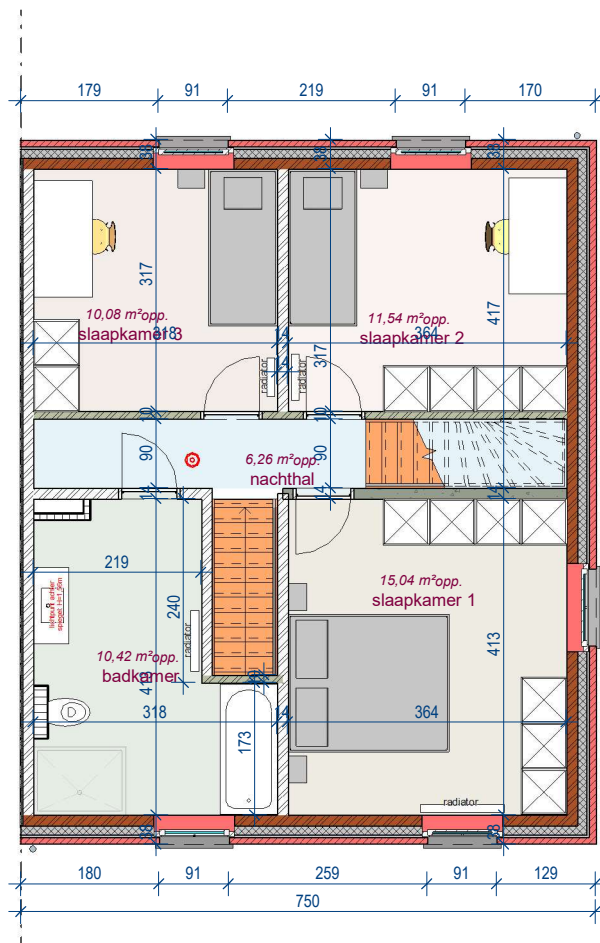

Lot 8

voorgevel

achtergevel

rechter zijgevel

DOSSIER dossier nr.: Moen 1.2
plan : **Gevels lot 8**
plan nr. : **G 8**

ONTWERP
Moen processieweg 1.2 - 12 woningen

LIGGING
Processieweg
B-8552 Moen

gelijkvloers lot 8

verdieping lot 8

2e verdieping lot 8