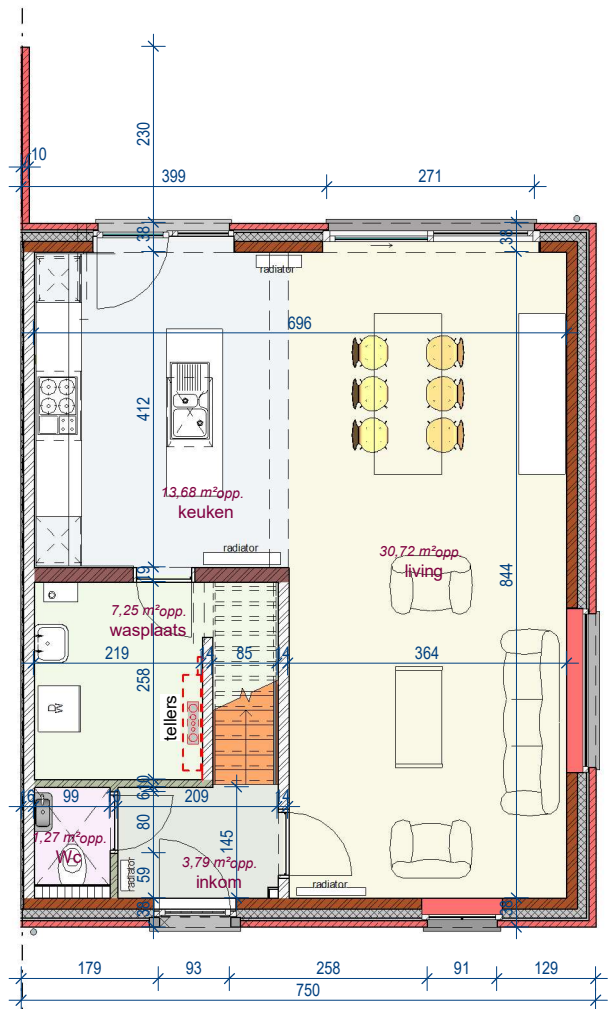

Lot 8

voorgevel

achtergevel

rechter zijgevel

DOSSIER dossier nr.: Moen 1.2
plan : **Gevels lot 8**
plan nr. : **G 8**

ONTWERP
Moen processieweg 1.2 - 12 woningen

LIGGING
Processieweg
B-8552 Moen

gelijkvloers lot 8

verdieping lot 8

2e verdieping lot 8