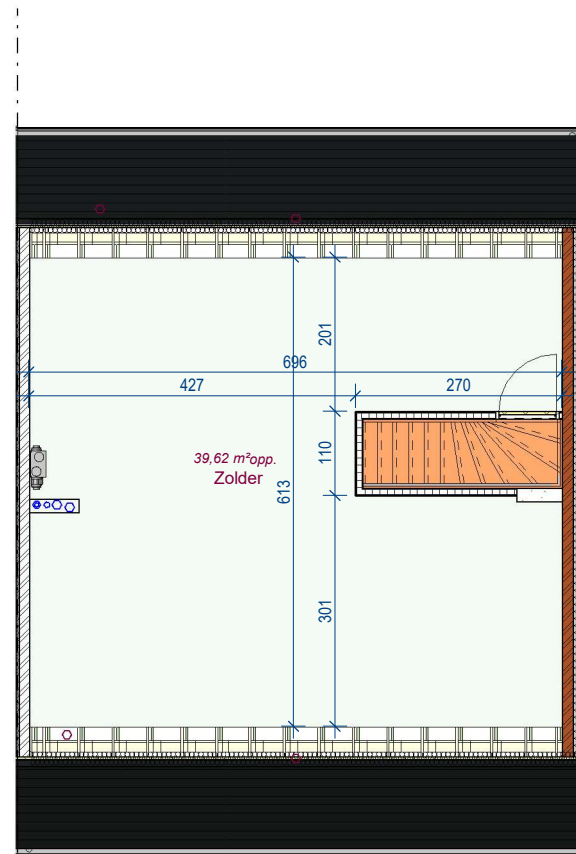

Lot 8

voorgevel

achtergevel

rechter zijgevel

DOSSIER dossier nr.: Moen 1.2
plan : **Gevels lot 8**
plan nr. : **G 8**

ONTWERP
Moen processieweg 1.2 - 12 woningen

LIGGING
Processieweg
B-8552 Moen

gelijkvloers lot 8

verdieping lot 8

2e verdieping lot 8