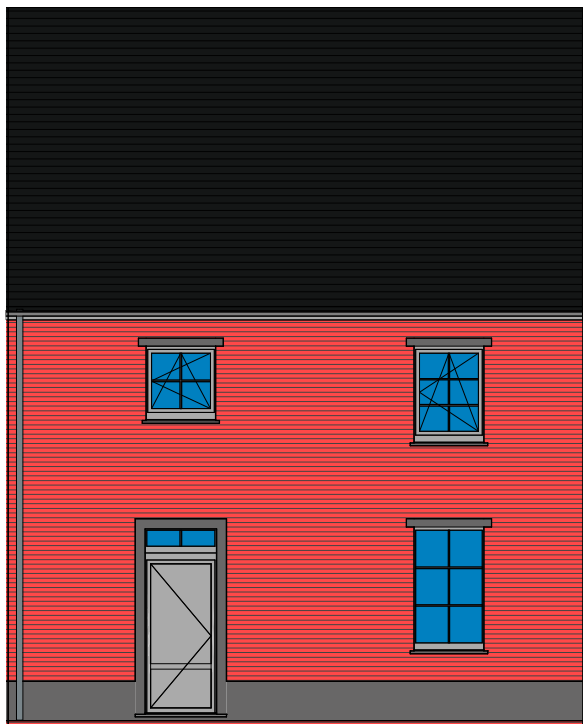

Lot 8

voorgevel

achtergevel

rechter zijgevel

DOSSIER dossier nr.: Moen 1.2
plan : **Gevels lot 8**
plan nr. : **G 8**

ONTWERP
Moen processieweg 1.2 - 12 woningen

LIGGING
Processieweg
B-8552 Moen

gelijkvloers lot 8

verdieping lot 8

2e verdieping lot 8