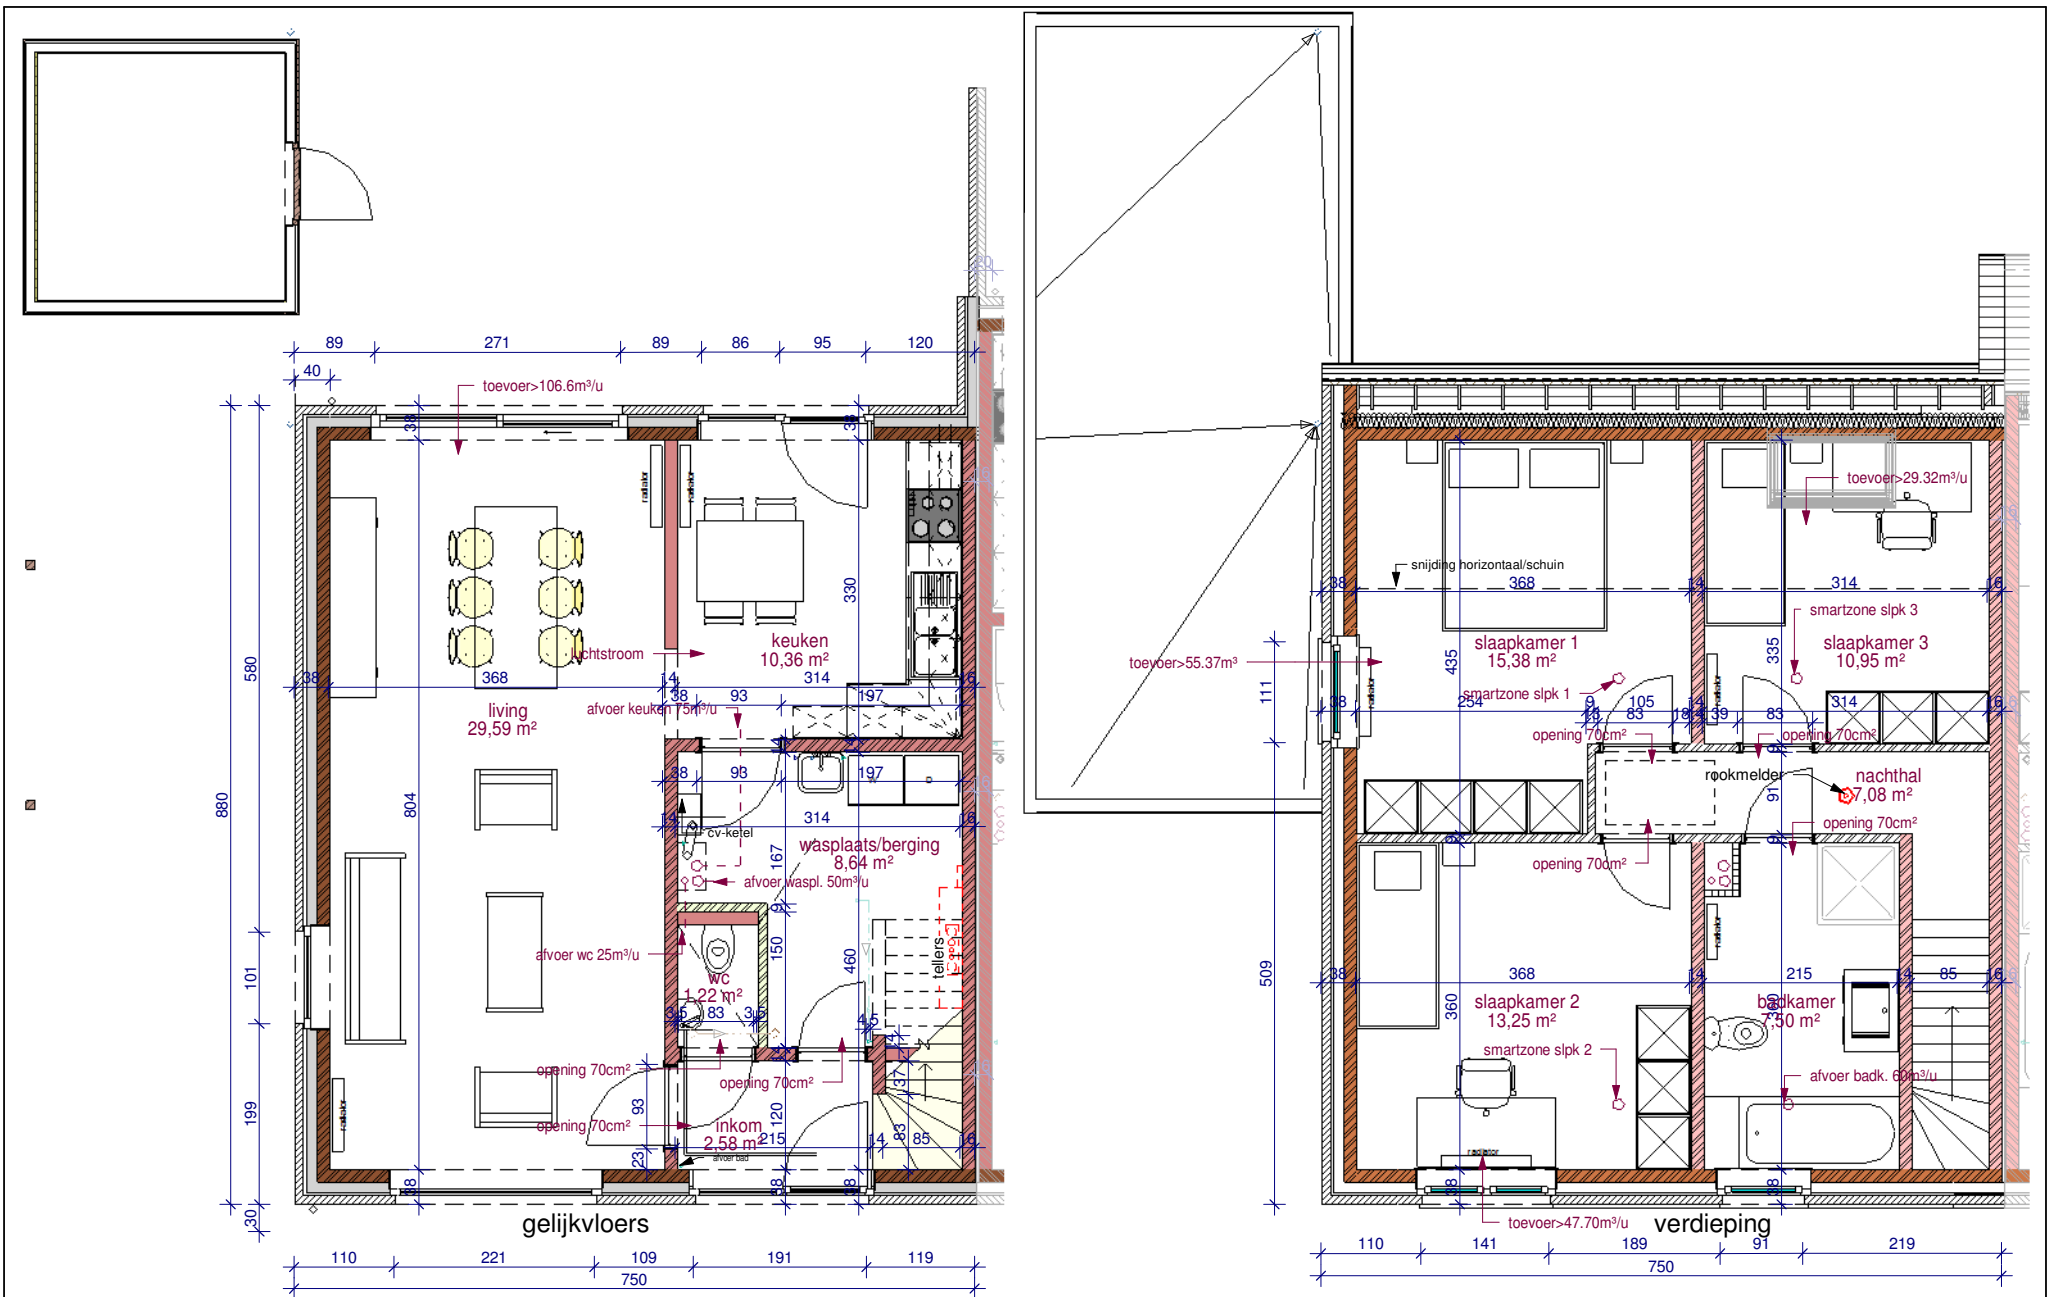

Bouwheer:

Grote Heerweg 2
8791 Beveren-Leie
Tel. : 056/71 27 97
FAX : 056/70 59 58
www.paulhuyzenruyt.be

lot 9 - plannen

Ontwerp:
Heuvelland (Nieuwerkerke) Bassevillestraat 1.2