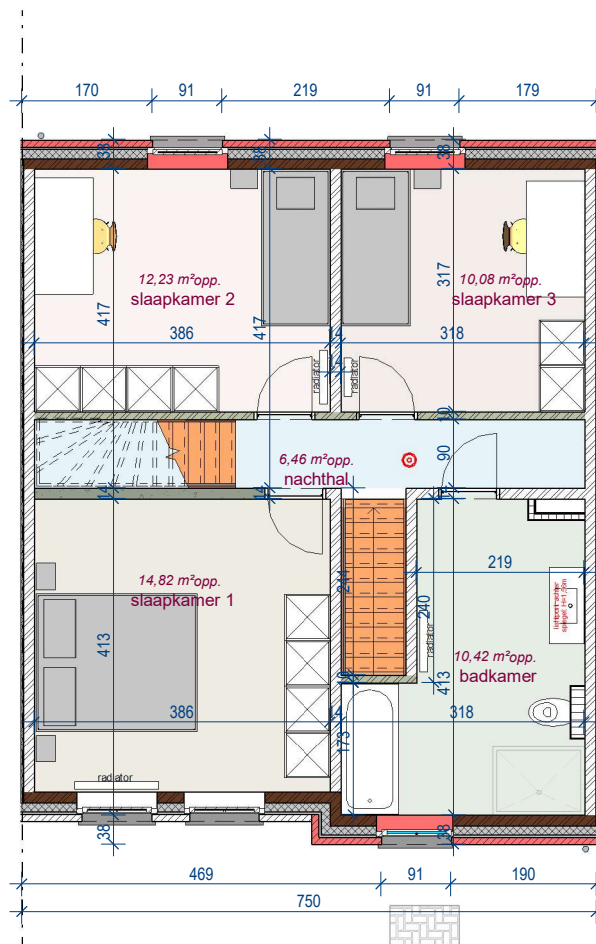

Lot 9

voorgevel

achtergevel

DOSSIER dossier nr.: Moen 1.2
plan : **Gevels lot 9**
plan nr. : **G 9**

ONTWERP
Moen processieweg 1.2 - 12 woningen

LIGGING
Processieweg
B-8552 Moen

gelijkvloers lot 9

verdieping lot 9

2e verdieping lot 9

DOSSIER dossier nr.: Moen 1.2
 plan : Fiche lot 9
 plan nr. : LL 9

ONTWERP
 Moen processieweg 1.2 - 12 woningen

LIGGING
 Processieweg
 B-8552 Moen