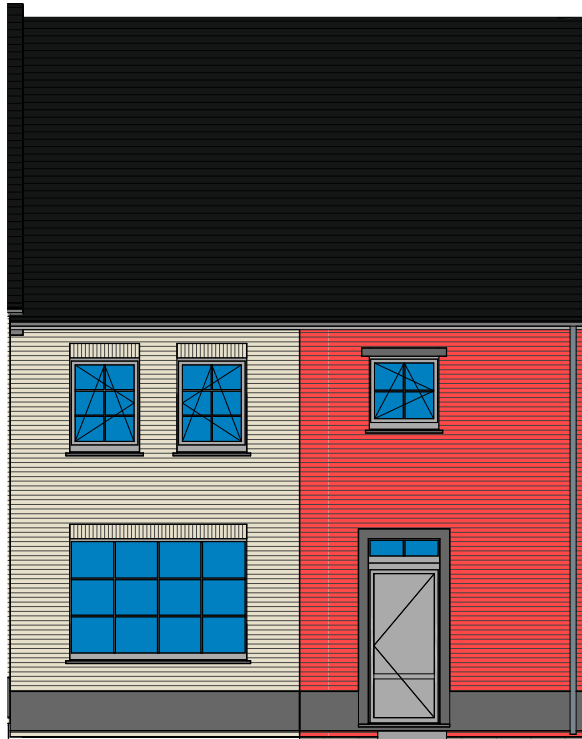

Lot 9

voorgevel

achtergevel

DOSSIER dossier nr.: Moen 1.2
plan : **Gevels lot 9**
plan nr. : **G 9**

ONTWERP
Moen processieweg 1.2 - 12 woningen

LIGGING
Processieweg
B-8552 Moen

gelijkvloers lot 9

verdieping lot 9

2e verdieping lot 9

DOSSIER dossier nr.: Moen 1.2
 plan : Fiche lot 9
 plan nr. : LL 9

ONTWERP
 Moen processieweg 1.2 - 12 woningen

LIGGING
 Processieweg
 B-8552 Moen