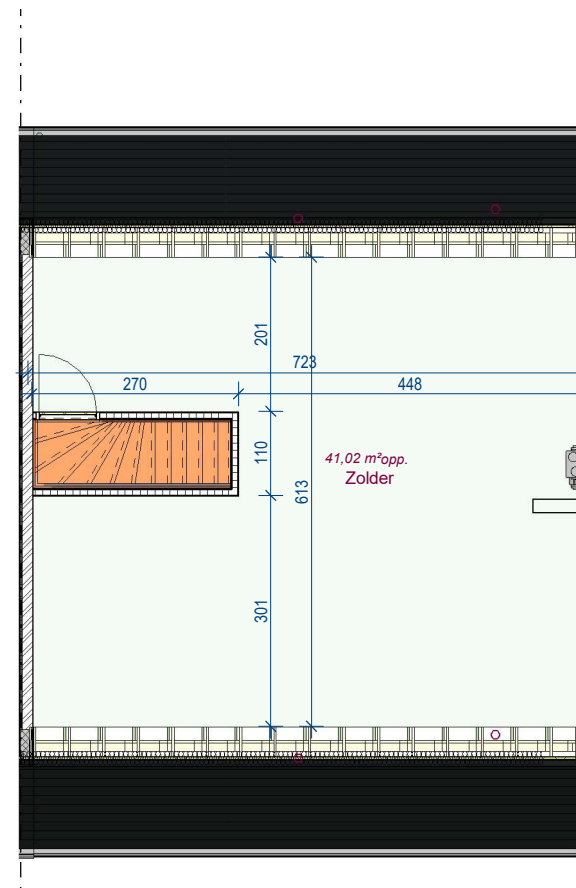

Lot 9

voorgevel

achtergevel

DOSSIER dossier nr.: Moen 1.2
plan : **Gevels lot 9**
plan nr. : **G 9**

ONTWERP
Moen processieweg 1.2 - 12 woningen

LIGGING
Processieweg
B-8552 Moen

gelijkvloers lot 9

verdieping lot 9

2e verdieping lot 9

DOSSIER dossier nr.: Moen 1.2
 plan : Fiche lot 9
 plan nr. : LL 9

ONTWERP
 Moen processieweg 1.2 - 12 woningen

LIGGING
 Processieweg
 B-8552 Moen