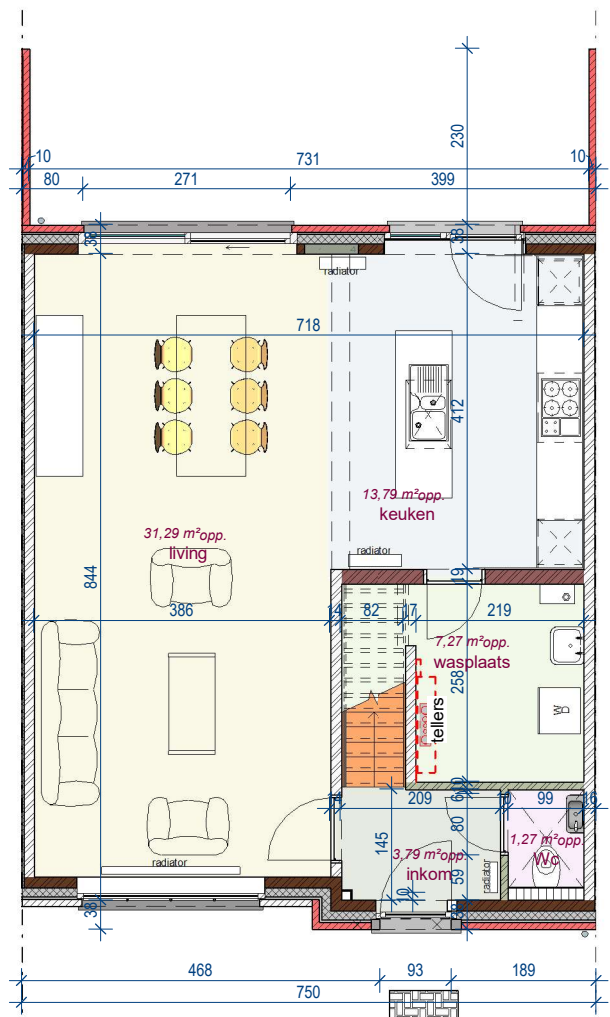

Lot 9

voorgevel

achtergevel

DOSSIER dossier nr.: Moen 1.2
plan : **Gevels lot 9**
plan nr. : **G 9**

ONTWERP
Moen processieweg 1.2 - 12 woningen

LIGGING
Processieweg
B-8552 Moen

gelijkvloers lot 9

verdieping lot 9

2e verdieping lot 9

DOSSIER dossier nr.: Moen 1.2
 plan : Fiche lot 9
 plan nr. : LL 9

ONTWERP
 Moen processieweg 1.2 - 12 woningen

LIGGING
 Processieweg
 B-8552 Moen