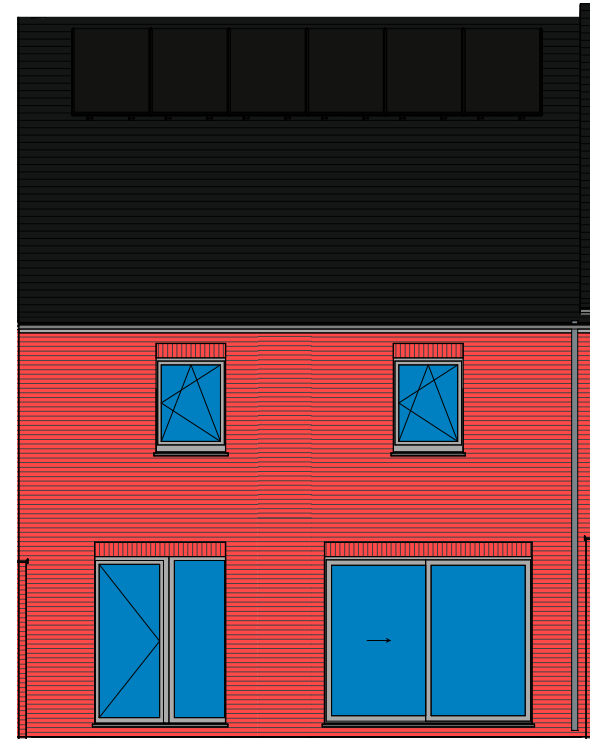

Lot 9

voorgevel

achtergevel

DOSSIER dossier nr.: Moen 1.2
plan : **Gevels lot 9**
plan nr. : **G 9**

ONTWERP
Moen processieweg 1.2 - 12 woningen

LIGGING
Processieweg
B-8552 Moen

gelijkvloers lot 9

verdieping lot 9

2e verdieping lot 9

DOSSIER dossier nr.: Moen 1.2
 plan : Fiche lot 9
 plan nr. : LL 9

ONTWERP
 Moen processieweg 1.2 - 12 woningen

LIGGING
 Processieweg
 B-8552 Moen