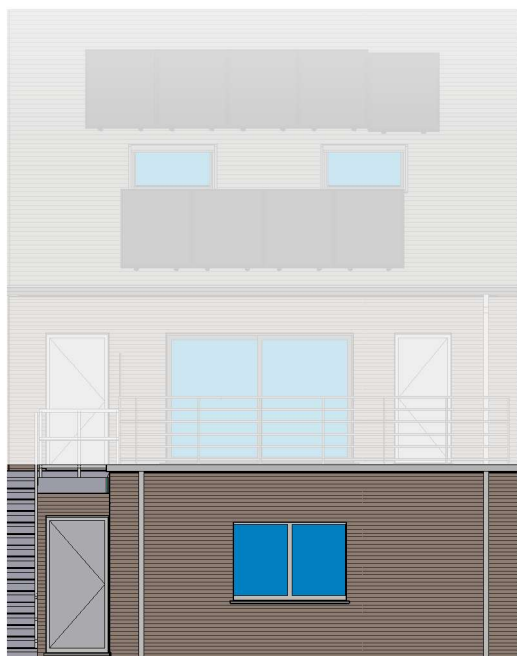

Gelijkvloers lot 9a LL

DOSSIER dossier nr.: Harelbeke - Kollegelaan
 plan : LL
 plan nr. : lot 9a

ONTWERP
 Harelbeke - Kollegelaan - 16 woningen

LIGGING Kollegelaan
 B-8530Harelbeke

voorgevel lot 9a LL

zijgevel rechts lot 9a LL

achtergevel lot 9a LL