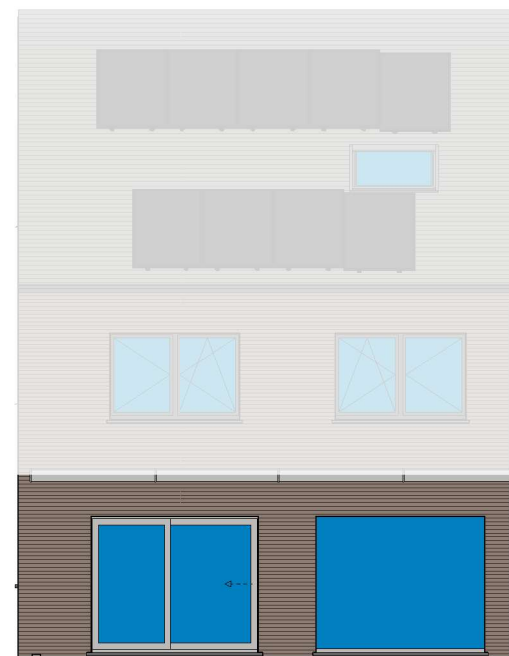

Gelijkvloers lot 9a LL

DOSSIER dossier nr.: Harelbeke - Kollegelaan
 plan : LL
 plan nr. : lot 9a

ONTWERP
 Harelbeke - Kollegelaan - 16 woningen

LIGGING Kollegelaan
 B-8530Harelbeke

voorgevel lot 9a LL

zijgevel rechts lot 9a LL

achtergevel lot 9a LL