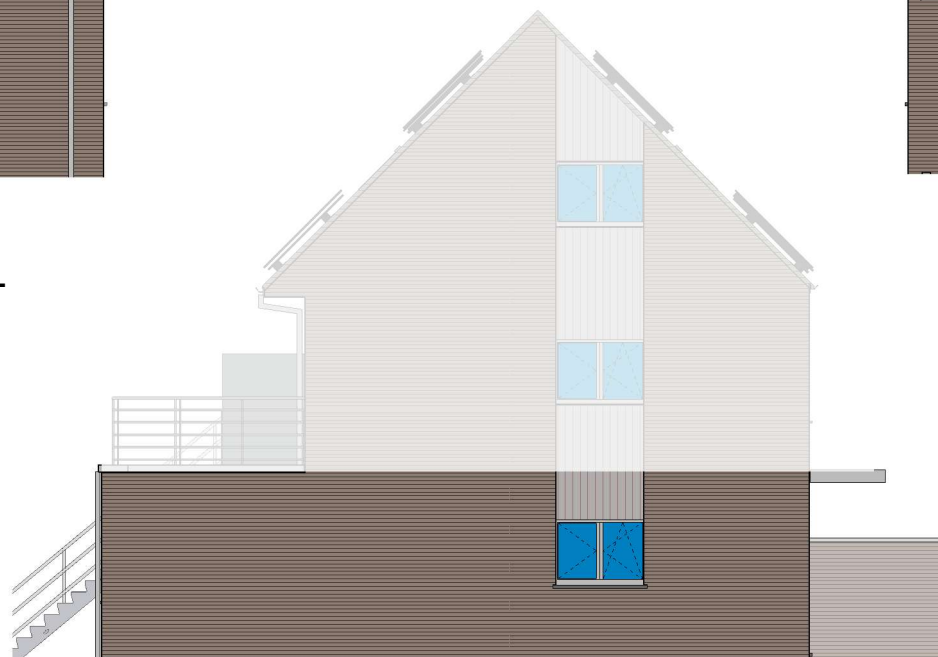

Gelijkvloers lot 9a LL

DOSSIER dossier nr.: Harelbeke - Kollegelaan
 plan : LL
 plan nr. : lot 9a

ONTWERP
 Harelbeke - Kollegelaan - 16 woningen

LIGGING Kollegelaan
 B-8530Harelbeke

voorgevel lot 9a LL

zijgevel rechts lot 9a LL

achtergevel lot 9a LL