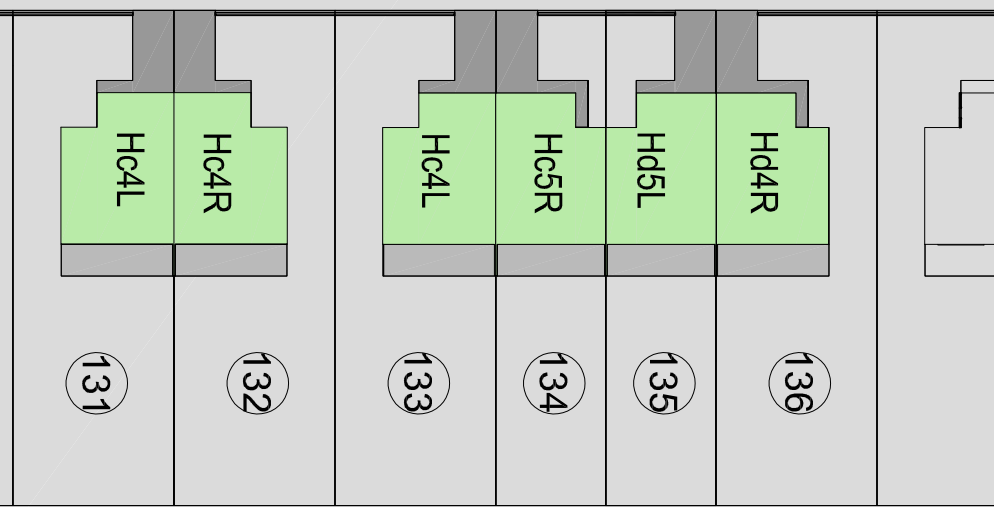

HEULE

Moorseelsestraat - fase 3.2 - 14 WONINGEN en 8 GARAGES

Paul De Knockstraat

Jan Carreerstraat

BOUW
PAUL HUIZZENTRUYT