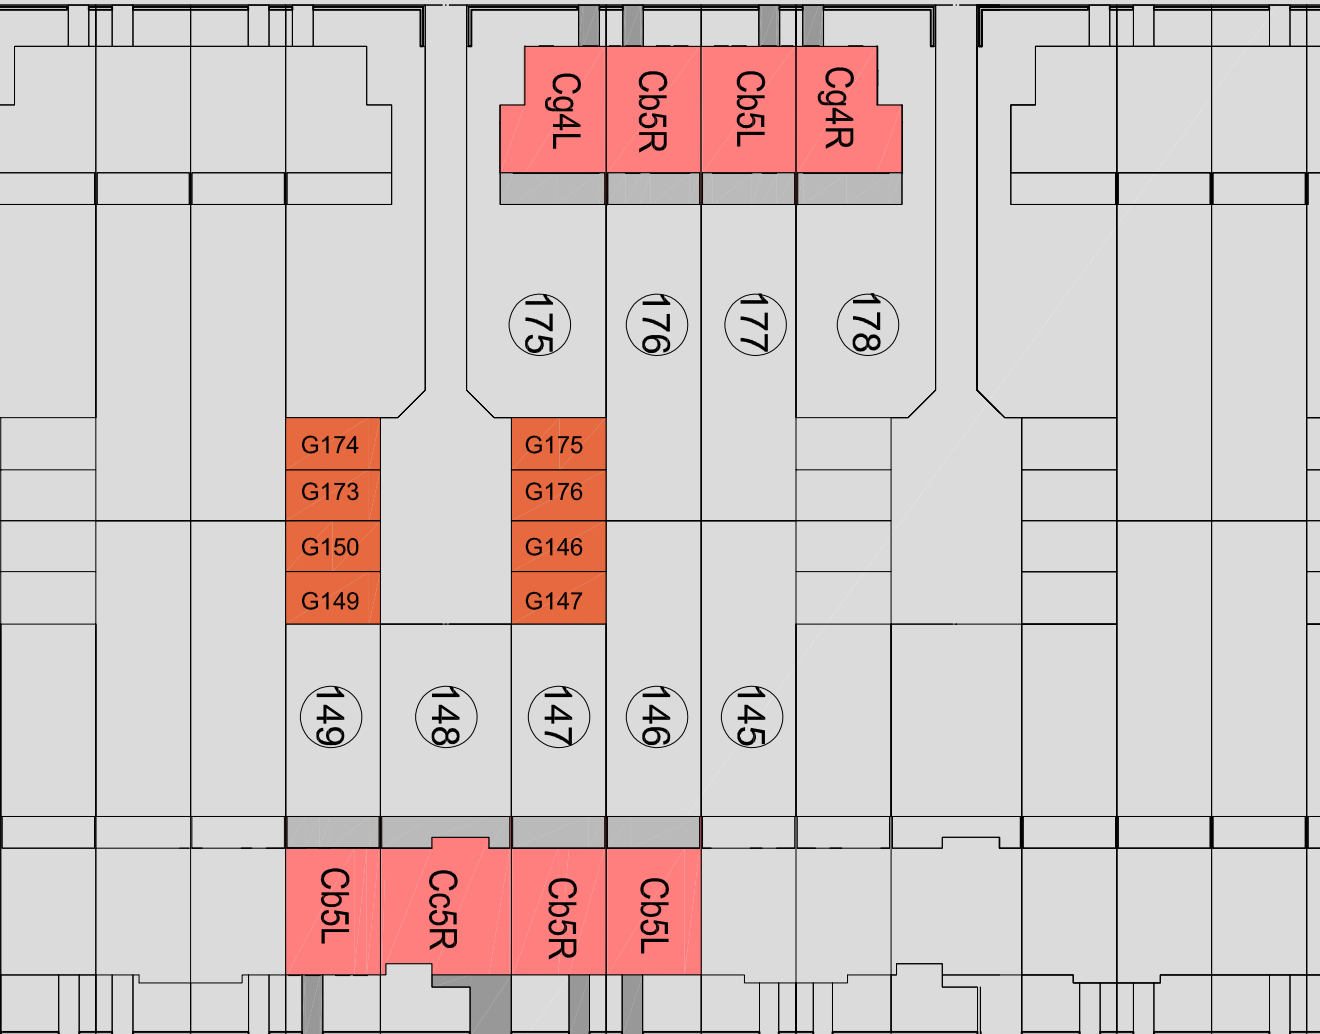

HEULE

Moorseelsestraat - fase 3.2 - 14 WONINGEN en 8 GARAGES

Paul De Knockstraat

Jan Carreerstraat

BOUW
PAUL HUIZZENTRUYT