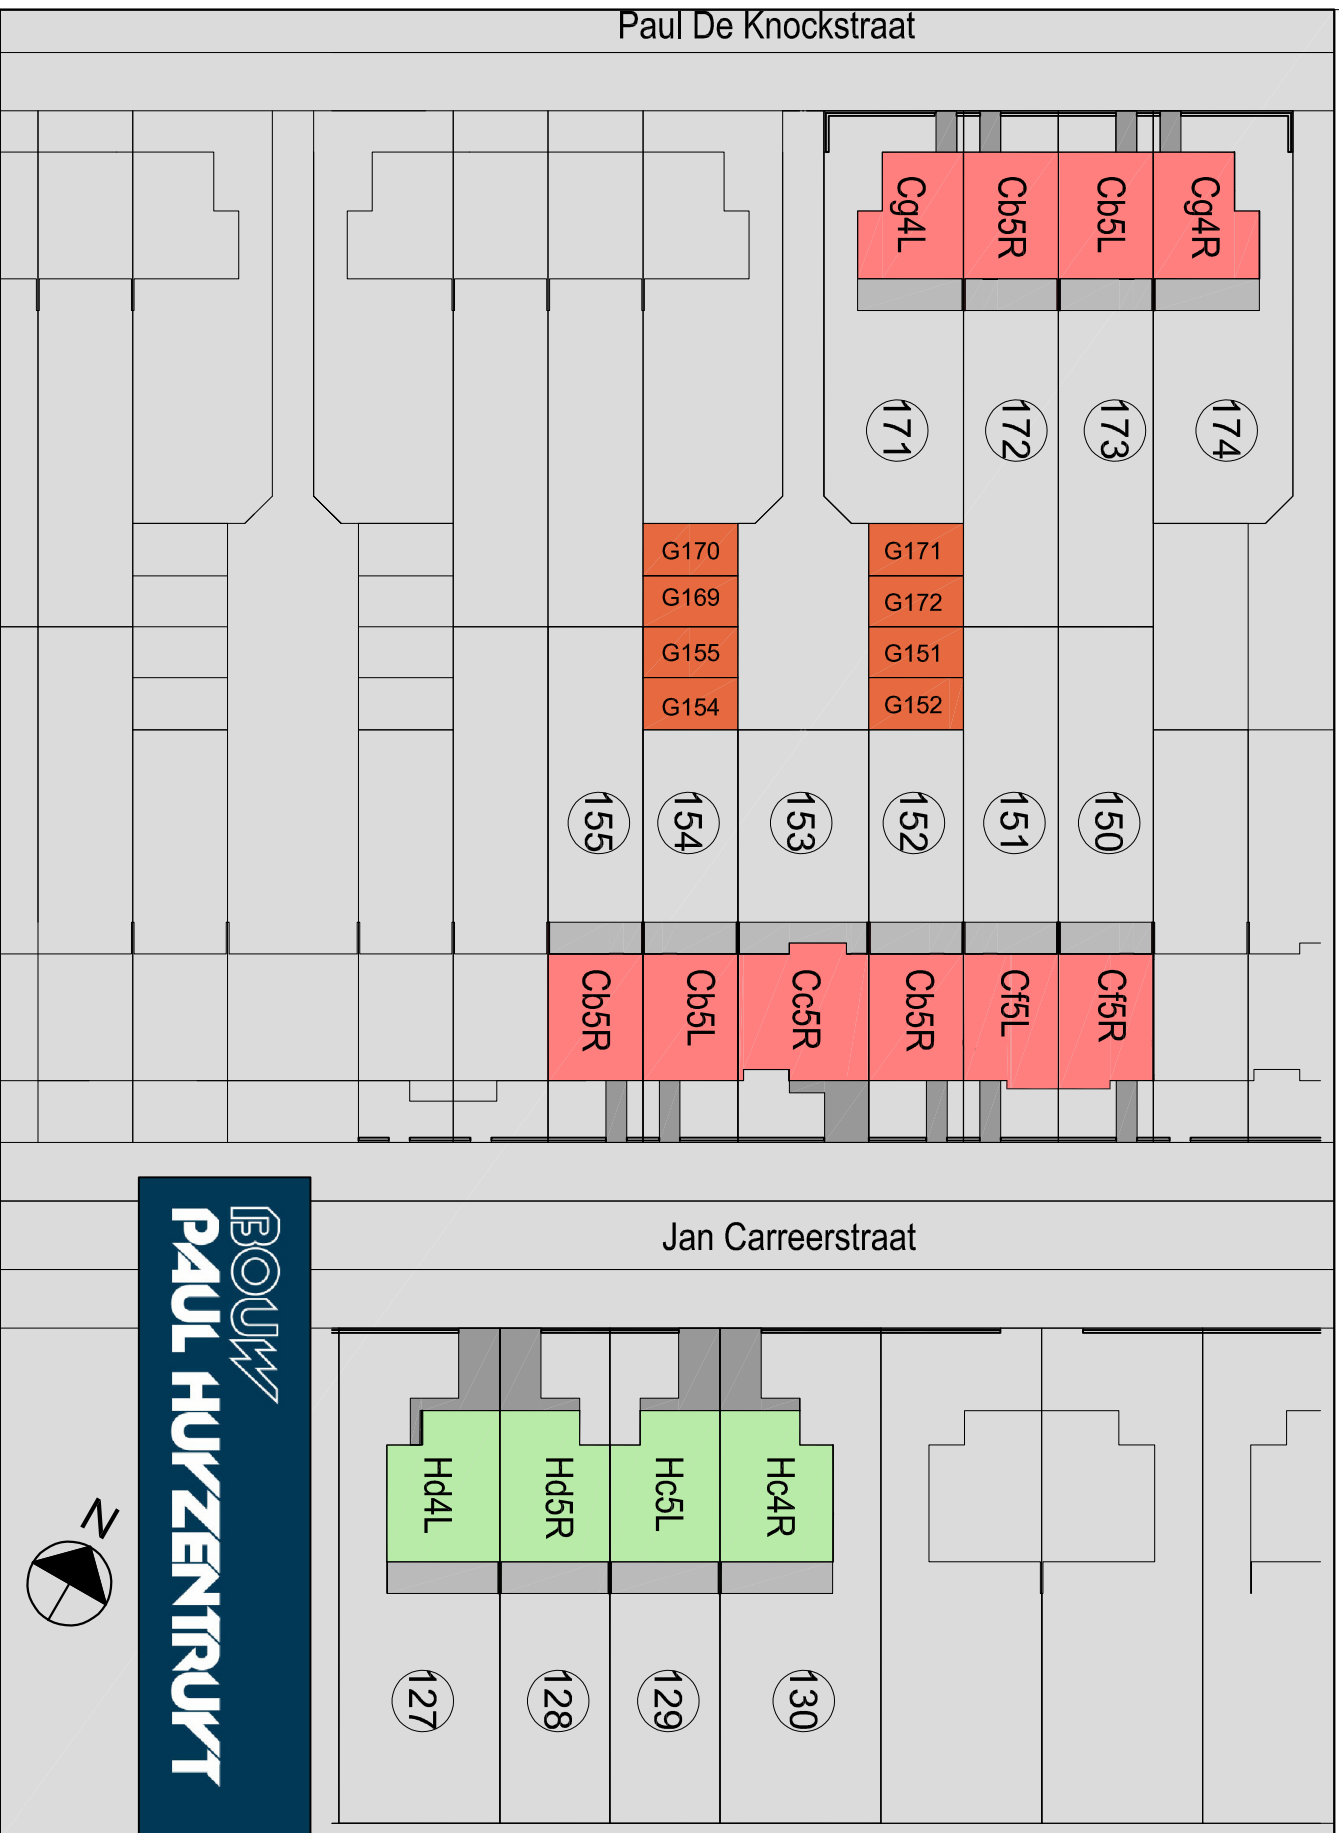

HEULLE

Moorseelsestraat - fase 3.3 - 14 WONINGEN en 8 GARAGES

BOUW
PAUL HUYZENTRUYT