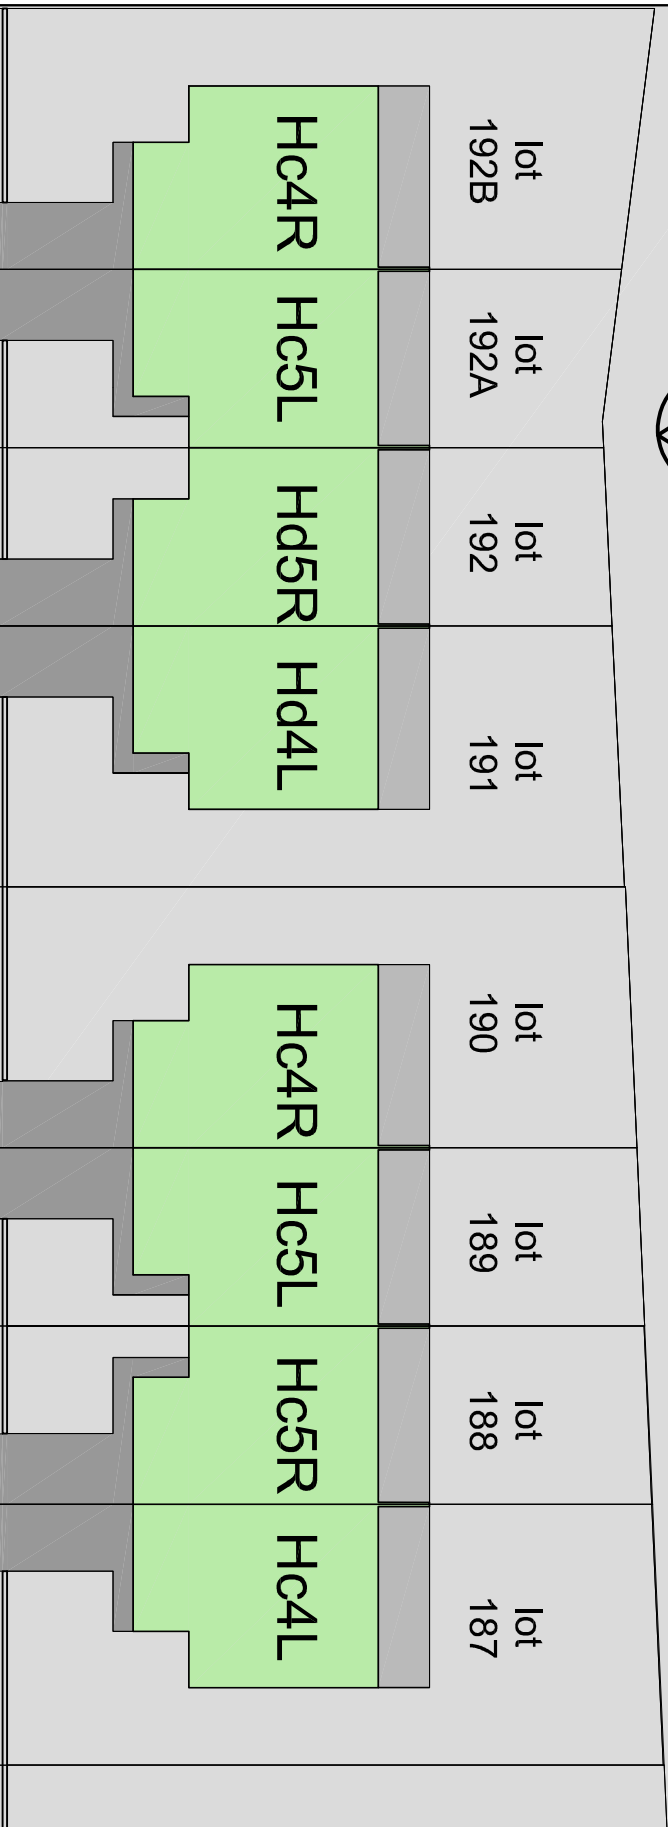

# HEULE

Moorseelsestraat - fase 3.4 - 8WONINGEN

Wilfried Vancraeyneststraat

**BOUW**  
**PAUL HUYZENTRUYT**