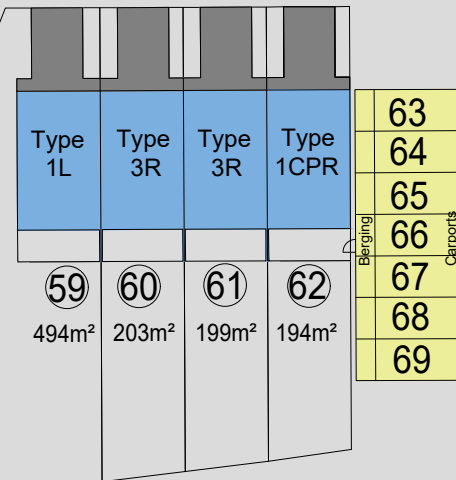

# Zwevegem

Kapel Milanen 1.1 - 22 WONINGEN

**BOUW**  
**PAUL HUYZENTRUUT**

Aardbeienstraat

Kruiswegstraat

kruiwagenpad

Frambozenstraat

kruiwagenpad