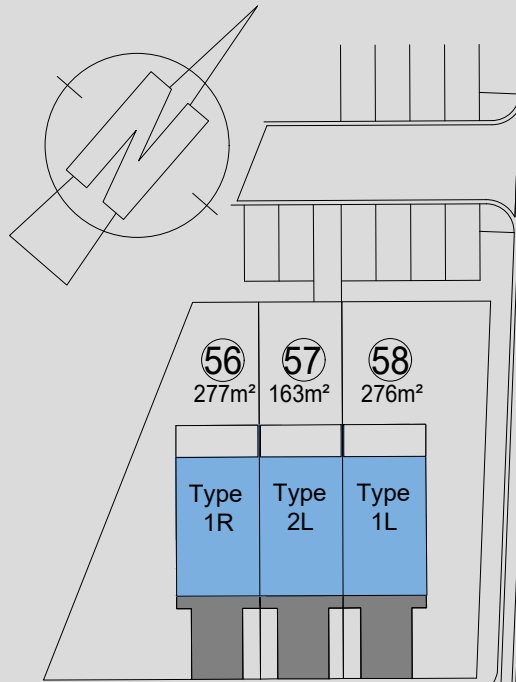

# Zwevegem

Kapel Milanen 1.1 - 22 WONINGEN

**BOUW**  
**PAUL HUYZENTRUUT**

Aardbeienstraat

Kruiswegstraat

kruiwagenpad

Frambozenstraat

kruiwagenpad