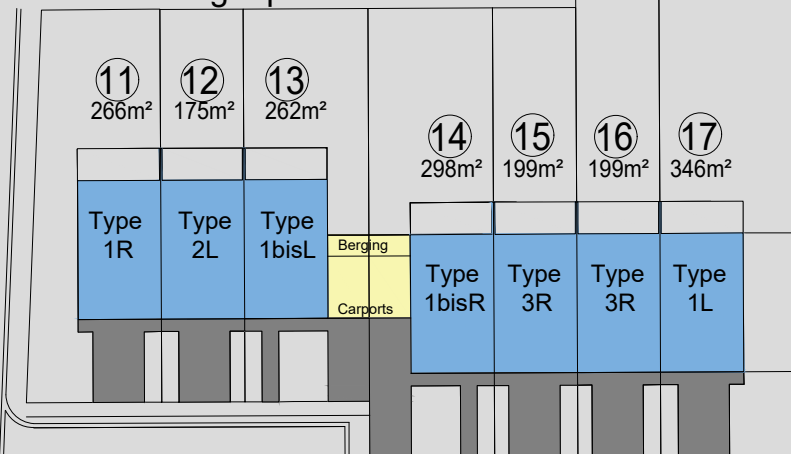

# Zwevegem

Kapel Milanen 1.1 - 22 WONINGEN

**BOUW**  
**PAUL HUYZENTRUUT**

Aardbeienstraat

Kruiswegstraat

kruiwagenpad

Frambozenstraat

kruiwagenpad