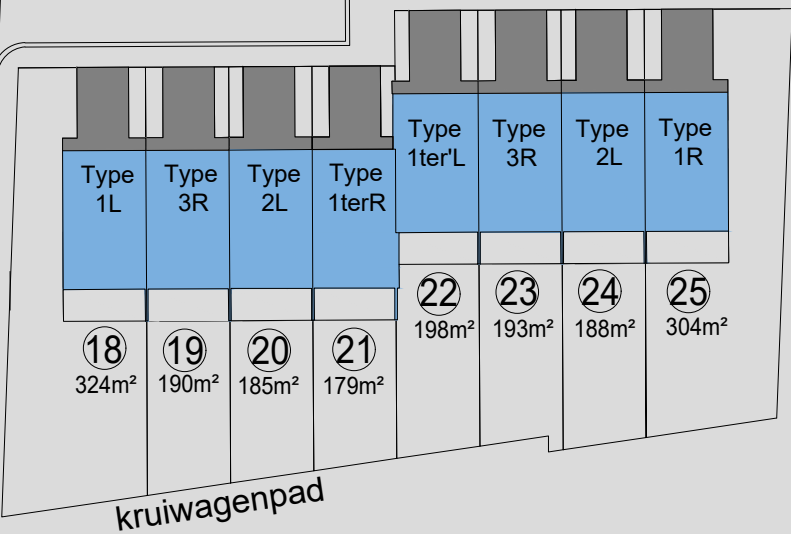

# Zwevegem

Kapel Milanen 1.1 - 22 WONINGEN

**BOUW**  
**PAUL HUYZENTRUUT**

Aardbeienstraat

Kruiswegstraat

kruiwagenpad

Frambozenstraat

kruiwagenpad