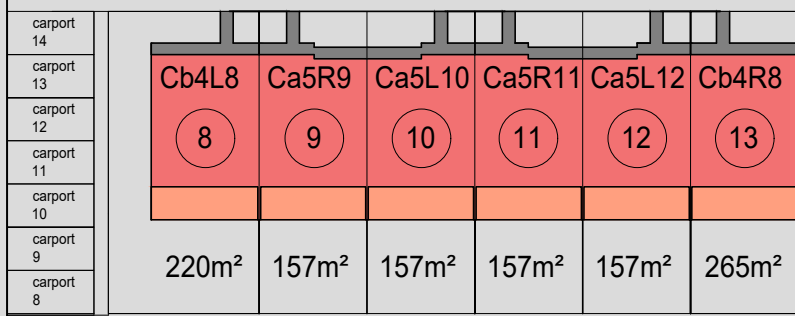

MOEN

Processieweg 1.2

12 woningen

Antoinette Vandenbulckestraat

Antoinette Vandenbulckestraat

Processieweg