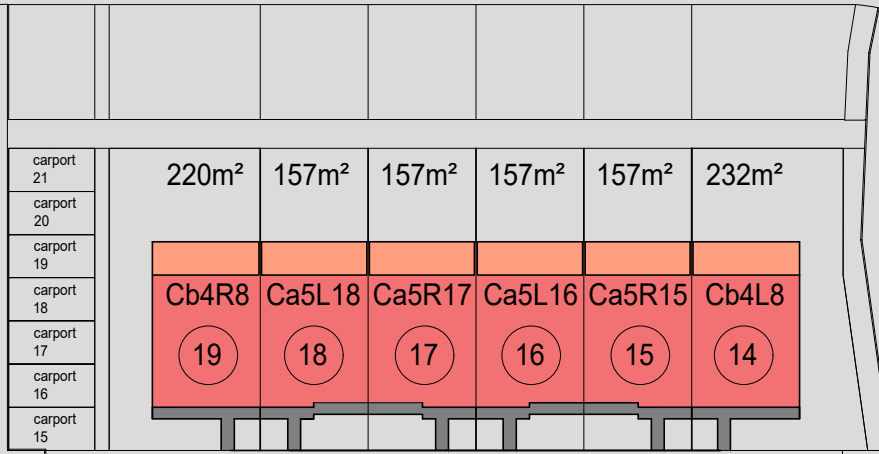

MOEN

Processieweg 1.2

12 woningen

Antoinette Vandenbulckestraat

Antoinette Vandenbulckestraat

Processieweg