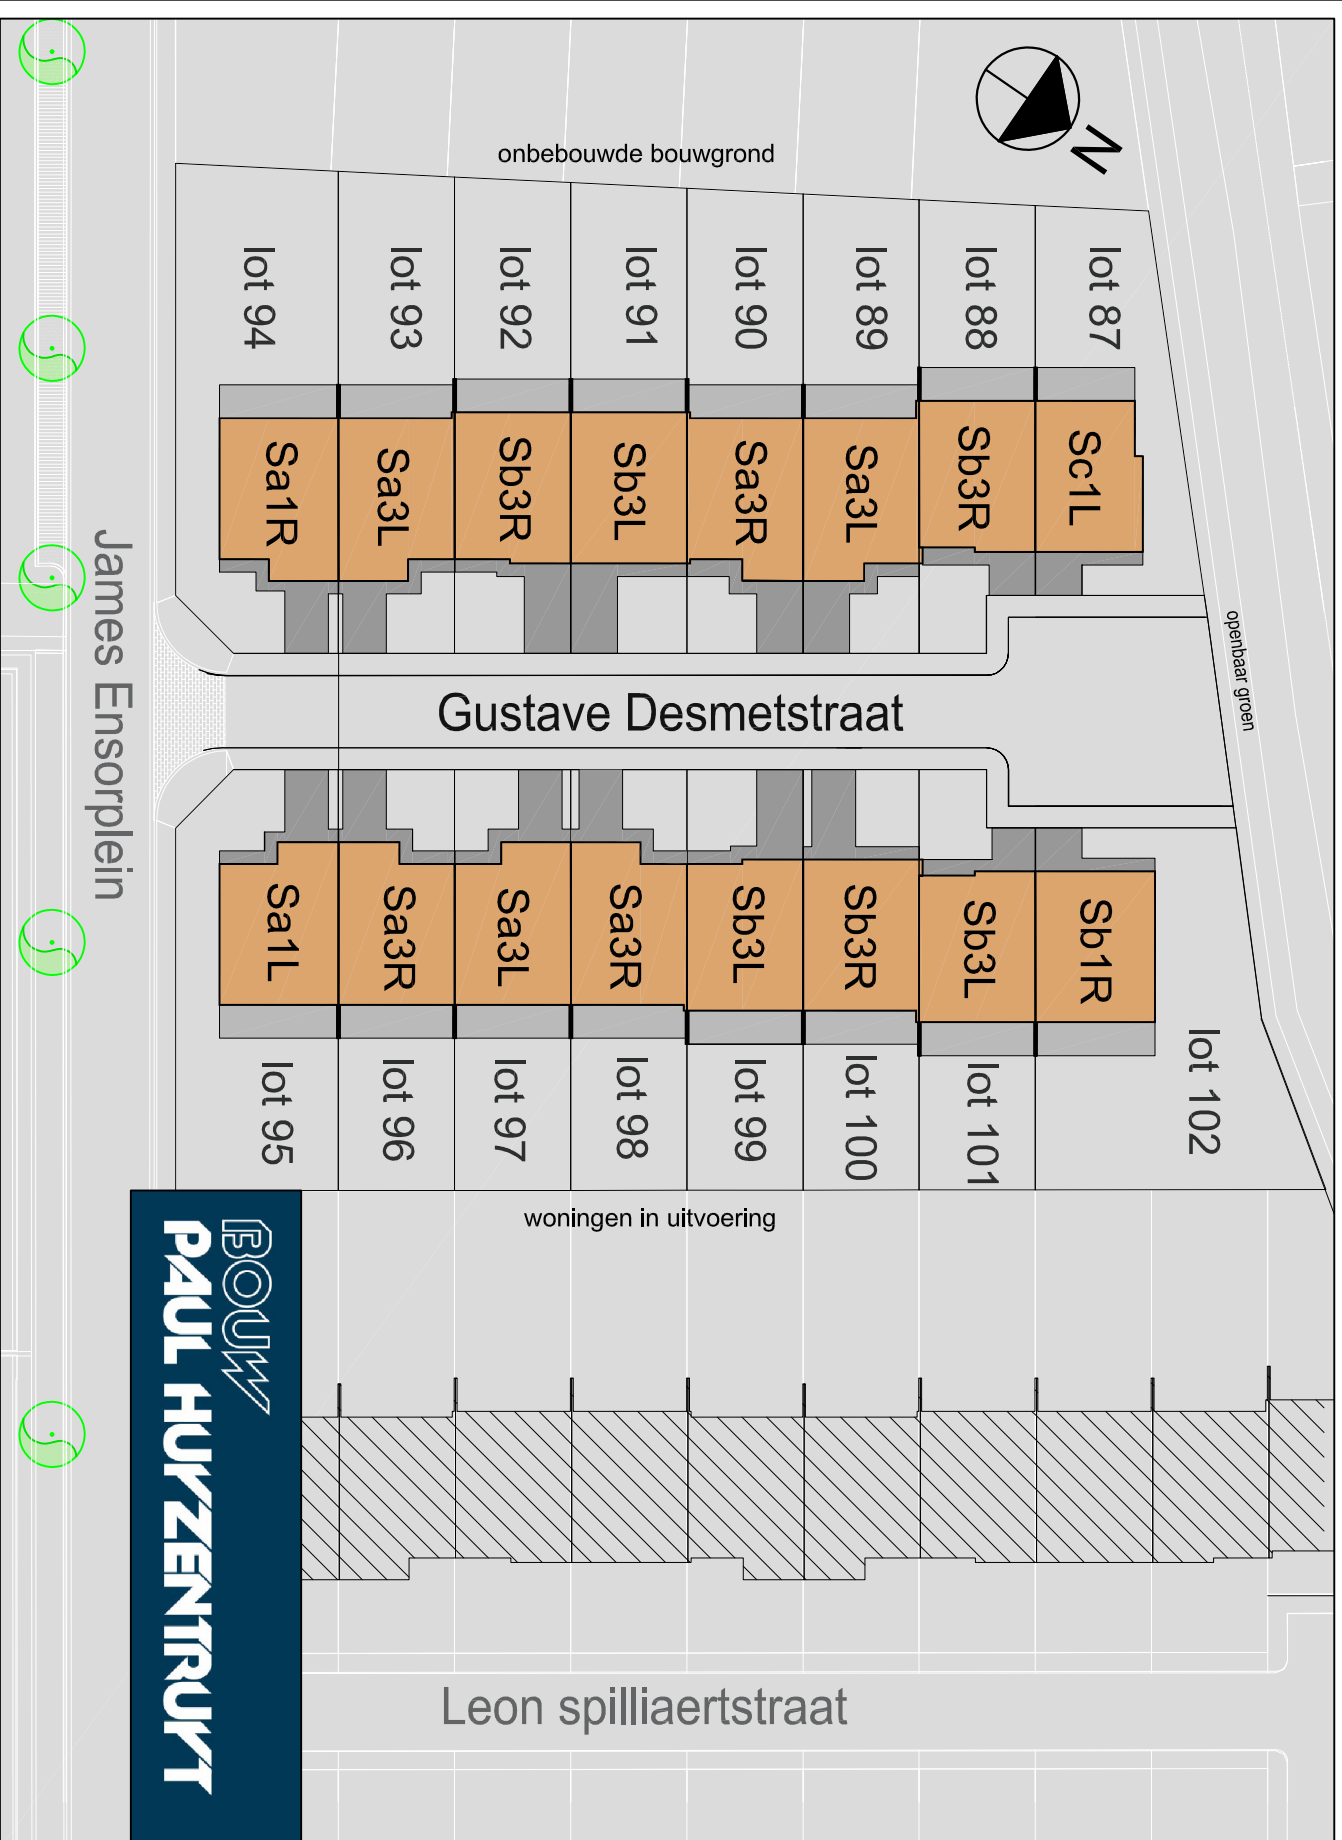

ZWEEVEGEM

Stedestraat 2.3 - 16 woningen

BOUW
PAUL HUYZENTRUYP