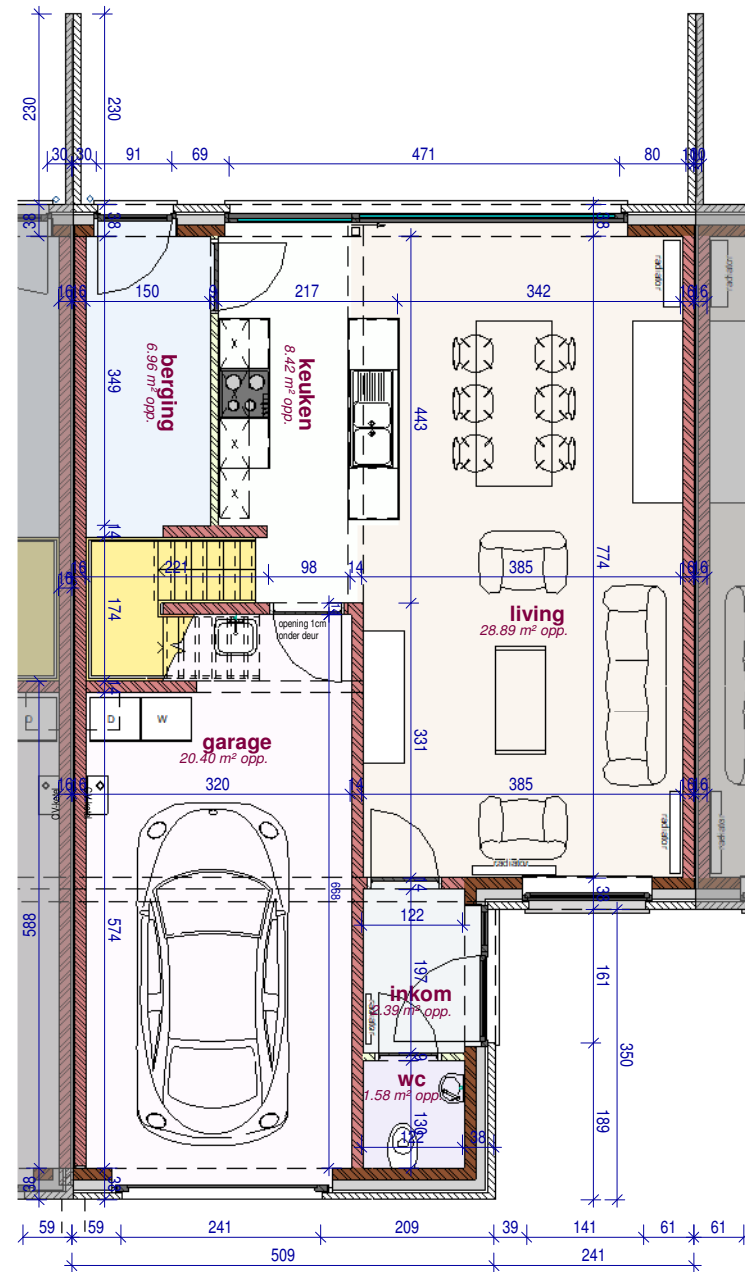

verdieping

gelijkvloers

voorgevel

gevel rechts

achtergevel

DOSSIER
dossier nr.: Hooglede, Akkerstraat 1.1 - 17 woningen
plan : **gevels**
plan nr. : **lot 10**

ONTWERP
BOUWEN 17 EENGEZINSWONINGEN

LIGGING
Oude Rozebekestraat 1.1
B-8830Hooglede