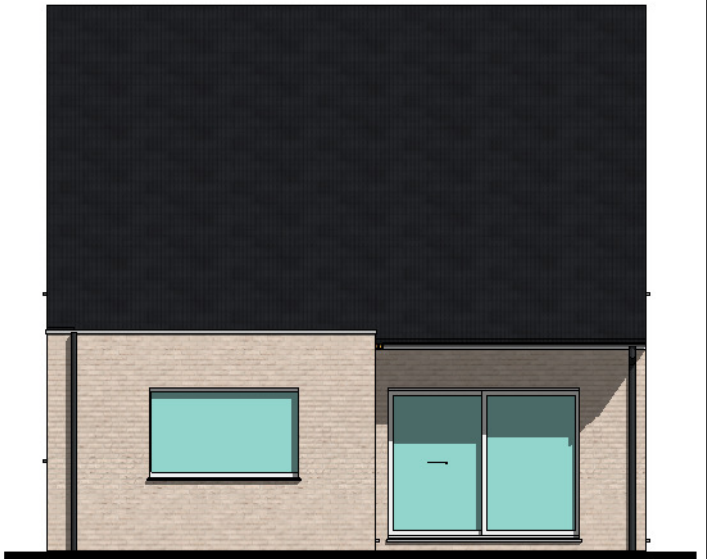

zijgevel links

voorgevel

achtergevel

zijgevel rechts

DOSSIER  
dossier nr.: ST.-Denijs 1.2 - 11W  
BOUWEN 11 EENGEZINSWONINGEN  
plan : leaflets  
plan nr. : gevels - lot 11  
datum : 22/12/2017 schaal : zoals aangeduid

LIGGING  
Marcel Vandewallestraat,  
10557-37-Denijs  
Kad. Afd. 6, sectie C, nr. 596t+595f

WONINGBUREAU  
PAUL HUYZENTRUYT

DOSSIER dossier nr.: ST.-Denijs 1.2 - 11W  
 plan : **leaflets**  
 plan nr. : **plannen lot 11**  
 datum: 22/12/2017 schaal: zoals aangeduid