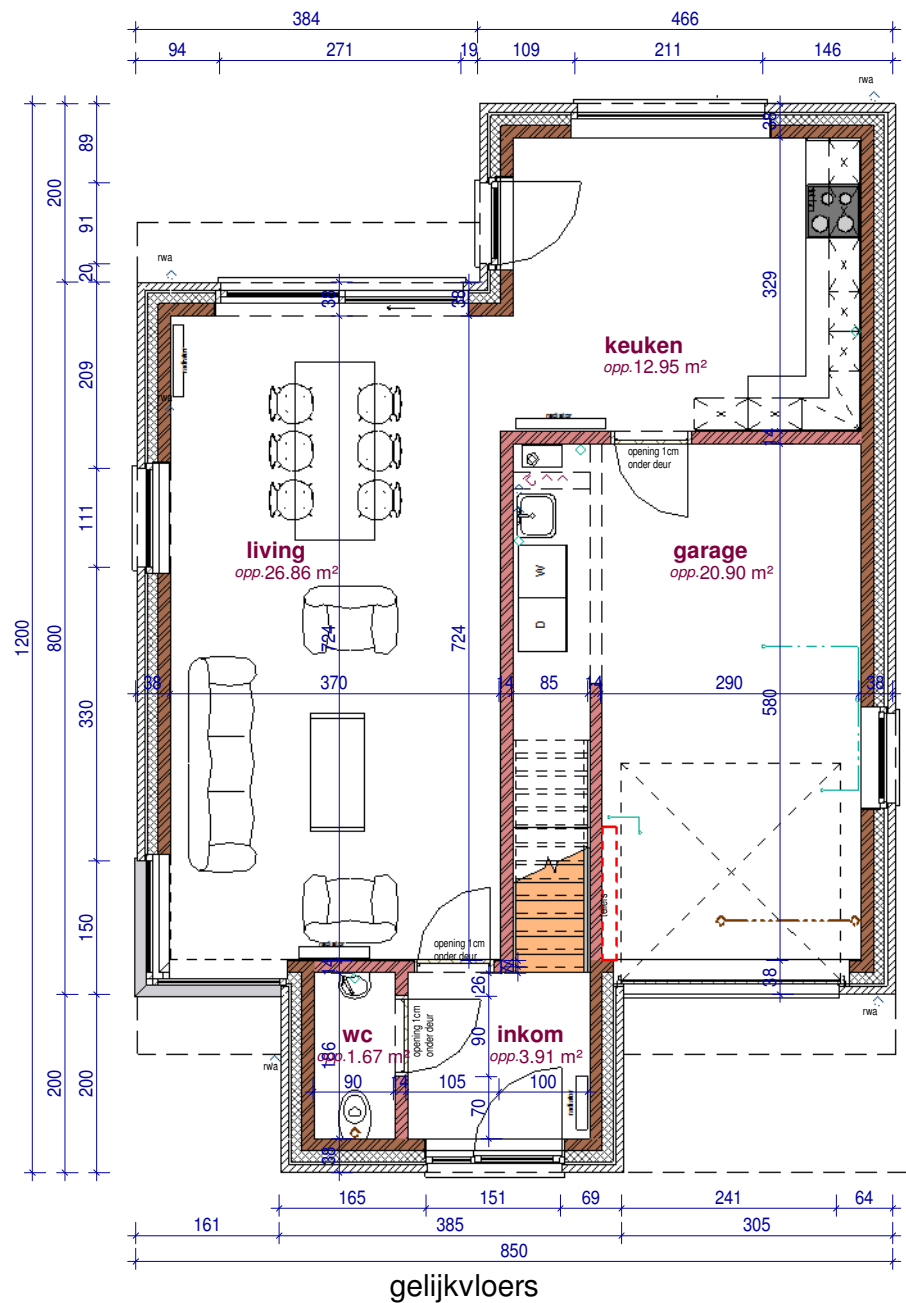

zijgevel links

voorgevel

achtergevel

zijgevel rechts

DOSSIER  
dossier nr.: ST.-Denijs 1.2 - 11W  
BOUWEN 11 EENGEZINSWONINGEN  
plan : leaflets  
plan nr. : gevels - lot 11  
datum : 22/12/2017 schaal : zoals aangeduid

LIGGING  
Marcel Vandewallestraat,  
10557-37-Denijs  
Kad. Afd. 6, sectie C, nr. 596t+595f

WONINGBUREAU  
PAUL HUYZENTRUYT

DOSSIER dossier nr.: ST.-Denijs 1.2 - 11W  
 plan : **leaflets**  
 plan nr. : **plannen lot 11**  
 datum: 22/12/2017 schaal: zoals aangeduid