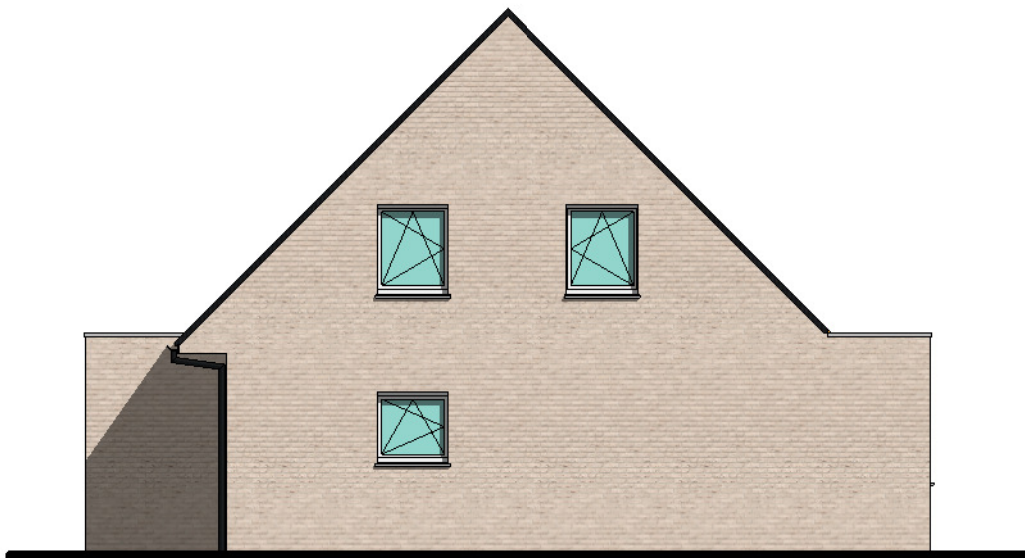

zijgevel links

voorgevel

achtergevel

zijgevel rechts

DOSSIER  
dossier nr.: ST.-Denijs 1.2 - 11W  
BOUWEN 11 EENGEZINSWONINGEN  
plan : leaflets  
plan nr. : gevels - lot 11  
datum : 22/12/2017 schaal : zoals aangeduid

LIGGING  
Marcel Vandewallestraat,  
10557-37-Denijs  
Kad. Afd. 6, sectie C, nr. 596t+595f

WONINGBUREAU  
PAUL HUYZENTRUYT

DOSSIER dossier nr.: ST.-Denijs 1.2 - 11W  
 plan : **leaflets**  
 plan nr. : **plannen lot 11**  
 datum: 22/12/2017 schaal: zoals aangeduid