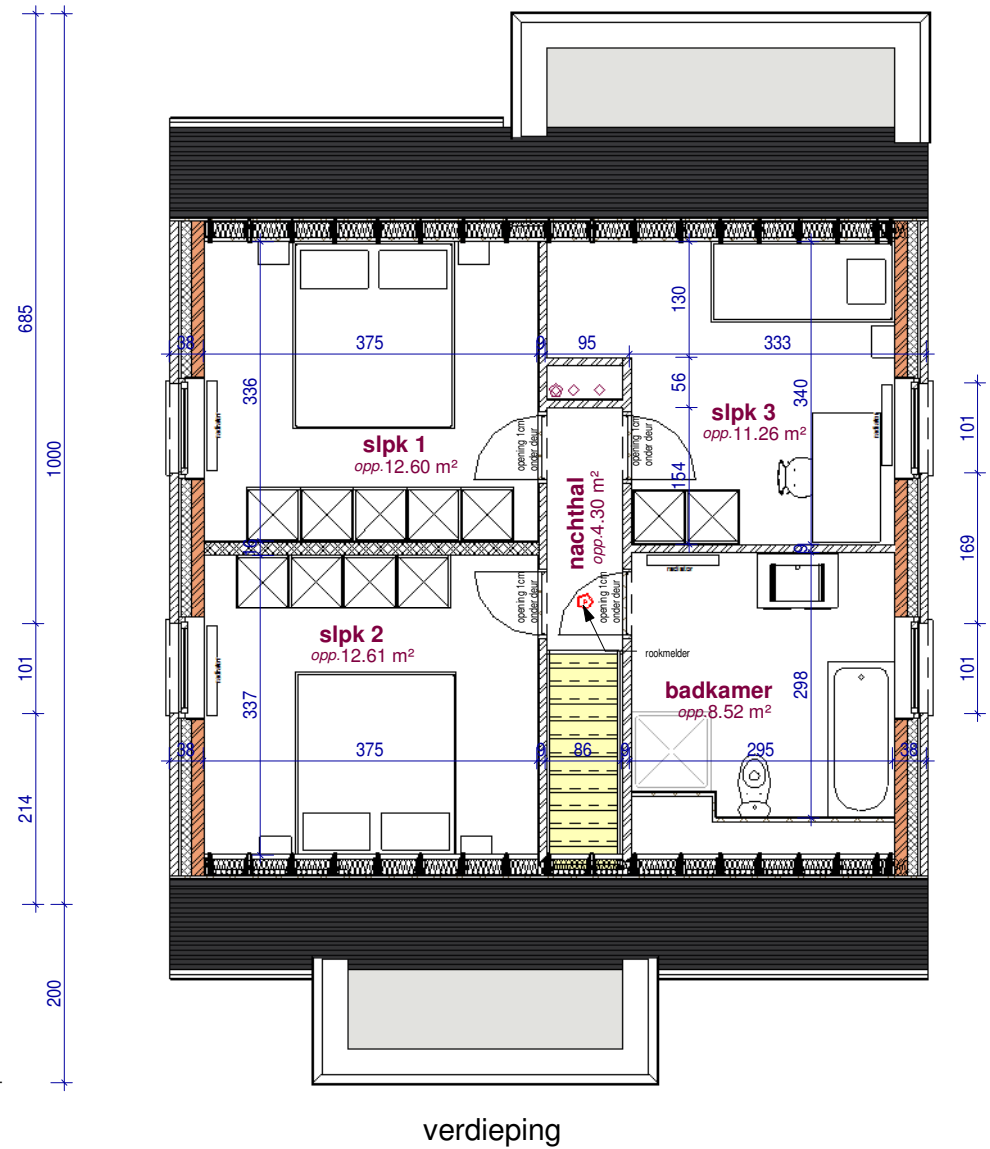

zijgevel links

voorgevel

achtergevel

zijgevel rechts

DOSSIER  
dossier nr.: ST.-Denijs 1.2 - 11W  
BOUWEN 11 EENGEZINSWONINGEN  
plan : leaflets  
plan nr. : gevels - lot 11  
datum : 22/12/2017 schaal : zoals aangeduid

LIGGING  
Marcel Vandewallestraat,  
10557-37-Denijs  
Kad. Afd. 6, sectie C, nr. 596t+595f

WONINGBUREAU  
PAUL HUYZENTRUYT

DOSSIER dossier nr.: ST.-Denijs 1.2 - 11W  
 plan : **leaflets**  
 plan nr. : **plannen lot 11**  
 datum: 22/12/2017 schaal: zoals aangeduid