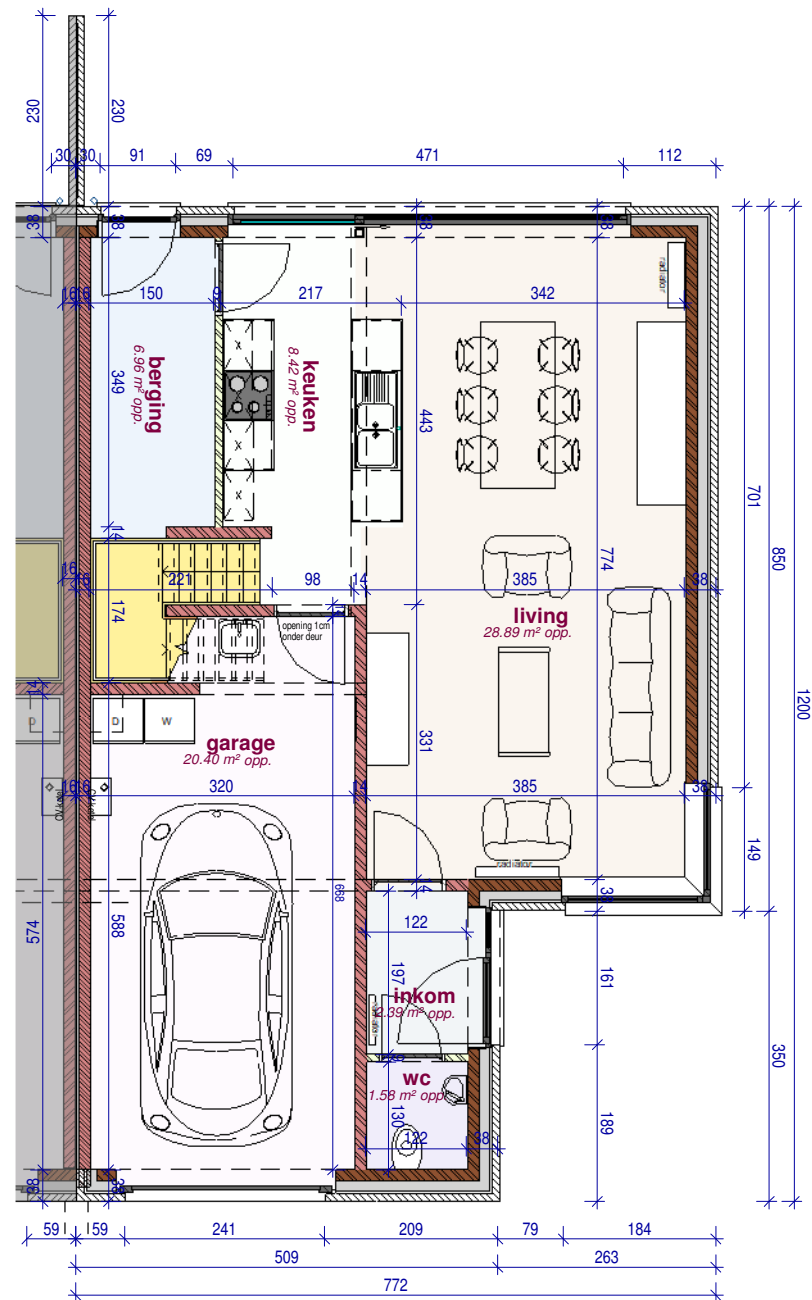

verdieping

gelijkvloers

DOSSIER dossier nr.: Hooglede, Akkerstraat 1.1 - 17 woningen
 plan : **plannen**
 plan nr. : **lot 12**

ONTWERP
 BOUWEN 17 EENGEZINSWONINGEN

LIGGING Oude Rozebekestraat 1.1
 B-8830 Hooglede

gevel rechts

achtergevel

voorgevel

DOSSIER
dossier nr.: Hooglede, Akkerstraat 1.1 - 17 woningen
plan : **gevels**
plan nr. : **lot 12**

ONTWERP
BOUWEN 17 EENGEZINSWONINGEN

LIGGING
Oude Rozebekestraat 1.1
B-8830 Hooglede