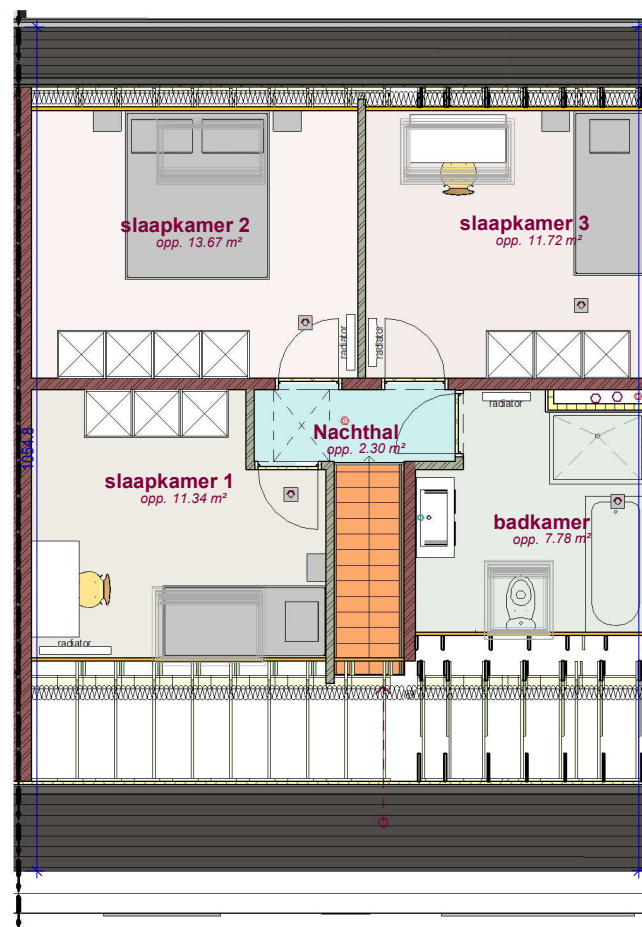

LOT 12

00 gelijkvloers lot 12 LL

LOT 12

01 verdieping lot 12 LL

DOSSIER dossier nr.: Harelbeke Gaverstraat 1.1  
 plan : LL  
 plan nr.: LL - lot 12

ONTWERP  
 Harelbeke Gaverstraat - 14 woningen

LIGGING Bleekput  
 B-8530HARELBEKE

WONINGBUREAU  
 PAUL HUYZENTRUYT

LOT 12  
voorgevel lot 12 LL

LOT 12  
achtergevel lot 12 LL