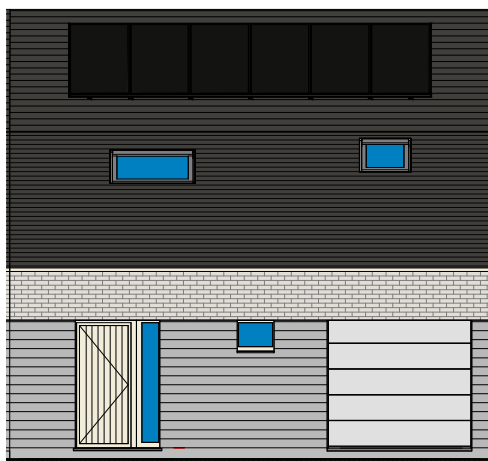

LOT 12

00 gelijkvloers lot 12 LL

LOT 12

01 verdieping lot 12 LL

DOSSIER dossier nr.: Harelbeke Gaverstraat 1.1  
 plan : LL  
 plan nr.: LL - lot 12

ONTWERP  
 Harelbeke Gaverstraat - 14 woningen

LIGGING Bleekput  
 B-8530HARELBEKE

WONINGBUREAU  
 PAUL HUYZENTRUYT

LOT 12  
voorgevel lot 12 LL

LOT 12  
achtergevel lot 12 LL