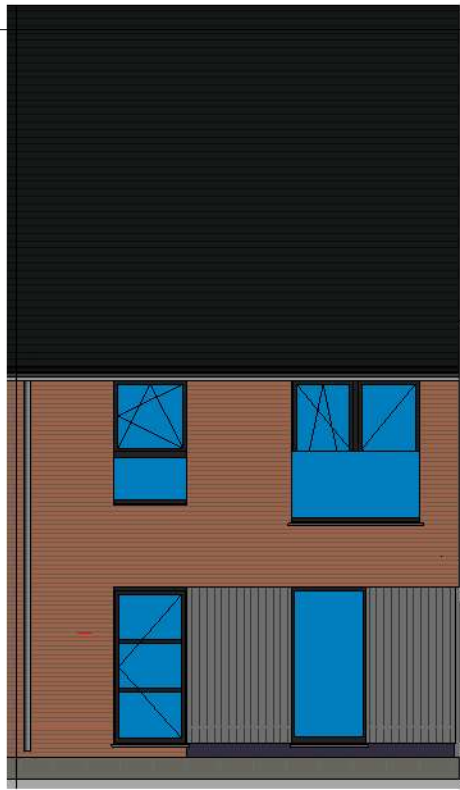

Lot 13  
gelijkvloers - lot 13 LL

Lot 13  
verdieping - lot 13 LL

Lot 13  
2de verdieping - lot 13 LL

2 voorgevel - lot 13 LL  
1 : 65

1 zijgevel - lot 13 LL  
1 : 65

3 achtergevel - lot 13 LL  
1 : 65

DOSSIER dossier nr.: Zwevegem Kapel Milanen  
plan : **Gevels**  
plan nr.: **Lot 13**

ONTWERP  
Zwevegem Kapel Milanen - 22 woningen

LIGGING Kruiswegstraat ( Lot 11 tem 25 en lot 56 tem 62)  
B-8551Zwevegem

WONINGBUREAU  
PAUL HUYZENTRUYT