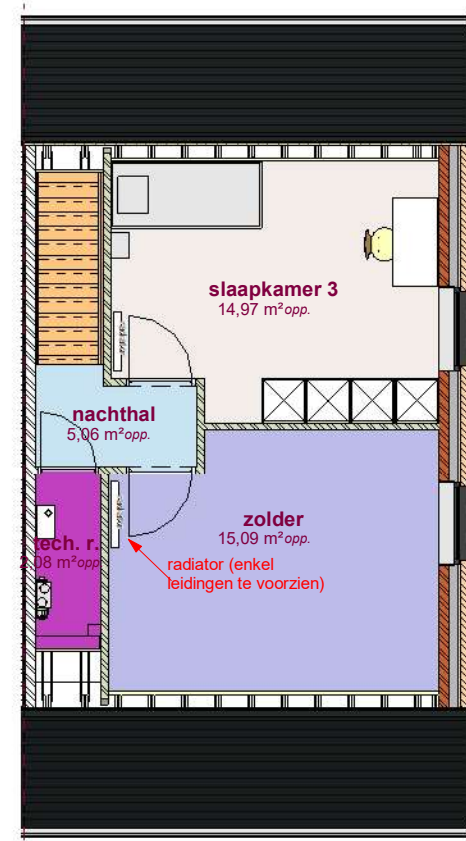

Lot 13  
gelijkvloers - lot 13 LL

Lot 13  
verdieping - lot 13 LL

Lot 13  
2de verdieping - lot 13 LL

2 voorgevel - lot 13 LL  
1 : 65

1 zijgevel - lot 13 LL  
1 : 65

3 achtergevel - lot 13 LL  
1 : 65

DOSSIER dossier nr.: Zwevegem Kapel Milanen  
plan : **Gevels**  
plan nr.: **Lot 13**

ONTWERP  
Zwevegem Kapel Milanen - 22 woningen

LIGGING Kruiswegstraat ( Lot 11 tem 25 en lot 56 tem 62)  
B-8551Zwevegem

WONINGBUREAU  
PAUL HUYZENTRUYT