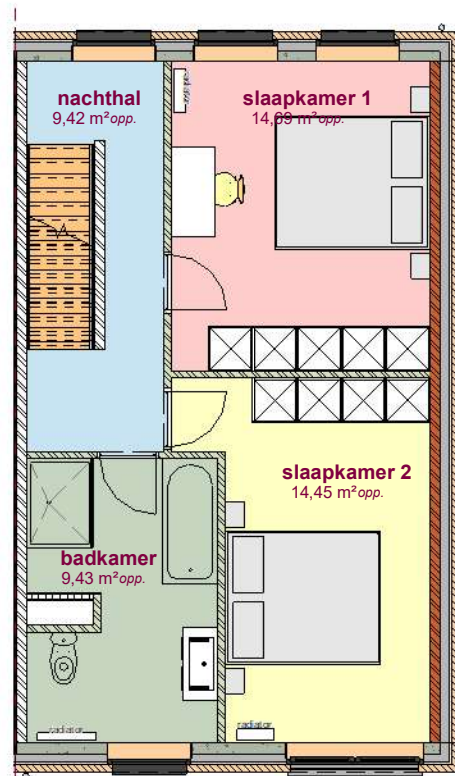

Lot 13  
gelijkvloers - lot 13 LL

Lot 13  
verdieping - lot 13 LL

Lot 13  
2de verdieping - lot 13 LL

2 voorgevel - lot 13 LL  
1 : 65

1 zijgevel - lot 13 LL  
1 : 65

3 achtergevel - lot 13 LL  
1 : 65

DOSSIER dossier nr.: Zwevegem Kapel Milanen  
plan : **Gevels**  
plan nr.: **Lot 13**

ONTWERP  
Zwevegem Kapel Milanen - 22 woningen

LIGGING Kruiswegstraat ( Lot 11 tem 25 en lot 56 tem 62)  
B-8551Zwevegem

WONINGBUREAU  
PAUL HUYZENTRUYT