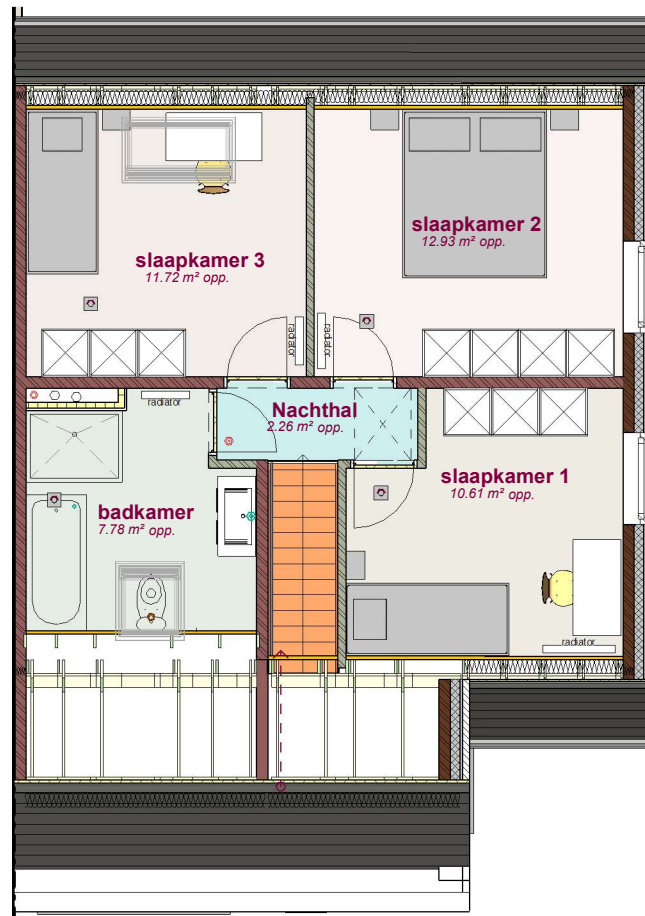

LOT 13

00 gelijkvloers lot 13 LL

LOT 13

01 verdieping lot 13 LL

DOSSIER dossier nr.: Harelbeke Gaverstraat 1.1  
plan : LL  
plan nr. : LL - lot 13

ONTWERP  
Harelbeke Gaverstraat - 14 woningen

LIGGING Bleekput  
B-8530HARELBEKE

WONINGBUREAU  
PAUL HUYZENTRUYT

LOT 13  
voorgevel lot 13 LL

LOT 13  
achtergevel lot 13 LL

LOT 13  
rechterzijgevel lot 13 LL

DOSSIER dossier nr.: Harelbeke Gaverstraat 1.1  
plan : **Gevels**  
plan nr. : **Gevels - lot 13**

ONTWERP  
Harelbeke Gaverstraat - 14 woningen

LIGGING Bleekput  
B-8530HARELBEKE

WONINGBUREAU  
**PAUL HUYZENTRUYT**