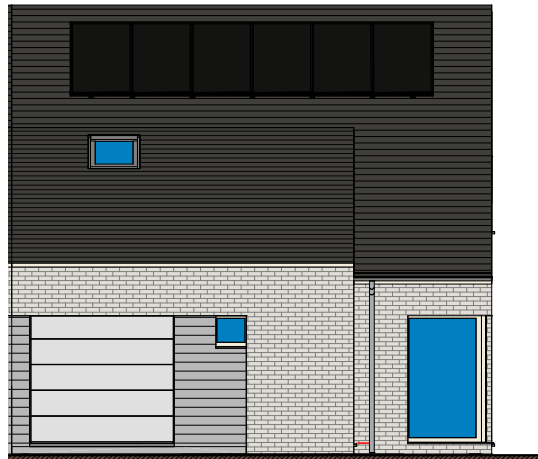

LOT 13

00 gelijkvloers lot 13 LL

LOT 13

01 verdieping lot 13 LL

DOSSIER dossier nr.: Harelbeke Gaverstraat 1.1  
plan : LL  
plan nr. : LL - lot 13

ONTWERP  
Harelbeke Gaverstraat - 14 woningen

LIGGING Bleekput  
B-8530HARELBEKE

WONINGBUREAU  
PAUL HUYZENTRUYT

LOT 13  
voorgevel lot 13 LL

LOT 13  
achtergevel lot 13 LL

LOT 13  
rechterzijgevel lot 13 LL

DOSSIER dossier nr.: Harelbeke Gaverstraat 1.1  
plan : **Gevels**  
plan nr. : **Gevels - lot 13**

ONTWERP  
Harelbeke Gaverstraat - 14 woningen

LIGGING Bleekput  
B-8530HARELBEKE

WONINGBUREAU  
**PAUL HUYZENTRUYT**