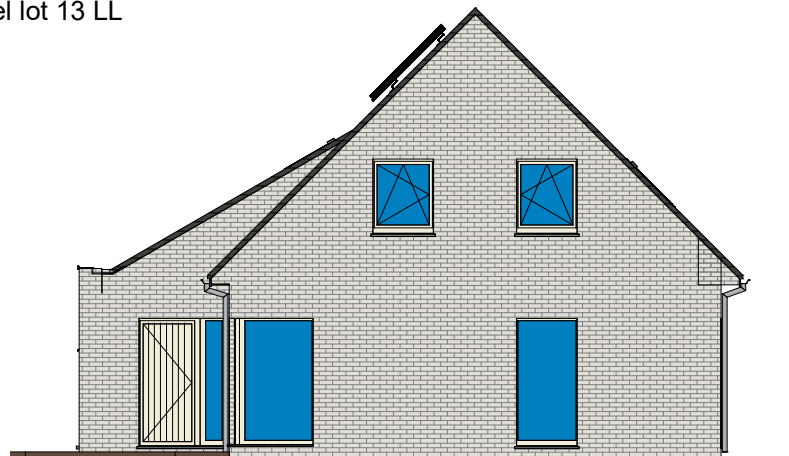

LOT 13

00 gelijkvloers lot 13 LL

LOT 13

01 verdieping lot 13 LL

DOSSIER dossier nr.: Harelbeke Gaverstraat 1.1  
plan : LL  
plan nr. : LL - lot 13

ONTWERP  
Harelbeke Gaverstraat - 14 woningen

LIGGING Bleekput  
B-8530HARELBEKE

WONINGBUREAU  
PAUL HUYZENTRUYT

LOT 13  
voorgevel lot 13 LL

LOT 13  
achtergevel lot 13 LL

LOT 13  
rechterzijgevel lot 13 LL

DOSSIER dossier nr.: Harelbeke Gaverstraat 1.1  
plan : **Gevels**  
plan nr. : **Gevels - lot 13**

ONTWERP  
Harelbeke Gaverstraat - 14 woningen

LIGGING Bleekput  
B-8530HARELBEKE

WONINGBUREAU  
**PAUL HUYZENTRUYT**