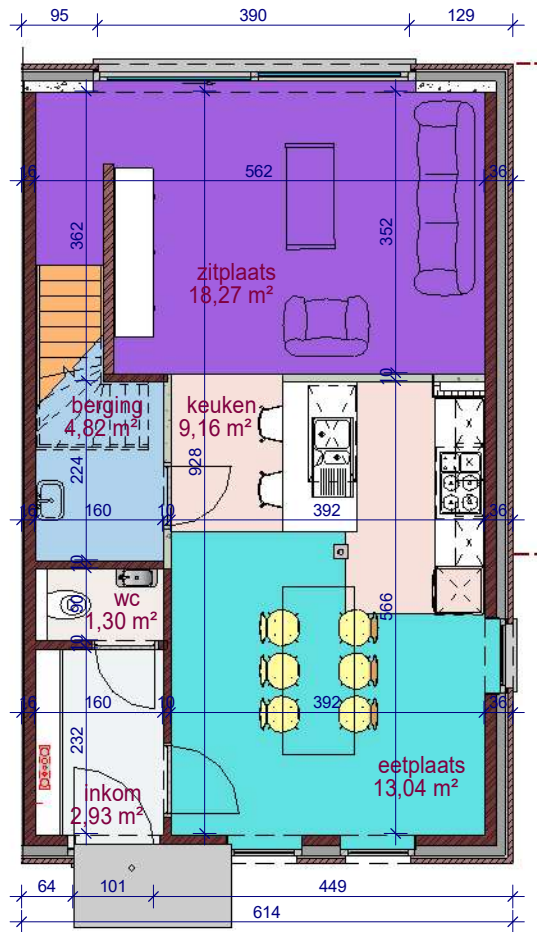

Lot 13
gelijkvloers