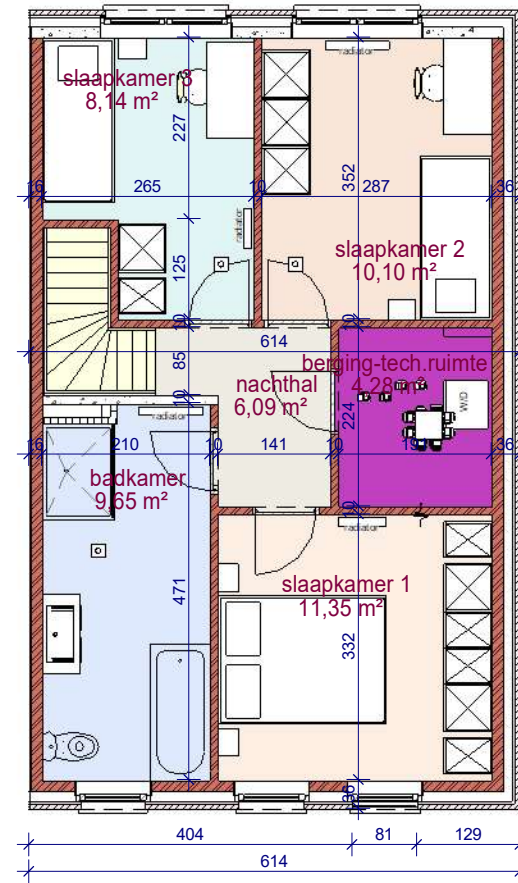

Lot 13
verdieping