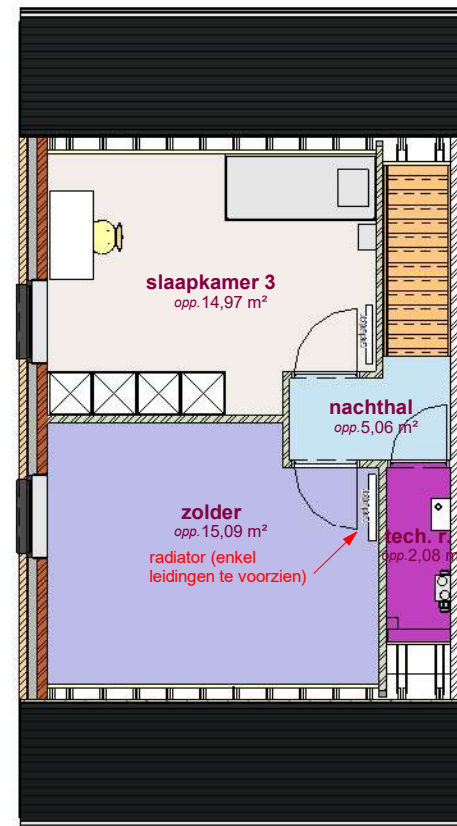

Lot 14

gelijkvloers - lot 14 LL

Lot 14

verdieping - lot 14 LL

Lot 14

2de verdieping - lot 14 LL

2 voorgevel - lot 14 LL  
1 : 65

1 zijgevel - lot 14 LL  
1 : 65

3 achtergevel - lot 14 LL  
1 : 65

DOSSIER dossier nr.: Zwevegem Kapel Milanen  
plan : Gevels  
plan nr.: Lot 14

ONTWERP  
Zwevegem Kapel Milanen - 22 woningen

LIGGING Kruiswegstraat ( Lot 11 tem 25 en lot 56 tem 62)  
B-8551Zwevegem