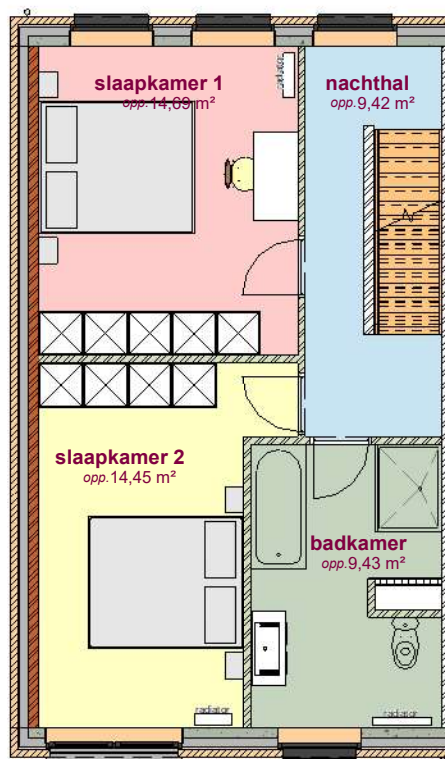

Lot 14

gelijkvloers - lot 14 LL

Lot 14

verdieping - lot 14 LL

Lot 14

2de verdieping - lot 14 LL

2 voorgevel - lot 14 LL  
1 : 65

1 zijgevel - lot 14 LL  
1 : 65

3 achtergevel - lot 14 LL  
1 : 65

DOSSIER dossier nr.: Zwevegem Kapel Milanen  
plan : Gevels  
plan nr.: Lot 14

ONTWERP  
Zwevegem Kapel Milanen - 22 woningen

LIGGING Kruiswegstraat ( Lot 11 tem 25 en lot 56 tem 62)  
B-8551Zwevegem