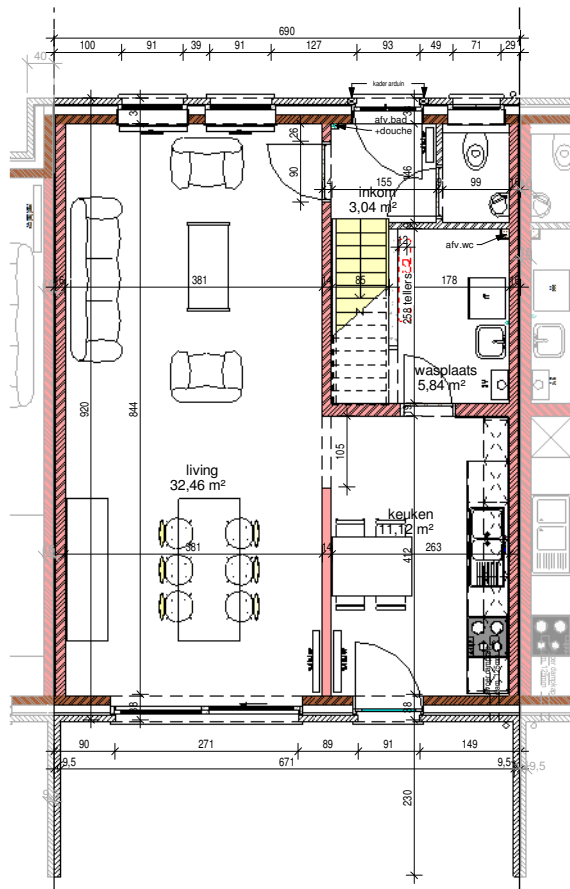

1ste verdieping

2de verdieping

gelijkvloers

lot 149 - plannen

Ontwerpen:

Heule 3.2- 14 woningen

**BOUW**  
**PAUL HUYZENTRUYT**

www.paulhuyzentruyt.be

Voorgevel

Achtergevel

BOUW  
www.paulhuyzentruyt.be  
**PAUL HUYZENTRUYT**

GROTE HEERWEG 2 ■ 8791 BEVEREN-LEIE ■ T 056.71 27 97 ■ F 056.70 59 58

lot 149 - gevels

Ontwerpen:

Heule 3.2- 14 woningen