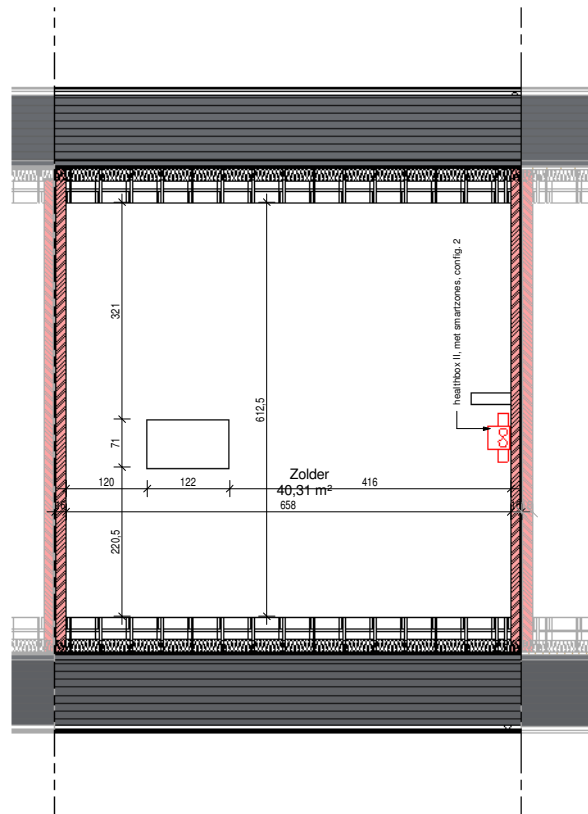

1ste verdieping

2de verdieping

gelijkvloers

lot 149 - plannen

Ontwerpen:

Heule 3.2- 14 woningen

**BOUW**  
**PAUL HUYZENTRUYT**

www.paulhuyzentruyt.be

Voorgevel

Achtergevel

BOUW  
www.paulhuyzentruyt.be  
**PAUL HUYZENTRUYT**

GROTE HEERWEG 2 ■ 8791 BEVEREN-LEIE ■ T 056.71 27 97 ■ F 056.70 59 58

lot 149 - gevels

Ontwerpen:

Heule 3.2- 14 woningen