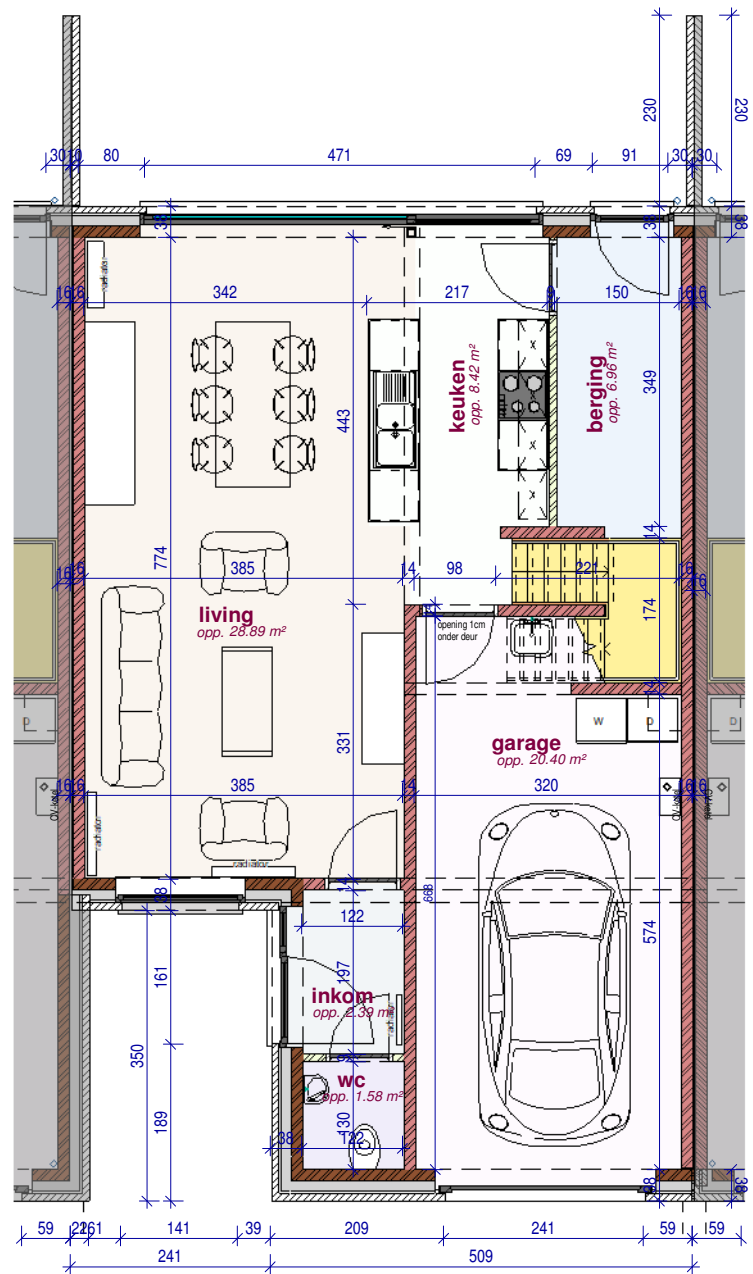

verdieping

gelijkvloers

voorgevel

gevel links

achtergevel

DOSSIER
dossier nr.: Hooglede, Akkerstraat 1.1 - 17 woningen
plan : **gevels**
plan nr. : **lot 14**

ONTWERP
BOUWEN 17 EENGEZINSWONINGEN

LIGGING
Oude Rozebekestraat 1.1
B-8830Hooglede