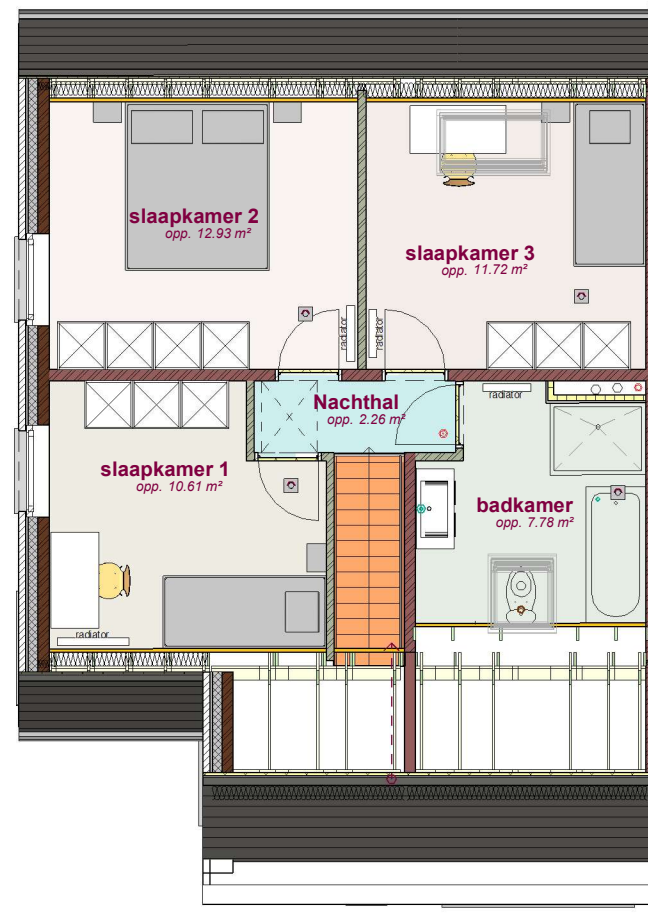

LOT 14  
00 gelijkvloers lot 14 LL

LOT 14  
01 verdieping lot 14 LL

LOT 14  
voorgevel lot 14 LL

LOT 14  
achtergevel lot 14 LL

LOT 14  
linkerzijgevel lot 14 LL

DOSSIER dossier nr.: Harelbeke Gaverstraat 1.1  
plan : **Gevels**  
plan nr. : **Gevels - lot 14**

ONTWERP  
Harelbeke Gaverstraat - 14 woningen

LIGGING Bleekput  
B-8530HARELBEKE

WONINGBUREAU  
**PAUL HUYZENTRUYT**