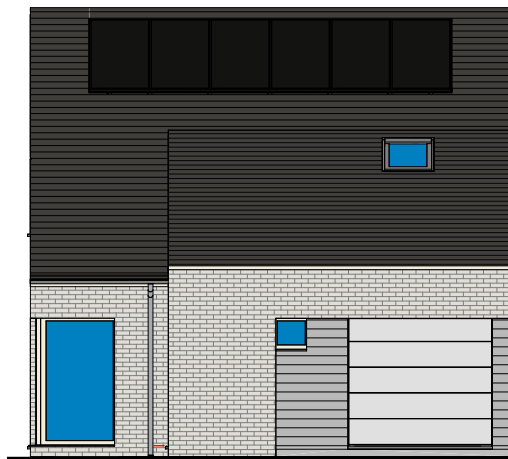

LOT 14  
00 gelijkvloers lot 14 LL

LOT 14  
01 verdieping lot 14 LL

LOT 14  
voorgevel lot 14 LL

LOT 14  
achtergevel lot 14 LL

LOT 14  
linkerzijgevel lot 14 LL

DOSSIER dossier nr.: Harelbeke Gaverstraat 1.1  
plan : **Gevels**  
plan nr. : **Gevels - lot 14**

ONTWERP  
Harelbeke Gaverstraat - 14 woningen

LIGGING Bleekput  
B-8530HARELBEKE

WONINGBUREAU  
**PAUL HUYZENTRUYT**