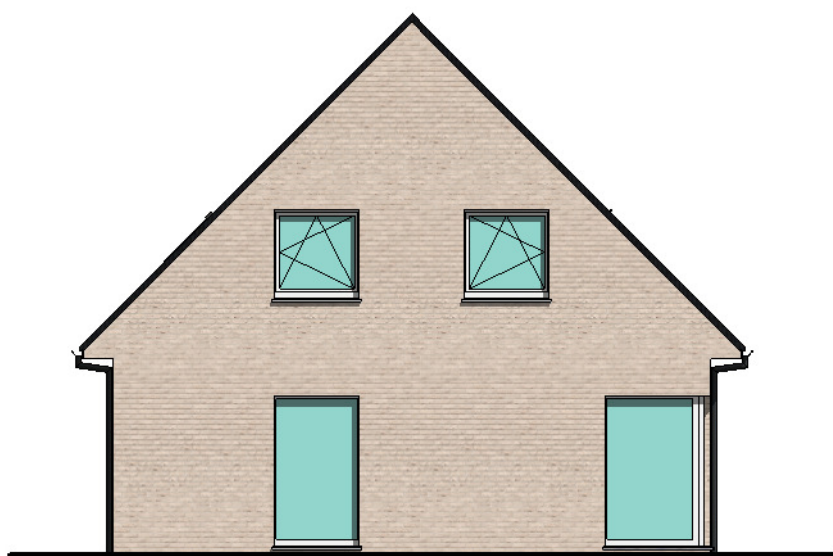

achtergevel

zijgevel links

voorgevel

DOSSIER
dossier nr.: ST.-Denijs 1.2 - 11W
BOUWEN 11 EENGEZINSWONINGEN
plan : leaflets
plan nr. : gevels - lot 14
datum : 03/09/2018 schaal : zoals aangeduid

LIGGING
Marcel Vandewallestraat, loten 7-17
B-8554St.-Denijs
Kad. Afd. 6, sectie C, nr. 596t+595f

WONINGBUREAU
PAUL HUYZENRUYT

verdieping

gelijkvloers