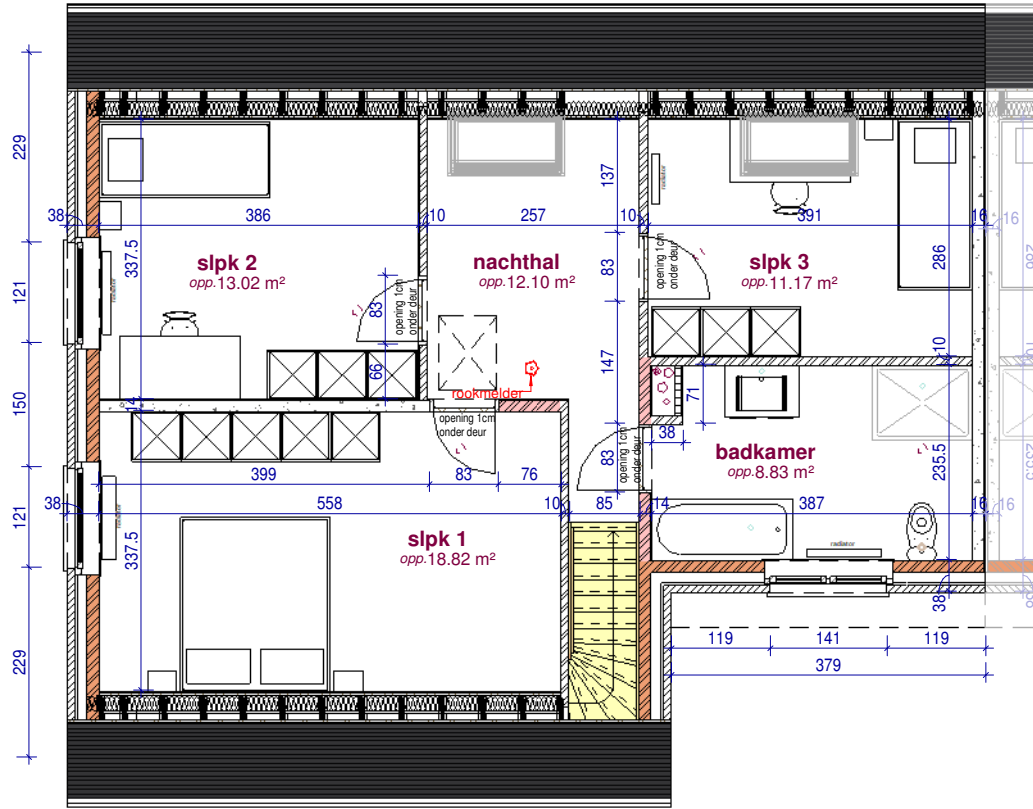

achtergevel

zijgevel links

voorgevel

DOSSIER
dossier nr.: ST.-Denijs 1.2 - 11W
BOUWEN 11 EENGEZINSWONINGEN
plan : leaflets
plan nr. : gevels - lot 14
datum : 03/09/2018 schaal : zoals aangeduid

LIGGING
Marcel Vandewallestraat, loten 7-17
B-8554St.-Denijs
Kad. Afd. 6, sectie C, nr. 596t+595f

WONINGBUREAU
PAUL HUYZENRUYT

verdieping

gelijkvloers