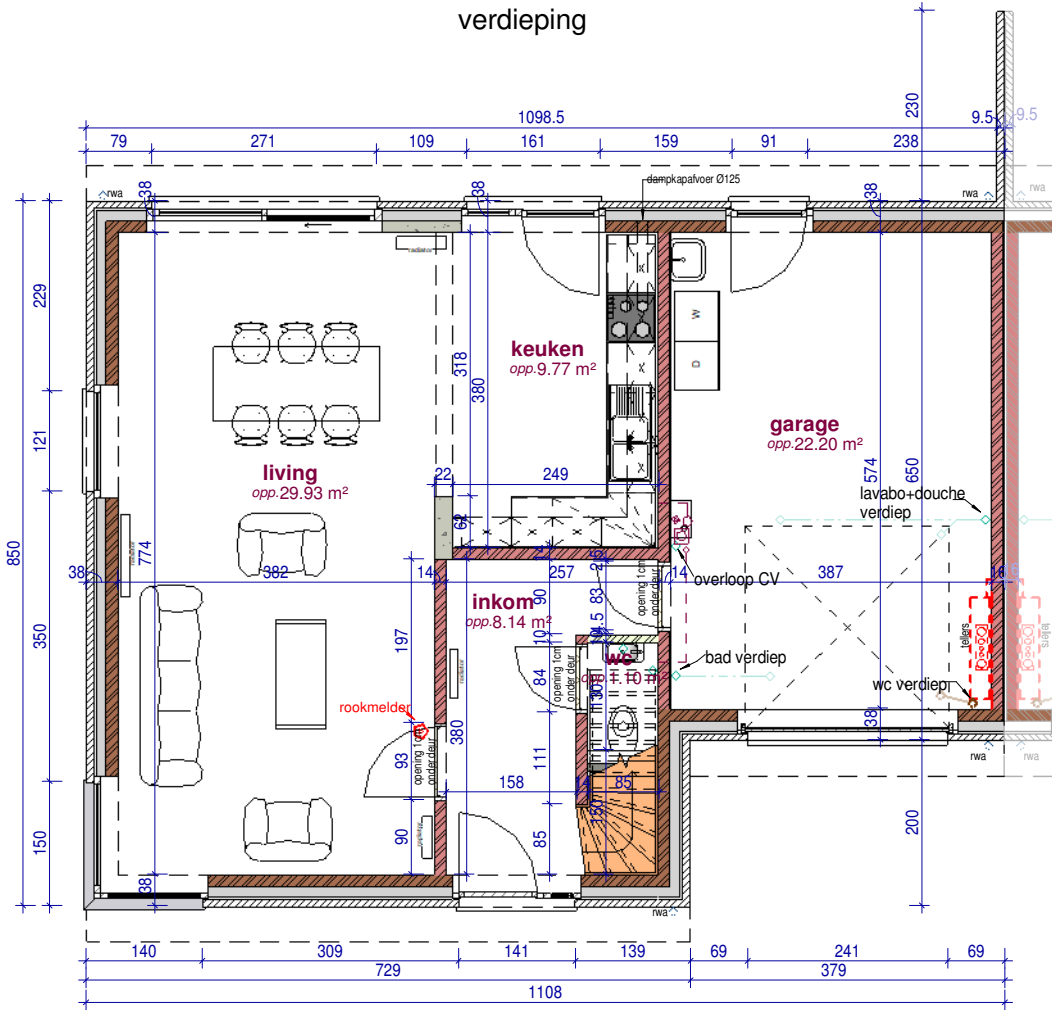

achtergevel

zijgevel links

voorgevel

DOSSIER
dossier nr.: ST.-Denijs 1.2 - 11W
BOUWEN 11 EENGEZINSWONINGEN
plan : leaflets
plan nr. : gevels - lot 14
datum : 03/09/2018 schaal : zoals aangeduid

LIGGING
Marcel Vandewallestraat, loten 7-17
B-8554St.-Denijs
Kad. Afd. 6, sectie C, nr. 596t+595f

WONINGBUREAU
PAUL HUYZENRUYT

verdieping

gelijkvloers