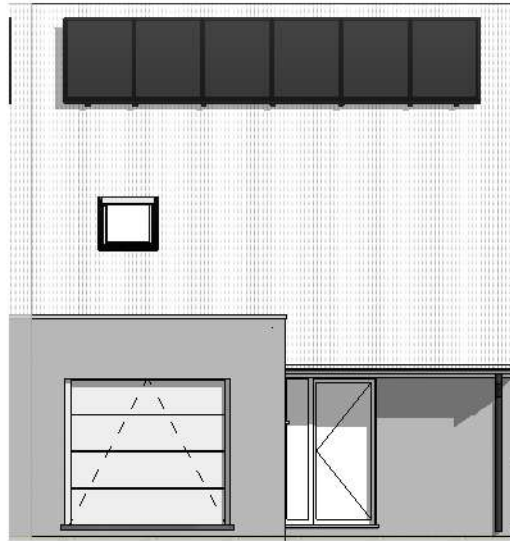

Plan:
plannen

Project:
Wijtschate

Index:

--	--	--	--

Aantal:

Datum:
26/10/2020

voorgevel

achtergevel

zijgevel rechts

DOSSIER
dossier nr.: Wijtschate - 't Heuvelzicht
plan : **gevels**
plan nr. : **lot 15**

ONTWERP Bouwen 16 ééngezinwoningen

LIGGING
Kapelleriestraat
B-8950Heuvelland

WONINGBUREAU
PAUL HUYZENTRUYT