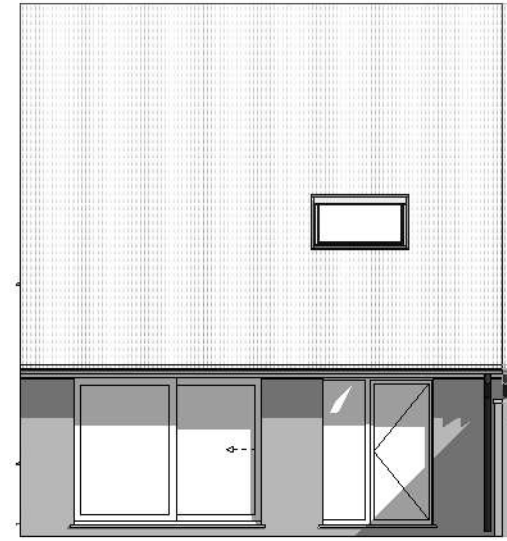

Plan:
plannen

Project:
Wijtschate

Index:

--	--	--	--

Aantal:

Datum:
26/10/2020

voorgevel

achtergevel

zijgevel rechts

DOSSIER
dossier nr.: Wijtschate - 't Heuvelzicht
plan : **gevels**
plan nr. : **lot 15**

ONTWERP Bouwen 16 ééngezinwoningen

LIGGING
Kapelleriestraat
B-8950Heuvelland

WONINGBUREAU
PAUL HUYZENTRUYT