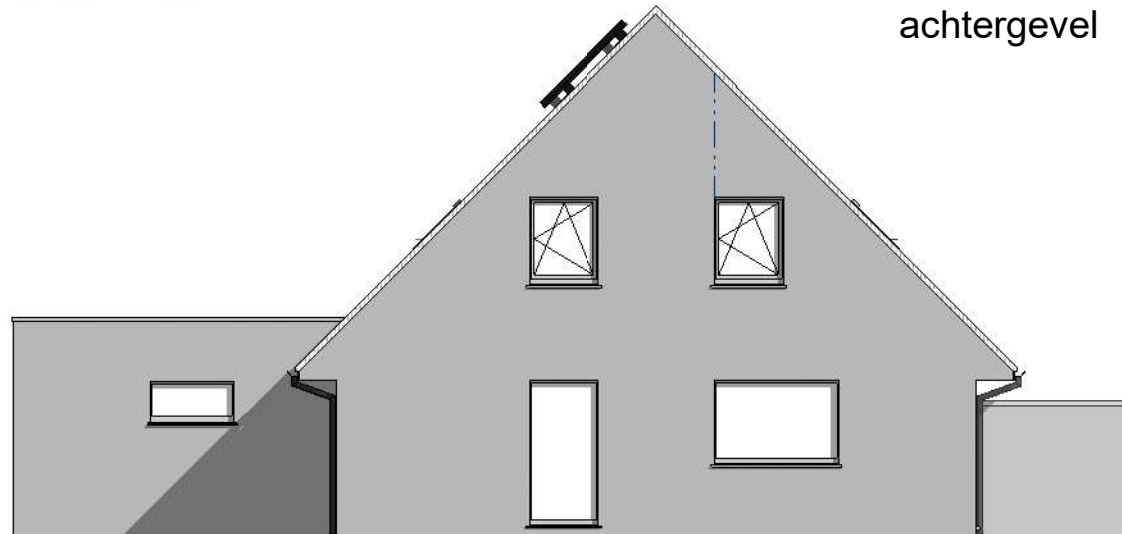

Plan:
plannen

Project:
Wijtschate

Index:

--	--	--	--

Aantal:

Datum:
26/10/2020

voorgevel

achtergevel

zijgevel rechts

DOSSIER
dossier nr.: Wijtschate - 't Heuvelzicht
plan : **gevels**
plan nr. : **lot 15**

ONTWERP Bouwen 16 ééngezinwoningen

LIGGING
Kapelleriestraat
B-8950Heuvelland

WONINGBUREAU
PAUL HUYZENTRUYT