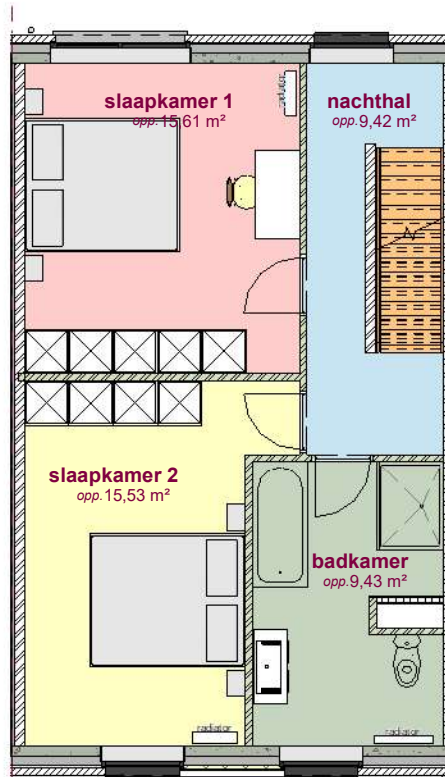

Lot 15

gelijkvloers - lot 15 LL

Lot 15

verdieping - lot 15 LL

Lot 15

2de verdieping - lot 15 LL

DOSSIER dossier nr.: Zwevegem Kapel Milanen  
plan : LL  
plan nr.: Lot15

ONTWERP  
Zwevegem Kapel Milanen - 22 woningen

LIGGING Kruiswegstraat ( Lot 11 tem 25 en lot 56 tem 62)  
B-8551Zwevegem

WONINGBUREAU  
PAUL HUYZENTRUYT

1 voorgevel - lot 15 LL  
1 : 65

2 achtergevel - lot 15 LL  
1 : 65