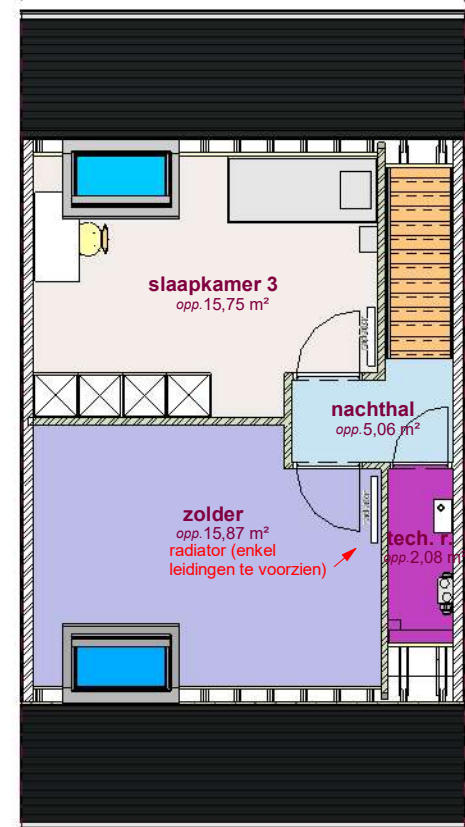

Lot 15

gelijkvloers - lot 15 LL

Lot 15

verdieping - lot 15 LL

Lot 15

2de verdieping - lot 15 LL

DOSSIER dossier nr.: Zwevegem Kapel Milanen  
plan : LL  
plan nr.: Lot15

ONTWERP  
Zwevegem Kapel Milanen - 22 woningen

LIGGING Kruiswegstraat ( Lot 11 tem 25 en lot 56 tem 62)  
B-8551Zwevegem

WONINGBUREAU  
PAUL HUYZENTRUYT

1 voorgevel - lot 15 LL  
1 : 65

2 achtergevel - lot 15 LL  
1 : 65