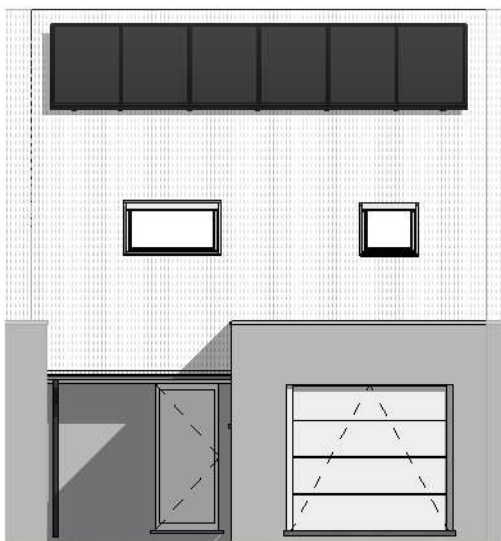

Contact persoon:  
mathieu@paulhuyzentruyt.be

Plan:  
plannen

Project:  
Wijtschate

Index:

Aantal:

Datum:  
26/10/2020

voorgevel

achtergevel

DOSSIER  
dossier nr.: Wijtschate - 't Heuvelzicht  
plan : **gevels**  
plan nr. : **lot 16**

ONTWERP Bouwen 16 ééngezinwoningen

LIGGING  
Kapelleriestraat  
B-8950Heuvelland

WONINGBUREAU  
**PAUL HUYZENTRUYT**