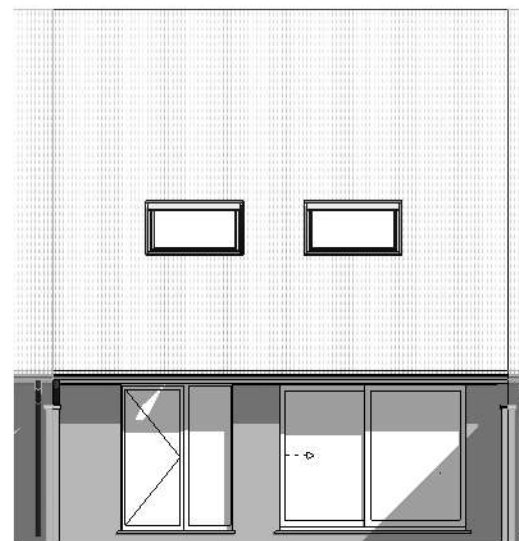

Contact persoon:  
mathieu@paulhuyzentruyt.be

Plan:  
plannen

Project:  
Wijtschate

Index:

Aantal:

Datum:  
26/10/2020

voorgevel

achtergevel

DOSSIER  
dossier nr.: Wijtschate - 't Heuvelzicht  
plan : **gevels**  
plan nr. : **lot 16**

ONTWERP Bouwen 16 ééngezinwoningen

LIGGING  
Kapelleriestraat  
B-8950Heuvelland

WONINGBUREAU  
**PAUL HUYZENTRUYT**