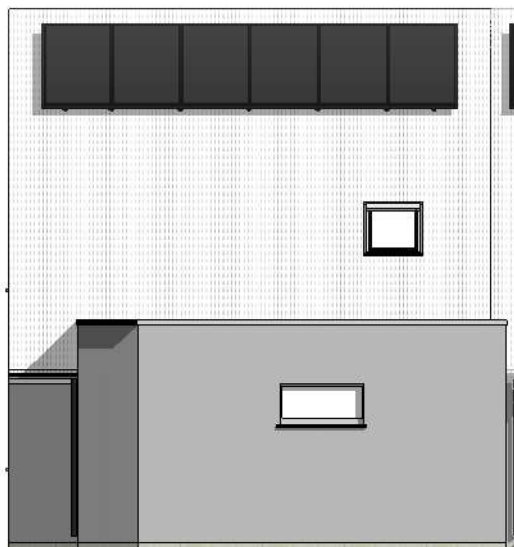

Plan:
plannen

Project:
Wijtschate

Index:

--	--	--

Aantal:

--	--	--

Datum:

26/10/2020

voorgevel

achtergevel

zijgevel rechts

DOSSIER
dossier nr.: Wijtschate - 't Heuvelzicht
plan : **gevels**
plan nr. : **lot 17**

ONTWERP Bouwen 16 ééngezinwoningen

LIGGING
Kapelleriestraat
B-8950Heuvelland

WONINGBUREAU
PAUL HUYZENTRUYT