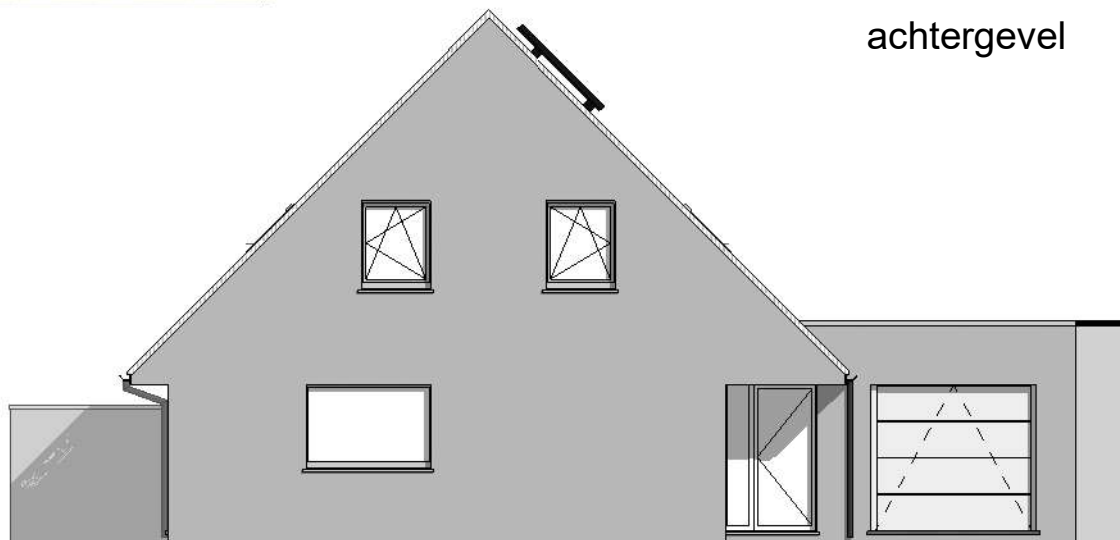

voorgevel

achtergevel

zijgevel rechts

DOSSIER
dossier nr.: Wijtschate - 't Heuvelzicht
plan : **gevels**
plan nr. : **lot 17**

ONTWERP Bouwen 16 ééngezinwoningen

LIGGING
Kapelleriestraat
B-8950Heuvelland

WONINGBUREAU
PAUL HUYZENTRUYT