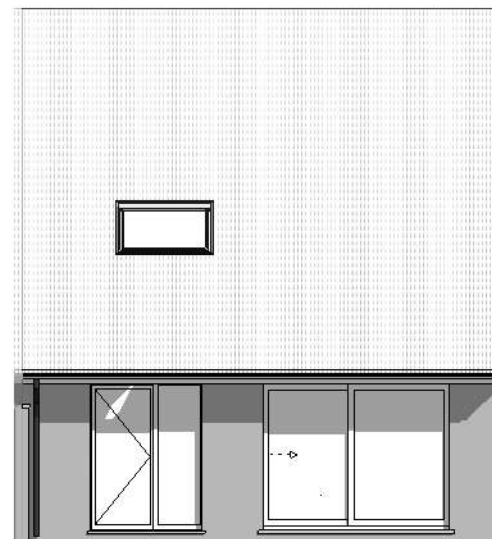

voorgevel

achtergevel

zijgevel rechts

DOSSIER
dossier nr.: Wijtschate - 't Heuvelzicht
plan : **gevels**
plan nr. : **lot 17**

ONTWERP Bouwen 16 ééngezinwoningen

LIGGING
Kapelleriestraat
B-8950Heuvelland

WONINGBUREAU
PAUL HUYZENTRUYT