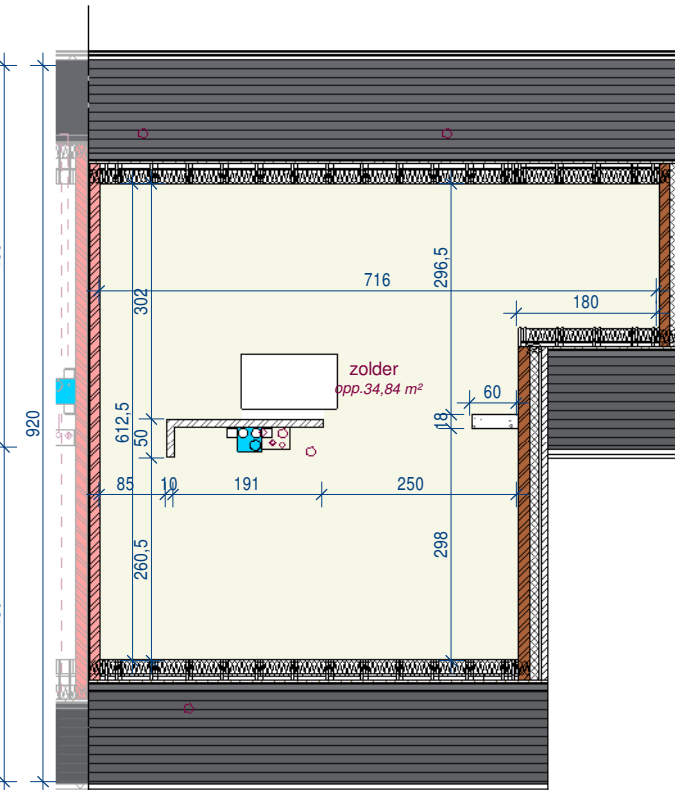

gelijkvloers

1ste verdieping

2de verdieping

achtergevel

voorgevel

gevel rechts

DOSSIER
dossier nr.: 2015150
plan : **gevels**
plan nr. : **lot 171**

ONTWERP Heule 3.3 - 14 woningen