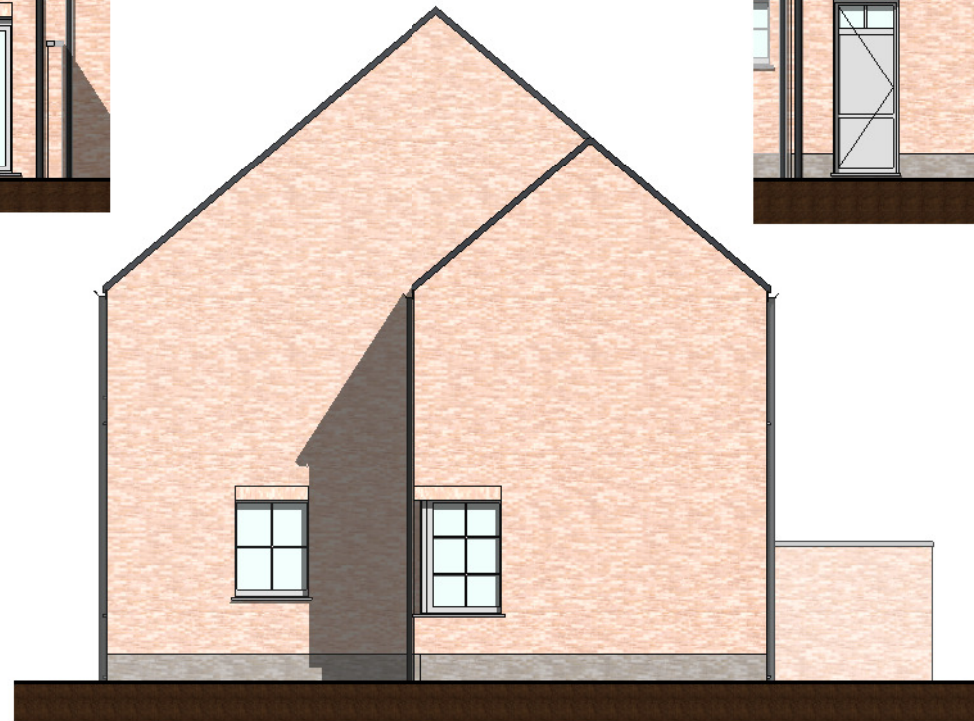

gelijkvloers

1ste verdieping

2de verdieping

achtergevel

voorgevel

gevel rechts

DOSSIER
dossier nr.: 2015150
plan : **gevels**
plan nr. : **lot 171**

ONTWERP Heule 3.3 - 14 woningen

LIGGING
Jan Carreerstraat/Paul de Knockstraat
B-8501Kortrijk-Heule

BOUW
PAUL HUYZENTRUYT