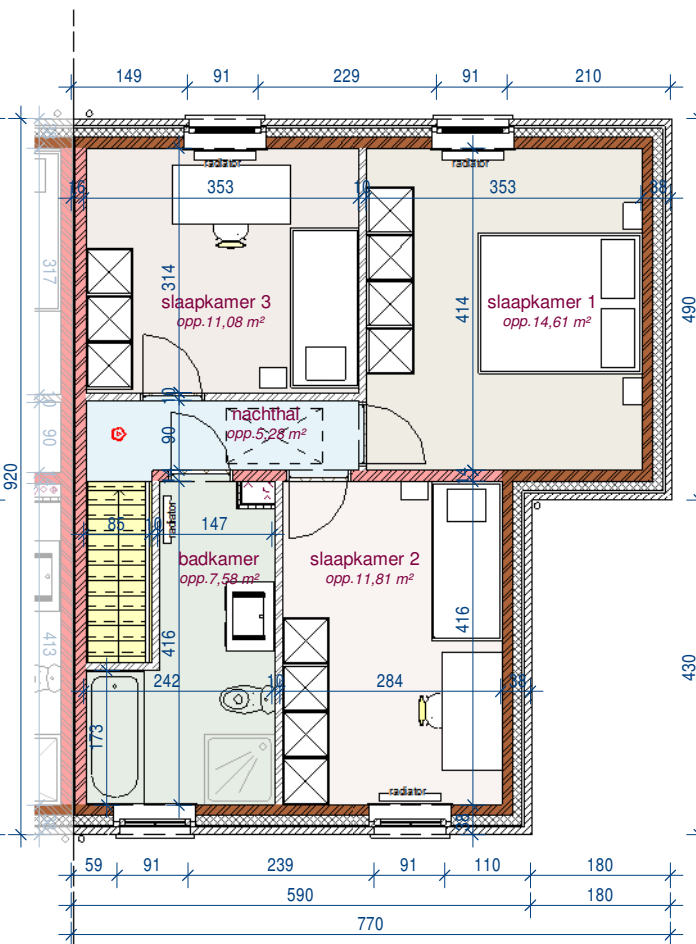

gelijkvloers

1ste verdieping

2de verdieping

achtergevel

voorgevel

gevel rechts

DOSSIER
dossier nr.: 2015150
plan : **gevels**
plan nr. : **lot 171**

ONTWERP Heule 3.3 - 14 woningen